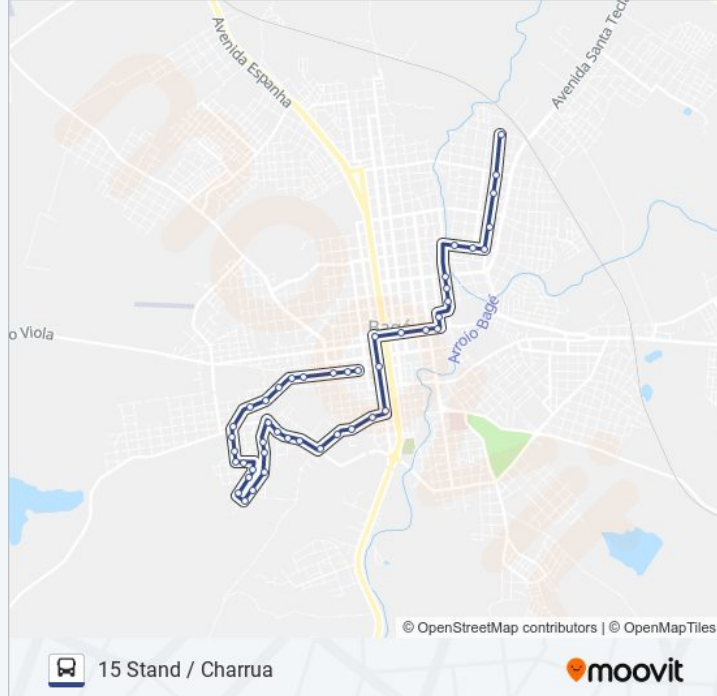

Rua Juvêncio Lemos, 190 - Centro Antoniano

Rua General Neto, 44

Rua General Neto, 275

Rua General Neto, 399

Rua Caetano Gonçalves, 327-499

Rua Vinte De Setembro, 1185

Rua Vinte De Setembro, 1291

Rua Vinte De Setembro, 1399

Rua São Carlos, 316

Rua São Carlos, 212

Rua São Carlos, 120

Rua Doutor Freitas, 279

Rua Doutor Freitas, 575

Rua Doutor Freitas, 733-799

Rua Homero Fagundes, 1140-1248

### Sentido: Stand Via Dr. Penna (Saída Da Praça Albano)

36 pontos

[VER OS HORÁRIOS DA LINHA](#)

Rua 20 De Setembro

Rua General Neto, 220

Rua General Neto, 42 - Calçada

## Informações da linha de ônibus 15 STAND / CHARRUA

**Sentido:** Stand Via Passo Do Príncipe

**Paradas:** 44

**Duração da viagem:** 31 min

**Resumo da linha:**

Rua Doutor Júlio Miranda, 651-689

Rua Raul Donazar, 71-133