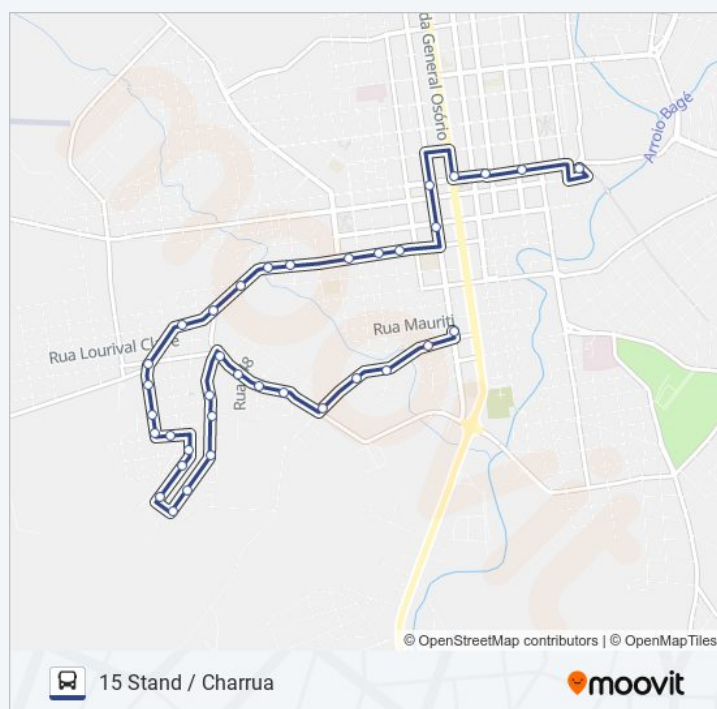

Rua Do Acampamento, 290-298

Avenida Barão Do Triunfo, 207-233

sexta-feira

12:00 - 13:10

sábado

Fora de Operação

### Informações da linha de ônibus 15 STAND / CHARRUA

**Sentido:** Stand Via Dr. Penna (Saída Da Praça Albano)

**Paradas:** 36

**Duração da viagem:** 23 min

**Resumo da linha:**

## Sentido: Stand Via Passo Do Príncipe

44 pontos

[VER OS HORÁRIOS DA LINHA](#)

Rua Homero Fagundes, 1140-1248

Rua Barão De Itaqui, 1000-1032

Rua Barão De Itaqui, 928

Rua Paulo Lopes, 206-304

Rua Barão De Itaqui, 560-600

## Informações da linha de ônibus 15 STAND / CHARRUA

**Sentido:** Stand Via Passo Do Príncipe

**Paradas:** 44

**Duração da viagem:** 31 min

**Resumo da linha:**

Rua Doutor Júlio Miranda, 651-689

Rua Raul Donazar, 71-133