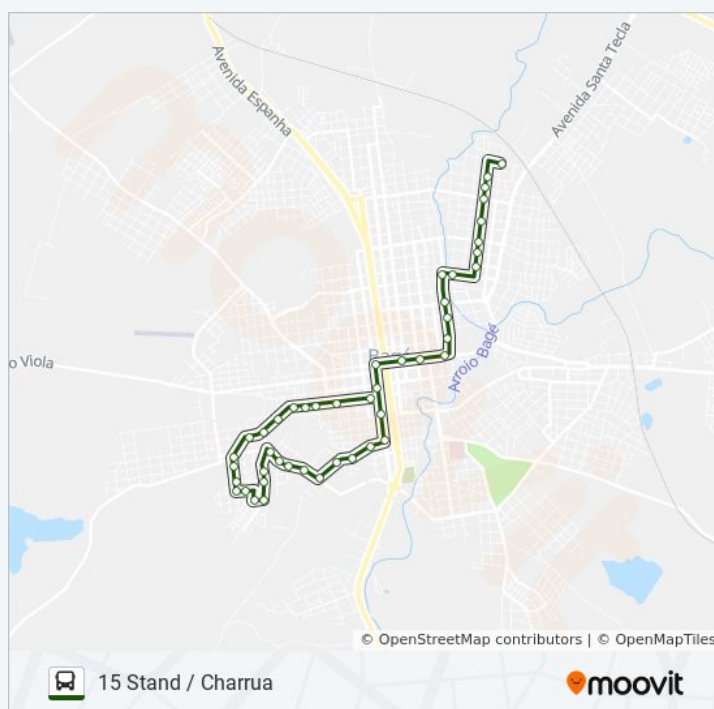

## Horários da linha de ônibus 15 STAND / CHARRUA

Tabela de horários sentido Stand Via Passo Do Príncipe

domingo	06:30 - 16:45
segunda-feira	07:00 - 21:10
terça-feira	07:00 - 21:10
quarta-feira	07:00 - 21:10
quinta-feira	07:00 - 21:10
sexta-feira	07:00 - 21:10
sábado	07:00 - 20:00

## Informações da linha de ônibus 15 STAND / CHARRUA

**Sentido:** Stand Via Passo Do Príncipe

**Paradas:** 44

**Duração da viagem:** 31 min

**Resumo da linha:**

Rua Doutor Júlio Miranda, 651-689

Rua Raul Donazar, 71-133