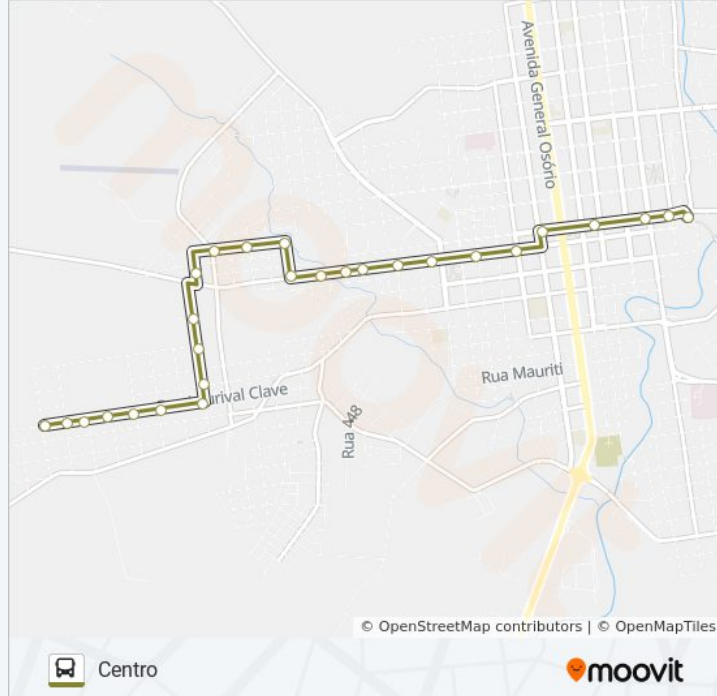

Sentido: Centro

27 pontos

[VER OS HORÁRIOS DA LINHA](#)

Rua Oitenta E Oito, 1196-1344

Rua Lourival Clave, 898

Rua Lourival Clave, 820

Rua Lourival Clave, 700-762

Rua Lourival Clave, 610

Rua Oitenta E Oito, 894-1042

Rua Oitenta E Oito, 742-892

Rua Padre Aquino Rocha, 200-306

Rua Padre Aquino Rocha, 50-198

Travessa Setenta E Cinco, 210-336

Rua Duzentos E Dezesesseis (VI Alcides Almeida), 109-185

Rua Monsenhor Constabile Hipólito, 300

Rua Juvêncio Lemos, 190 - Centro Antoniano

Rua General Neto, 44

Rua General Neto, 275

Rua General Neto, 399

Rua 20 De Setembro

Sentido: Floresta

26 pontos

[VER OS HORÁRIOS DA LINHA](#)

Rua 20 De Setembro

Rua General Neto, 220

Rua General Neto, 42 - Calçadão

Rua Juvêncio Lemos, 185 - Laboratório Central

Rua Monsenhor Constabile Hipólito, 301-323

Rua Monsenhor Constabile Hipólito, 601