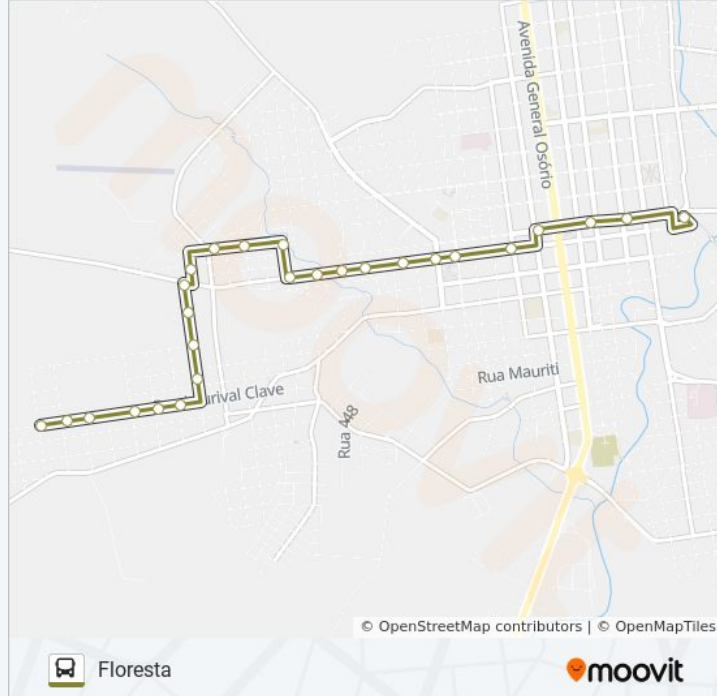

Sentido: Centro

27 pontos

[VER OS HORÁRIOS DA LINHA](#)

Rua Oitenta E Oito, 1196-1344

Rua Lourival Clave, 898

Rua Lourival Clave, 820

Rua Lourival Clave, 700-762

Rua Lourival Clave, 610

Travessa Setenta E Cinco, 181

Horários da linha de ônibus 13 FLORESTA

Tabela de horários sentido Floresta

domingo	07:00 - 16:30
segunda-feira	06:45 - 20:00
terça-feira	06:45 - 20:00
quarta-feira	06:45 - 20:00
quinta-feira	06:45 - 20:00
sexta-feira	06:45 - 20:00
sábado	07:00 - 21:00

Informações da linha de ônibus 13 FLORESTA

Sentido: Floresta

Paradas: 26

Duração da viagem: 16 min

Resumo da linha:

Rua Padre Aquino Rocha, 1-49

Rua Padre Aquino Rocha, 201-307

Rua Oitenta E Oito, 399

Rua Oitenta E Oito, 485

Rua Oitenta E Oito, 589

Rua Lourival Clave, 705-799

Rua Lourival Clave, 891

Rua Oitenta E Oito, 1196-1344

Os horários e os mapas do itinerário da linha de ônibus 13 FLORESTA estão disponíveis, no formato PDF offline, no site: moovitapp.com. Use o [Moovit App](#) e viaje de transporte público por Bagé! Com o Moovit você poderá ver os horários em tempo real dos ônibus, trem e metrô, e receber direções passo a passo durante todo o percurso!