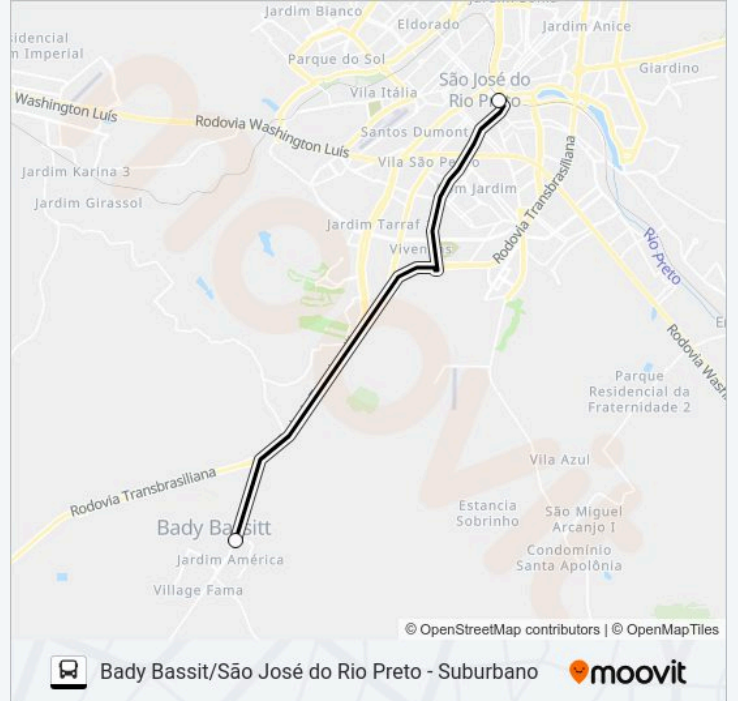

**Linha 9039 - A - 2****Bady Bassit/São José do Rio Preto - Suburbano**

Use O App

A linha de ônibus 9039 - A - 2 | (Bady Bassit/São José do Rio Preto - Suburbano) tem 2 itinerários.

(1) Bady Bassit: 06:00-22:30(2) São José Do Rio Preto: 05:15-21:35

Use o aplicativo do Moovit para encontrar a estação de ônibus da linha 9039 - A - 2 mais perto de você e descubra quando chegará a próxima linha de ônibus 9039 - A - 2.

**Sentido: Bady Bassit**

2 pontos

### Horários da linha de ônibus 9039 - A - 2

Tabela de horários sentido São José Do Rio Preto

segunda-feira	05:15-21:35
terça-feira	05:15-21:35
quarta-feira	05:15-21:35
quinta-feira	05:15-21:35
sexta-feira	05:15-21:35
sábado	05:30-20:30
domingo	05:30-19:40

### Informações da linha de ônibus 9039 - A - 2

**Sentido:** São José Do Rio Preto

**Paradas:** 2

**Duração da viagem:** 12 min

**Resumo da linha:**

Os horários e os mapas do itinerário da linha de ônibus 9039 - A - 2 estão disponíveis, no formato PDF offline, no site: [moovitapp.com](https://moovitapp.com). Use o Moovit App e viaje de transporte público por Sao Jose do Rio Preto! Com o Moovit você poderá ver os horários em tempo real dos ônibus, trem e metrô, e receber direções passo a passo durante todo o percurso!