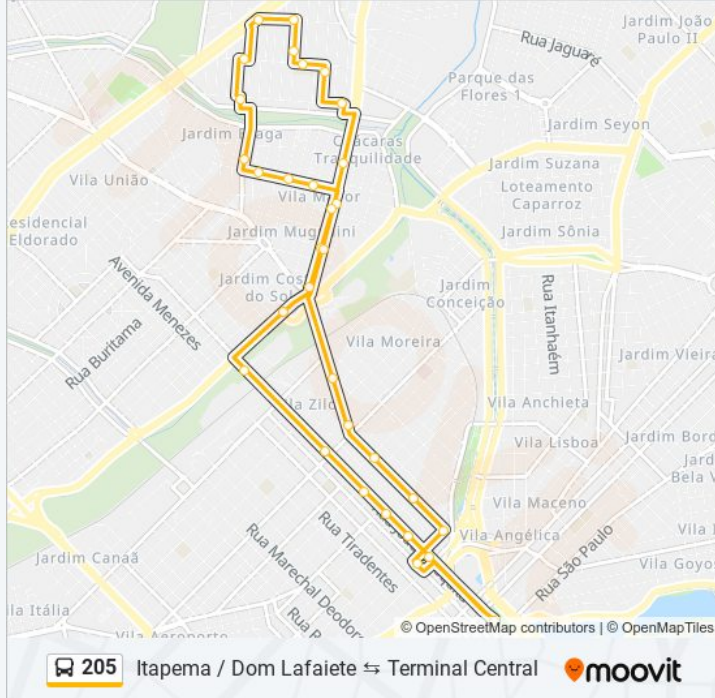

205

Itapema / Dom Lafaiete ↔ Terminal Central

Use O App

A linha de ônibus 205 | (Itapema / Dom Lafaiete ↔ Terminal Central) tem 1 itinerário.

(1) Itapema / Dom Lafaiete ↔ Terminal Central: 05:00 - 23:40

Use o aplicativo do Moovit para encontrar a estação de ônibus da linha 205 mais perto de você e descubra quando chegará a próxima linha de ônibus 205.

Informações da linha de ônibus 205

Sentido: Itapema / Dom Lafaiete ↔ Terminal Central

Paradas: 33

Duração da viagem: 29 min

Resumo da linha:

Rua Amilde Tedeschi, 1-33

Avenida Domingos Falavina, 911-981

Sp-427, 591-697

Sp-427, 339-447

Avenida Domingos Falavina, 119-137

Rua Wilson Camarin, 74

Rua Aparecida Do Taboado, 2000

Rua João Mesquita, 1472

Rua João Mesquita, 1800

Rua João Mesquita, 2057

Rua João Mesquita, 2270

Rua João Mesquita, 2475

Terminal Central

Os horários e os mapas do itinerário da linha de ônibus 205 estão disponíveis, no formato PDF offline, no site: moovitapp.com. Use o [Moovit App](#) e viaje de transporte público por São José do Rio Preto! Com o Moovit você poderá ver os horários em tempo real dos ônibus, trem e metrô, e receber direções passo a passo durante todo o percurso!