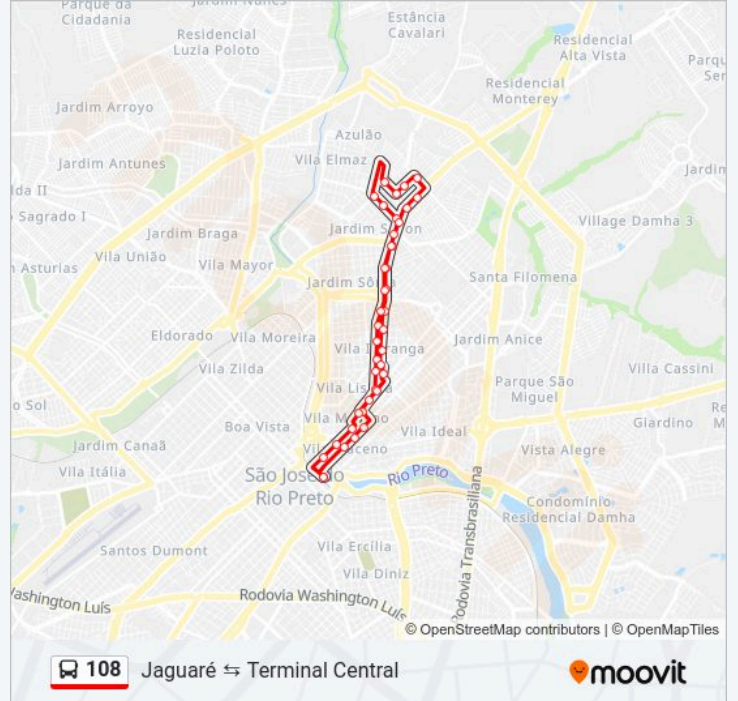

**Linha 108****Jaguaré ⇌ Terminal Central**

Use O App

A linha de ônibus 108 | (Jaguaré ⇌ Terminal Central) tem 1 itinerário.

(1) Jaguaré ⇌ Terminal Central: 05:28 - 23:55

Use o aplicativo do Moovit para encontrar a estação de ônibus da linha 108 mais perto de você e descubra quando chegará a próxima linha de ônibus 108.

**Sentido: Jaguaré ⇌ Terminal Central**

40 pontos

[VER OS HORÁRIOS DA LINHA](#)

Terminal Central

Rua Bernardino De Campos, 2000

Rua Bernardino De Campos, 1811-1855

Rua Bernardino De Campos, 1605-1693

Rua Fernão Dias Paes Leme, 606

**Informações da linha de ônibus 108****Sentido:** Jaguaré ⇌ Terminal Central**Paradas:** 40**Duração da viagem:** 40 min**Resumo da linha:**

Rua Ênio Poli, 145

Rua César Pupim, 713

Rua Jaguaré, 21-75

Avenida Danilo Galeazzi, 2119

Avenida Philadelpho Manoel Gouveia Neto, 2843

Terminal Central

Os horários e os mapas do itinerário da linha de ônibus 108 estão disponíveis, no formato PDF offline, no site: [moovitapp.com](https://moovitapp.com). Use o Moovit App e viaje de transporte público por Sao Jose do Rio Preto! Com o Moovit você poderá ver os horários em tempo real dos ônibus, trem e metrô, e receber direções passo a passo durante todo o percurso!