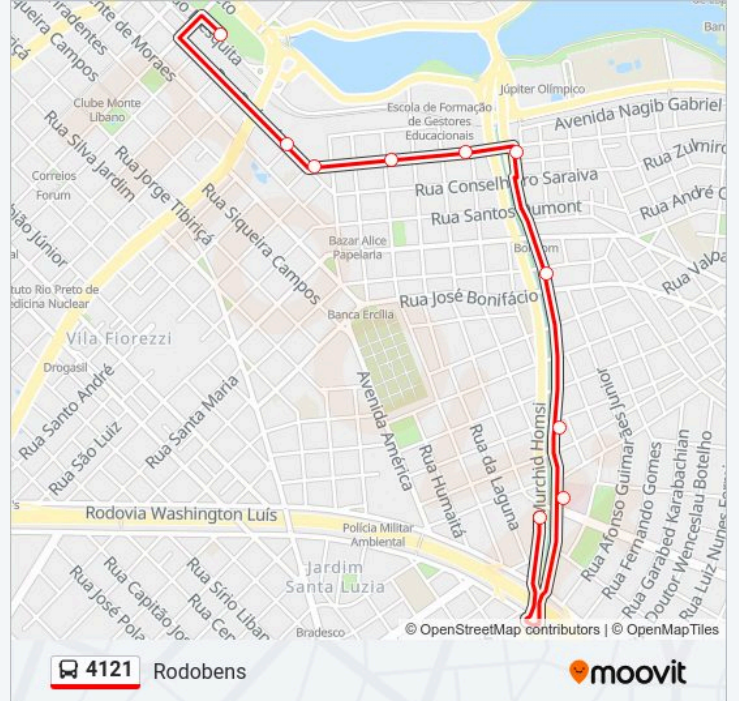

Linha 4121

Rodobens

Use O App

A linha de ônibus 4121 | (Rodobens) tem 1 itinerário.

(1) Terminal Central: 18:08

Use o aplicativo do Moovit para encontrar a estação de ônibus da linha 4121 mais perto de você e descubra quando chegará a próxima linha de ônibus 4121.

Sentido: Terminal Central

10 pontos

[VER OS HORÁRIOS DA LINHA](#)

Rodobens

Avenida Murchid Homsí | Hospital Austa

Avenida Murchid Homsí, 1141

Avenida Murchid Homsí | Atlântico

Rua Regente Feijó, 848

Rua Regente Feijó, 616

Rua Regente Feijó, 410

Rua Regente Feijó, 6

Rua Pedro Amaral, 3516

Terminal Central

Horários da linha de ônibus 4121

Tabela de horários sentido Terminal Central

segunda-feira	18:08
terça-feira	18:08
quarta-feira	18:08
quinta-feira	18:08
sexta-feira	18:08
sábado	Fora de Operação
domingo	Fora de Operação

Informações da linha de ônibus 4121**Sentido:** Terminal Central**Paradas:** 10**Duração da viagem:** 8 min**Resumo da linha:**

Os horários e os mapas do itinerário da linha de ônibus 4121 estão disponíveis, no formato PDF offline, no site: moovitapp.com. Use o Moovit App e viaje de transporte público por Sao Jose do Rio Preto! Com o Moovit você poderá ver os horários em tempo real dos ônibus, trem e metrô, e receber direções passo a passo durante todo o percurso!