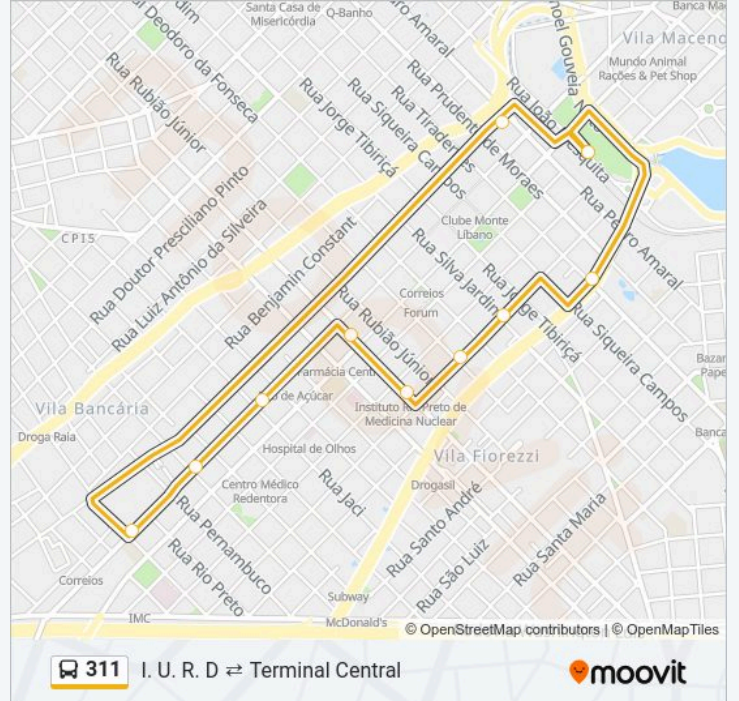

Linha 311

I. U. R. D ⇌ Terminal Central

Use O App

A linha de ônibus 311 | (I. U. R. D ⇌ Terminal Central) tem 1 itinerário.

(1) I. U. R. D ⇌ Terminal Central: 11:00

Use o aplicativo do Moovit para encontrar a estação de ônibus da linha 311 mais perto de você e descubra quando chegará a próxima linha de ônibus 311.

Sentido: I. U. R. D ⇌ Terminal Central

11 pontos

[VER OS HORÁRIOS DA LINHA](#)

Terminal Central

Avenida Alberto Andaló, 2760

Rua Antônio De Godoy, 3065

Rua Antônio De Godoy, 3264

Rua Saldanha Marinho, 3233

Rua Saldanha Marinho, 2951

Rua General Glicério, 3830-3878

Rua General Glicério, 4202

Rua General Glicério, 4500

Rua Coronel Spínola De Castro, 55-155

Terminal Central

Horários da linha de ônibus 311

Tabela de horários sentido I. U. R. D ⇌ Terminal Central

Os horários e os mapas do itinerário da linha de ônibus 311 estão disponíveis, no formato PDF offline, no site: moovitapp.com. Use o Moovit App e viaje de transporte público por São José do Rio Preto! Com o Moovit você poderá ver os horários em tempo real dos ônibus, trem e metrô, e receber direções passo a passo durante todo o percurso!