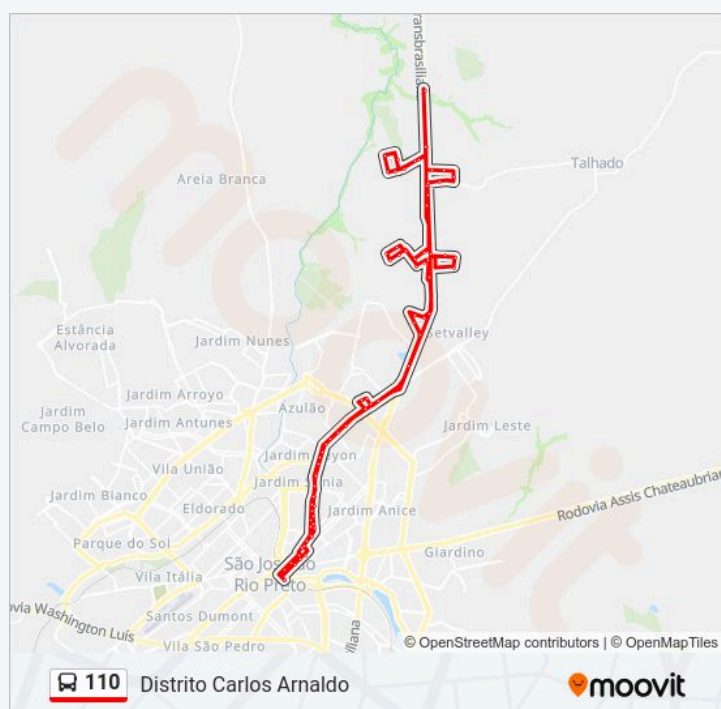

Avenida Danilo Galeazzi, 3250

Estrada Da Graúna

Estrada Do Pavão

Estrada Do Perdiz

Br-153, 6788

Br-153, 5062

Br-153, 4539

Estrada Municipal Sao Judas

Rua A

Horários da linha de ônibus 110

Tabela de horários sentido Distrito Carlos Arnaldo - Estância Santo Antônio - Residencial Machado I

domingo	Fora de Operação
segunda-feira	11:05 - 16:35
terça-feira	11:05 - 16:35
quarta-feira	11:05 - 16:35
quinta-feira	11:05 - 16:35
sexta-feira	11:05 - 16:35
sábado	Fora de Operação

Informações da linha de ônibus 110

Sentido: Distrito Carlos Arnaldo - Estância Santo Antônio - Residencial Machado I

Paradas: 79

Duração da viagem: 83 min

Resumo da linha:

Rua D

Br-153, 4143

Br-153, 220