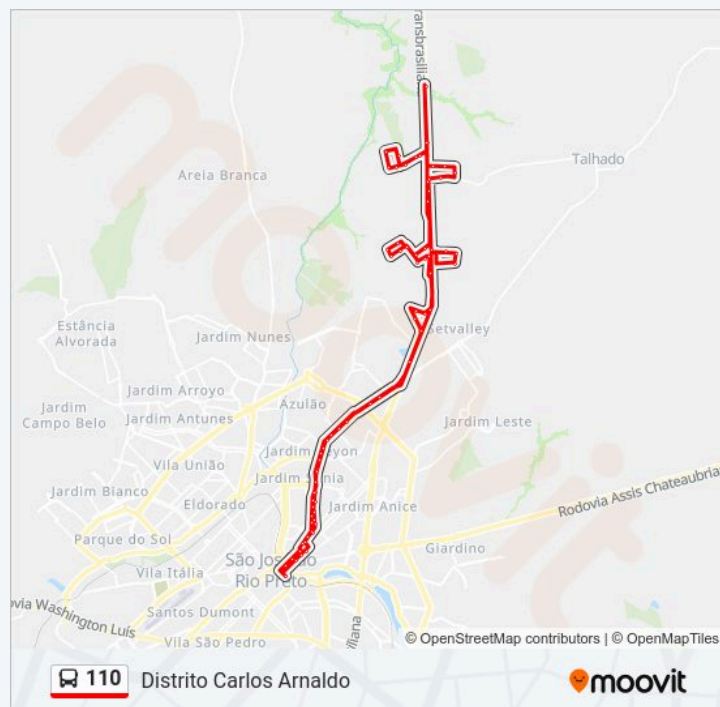

Avenida Danilo Galeazzi, 3250

Estrada Da Graúna

Estrada Do Pavão

Estrada Do Perdiz

Br-153, 6788

Br-153, 5062

Br-153, 4539

Estrada Municipal Sao Judas

Rua E

Rua D

Estrada Para São Carlos

Estrada Para São Carlos

Br-153, 3786

Br-153, 4904

Br-153, 5265

Rua Gino Cecconi

Rua Gino Cecconi, 292

Sentido: Distrito Carlos Arnaldo - Estância Santo Antônio

Paradas: 76

Duração da viagem: 75 min

Resumo da linha:

Rua Lúcia Gonçalves Viêira Giglio, 777

Rua Jorge Saad, 350

Rua Jorge Saad, 29