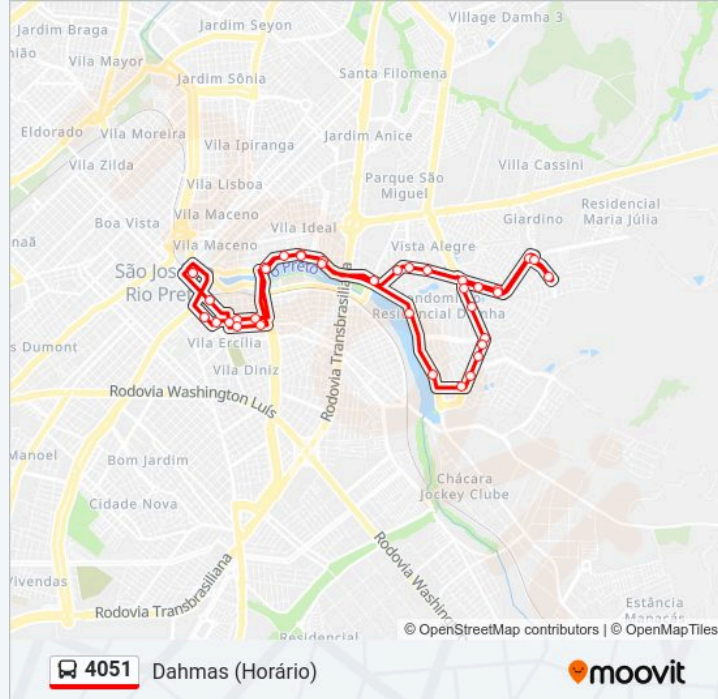

Avenida Sebastião Tavares Da Silva, 1016

Silvio Dela Roveri

Rua João Carlos Gonçalves, 11

Avenida Lino José De Seixas, 1455

Avenida Lino José De Seixas - Valumania Lanches

Avenida Lino José De Seixas, 950

Avenida Lino José De Seixas, 685

Rua Doutor Luíz Américo De Freitas, 577

Rua Armando Sáles De Oliveira, 392

Rua Santos Dumont, 140

Rua Pedro Amaral, 3516

Terminal Central

### Sentido: Dahmas (Anti-Horário)

31 pontos

[VER OS HORÁRIOS DA LINHA](#)

Terminal Central

Avenida Da Saudade, 3515

Rua João Teixeira, 29

Rua Santos Dumont, 239

Rua Santos Dumont, 502

Estrada Municipal, 1878