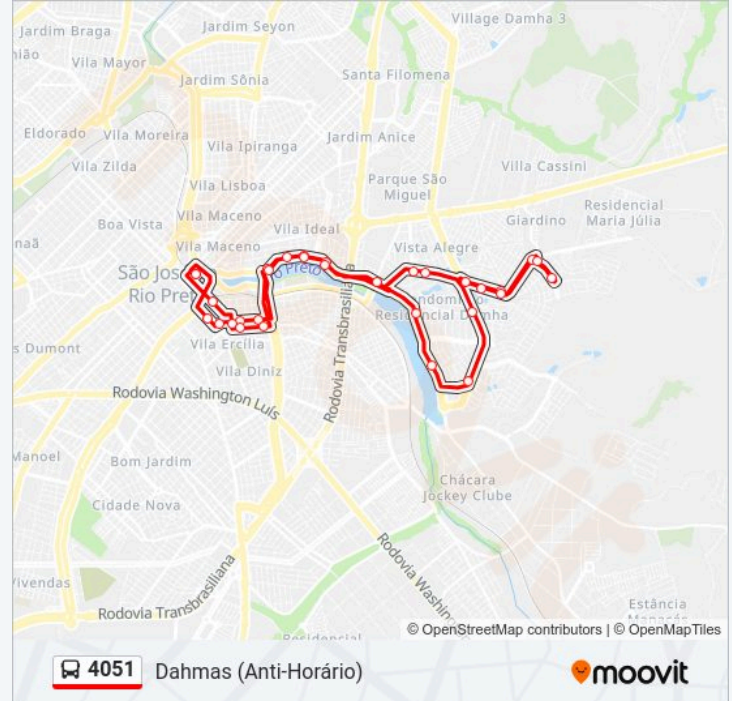

Estrada Municipal, 17

Av. A

Estrada Municipal, 17

Estrada Municipal, 1890

Estrada Municipal, 2420

Rua Jesus Vanderlei Basquesi, 353

Avenida Miguel Damha, 1825

Avenida Nadima Damha, 2045

Avenida Nadima Damha, 1030

Rua João Carlos Gonçalves, 11

Avenida Lino José De Seixas, 1455

Avenida Lino José De Seixas - Valumania Lanches

Avenida Lino José De Seixas, 950

Avenida Lino José De Seixas, 685

Rua Doutor Luíz Américo De Freitas, 577

Rua Armando Sáles De Oliveira, 392

Rua Santos Dumont, 140

Rua Pedro Amaral, 3516

Terminal Central

Os horários e os mapas do itinerário da linha de ônibus 4051 estão disponíveis, no formato PDF offline, no site: moovitapp.com. Use o Moovit App e viaje de transporte público por Sao Jose do Rio Preto! Com o Moovit você poderá ver os horários em tempo real dos ônibus, trem e metrô, e receber direções passo a passo durante todo o percurso!

© 2024 Moovit - Todos os direitos reservados