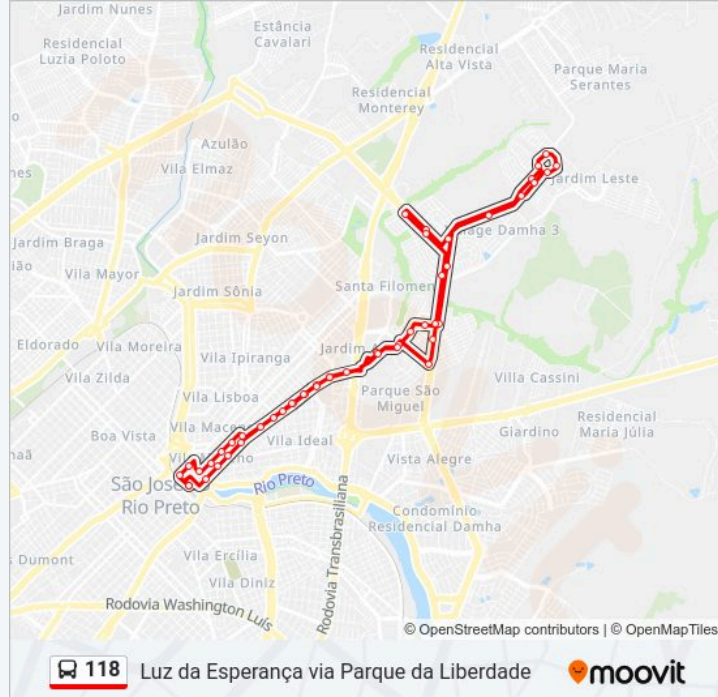

Rua São Paulo, 999

Rua São Paulo, 856

Rua São Paulo, 687

Rua São Paulo, 495

Rua São Paulo, 329-357

Rua São Paulo, 280

Estrada Boiadeira, 440

Rua Benedito Sufredini, 2-58

Rua Camilo Casseb, 457

Rua Tomaz Correa Mascaro, 130-180

Rua João José Lucânia Fernandes, 351

Avenida Belvedere, 550

Avenida José Da Silva Sé, 2007

Avenida José Da Silva Sé, 2008

**Horários da linha de ônibus 118**

Avenida Belvedere, 505

Rua João José Lucânia Fernandes, 128

Rua João José Lucânia Fernandes, 252-284

Rua Virgílio Dias De Castro, 612-648

Rua Benedito Sufredini, 649

Rua Benedito Sufredini, 474

Rua São Paulo, 45

Rua Pascua Vale, 161

Avenida Philadelpho Manoel Gouveia Neto, 2843

Rua General Glicério, 1357-1499

Terminal Central

Os horários e os mapas do itinerário da linha de ônibus 118 estão disponíveis, no formato PDF offline, no site: [moovitapp.com](http://moovitapp.com). Use o Moovit App e viaje de transporte público por Sao Jose do Rio Preto! Com o Moovit você poderá ver os horários em tempo real dos ônibus, trem e metrô, e receber direções passo a passo durante todo o percurso!