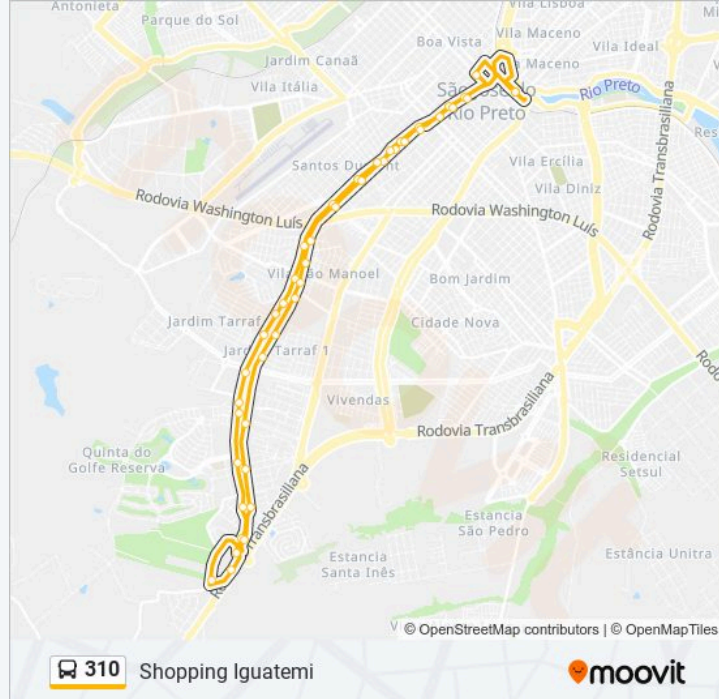

Avenida Bady Bassitt - Unimed

Avenida Bady Bassitt - Pão De Açucar

Avenida Presidente Juscelino K. De Oliveira, 360

Avenida Presidente Juscelino K. De Oliveira, 980

Rua Paulo José Fróes, 152

Avenida Presidente Juscelino K. De Oliveira, 1500

Shopping Iguatemi

Avenida Presidente Juscelino K. De Oliveira, 3720

Avenida Presidente Juscelino K. De Oliveira, 4400

Avenida Presidente Juscelino K. De Oliveira, 4001

Avenida Presidente Juscelino K. De Oliveira, 3633

Avenida Presidente Juscelino K. De Oliveira, 845

Rua Francisco Antonio Dos Santos, 245

Rua Noruega, 106

Rua Bonfá Natale, 2380

Rua São Bento, 620

Avenida Bady Bassitt, 4179

Avenida Bady Bassitt, 4059

Avenida Bady Bassitt, 3777

Avenida Bady Bassitt, 3455

Avenida Bady Bassitt, 3183-3289

Avenida Bady Bassitt, 3045

Terminal Central

Sentido: Shopping Iguatemi Via Quinta Do Golfe

51 pontos

[VER OS HORÁRIOS DA LINHA](#)

Terminal Central