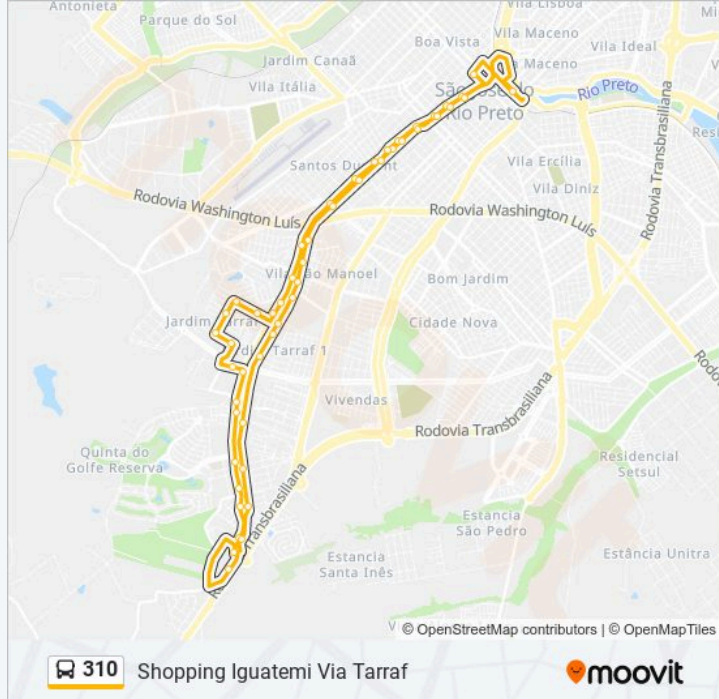

Avenida Bady Bassitt - Unimed

Avenida Bady Bassitt - Pão De Açucar

Avenida Presidente Juscelino K. De Oliveira, 360

Avenida Presidente Juscelino K. De Oliveira, 980

Rua Paulo José Fróes, 152

Avenida Presidente Juscelino K. De Oliveira, 1500

Shopping Iguatemi

Avenida Presidente Juscelino K. De Oliveira, 4400

Avenida Presidente Juscelino K. De Oliveira, 4001

Avenida Presidente Juscelino K. De Oliveira, 3633

Avenida Presidente Juscelino K. De Oliveira, 2867

Avenida Presidente Juscelino K. De Oliveira, 1901

Avenida Presidente Juscelino K. De Oliveira, 1707

Rua Doutor Jamil Kenan, 260

Avenida Presidente Juscelino K. De Oliveira, 847

Avenida Presidente Juscelino K. De Oliveira, 985

Avenida Presidente Juscelino K. De Oliveira, 845

Rua Francisco Antonio Dos Santos, 245

Rua Noruega, 106

Rua Bonfá Natale, 2380

Rua São Bento, 620

Avenida Bady Bassitt, 4179

Avenida Bady Bassitt, 4059

Avenida Bady Bassitt, 3777