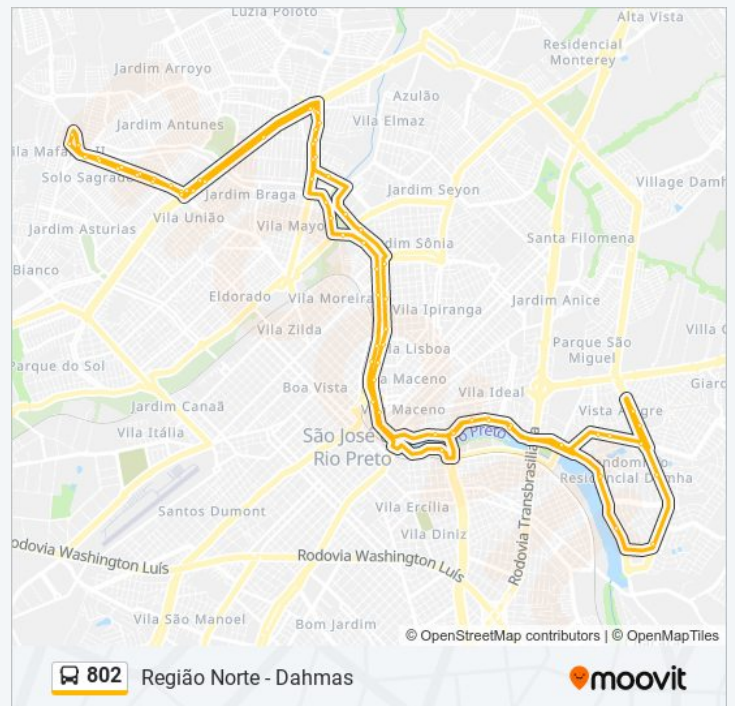

Avenida Lino José De Seixas, 737

Avenida Lino José De Seixas, 1225

Avenida Lino José De Seixas, 1500

Avenida Sebastião Tavares Da Silva, 1011

Avenida Sebastião Tavares Da Silva, 1131

Estrada Municipal, 2420

### Informações da linha de ônibus 802

**Sentido:** Região Norte - Dahmas

**Paradas:** 69

**Duração da viagem:** 78 min

**Resumo da linha:**

Avenida Miguel Damha, 1430

Rua Jesus Vanderlei Basquesi, 353

Avenida Miguel Damha, 1825