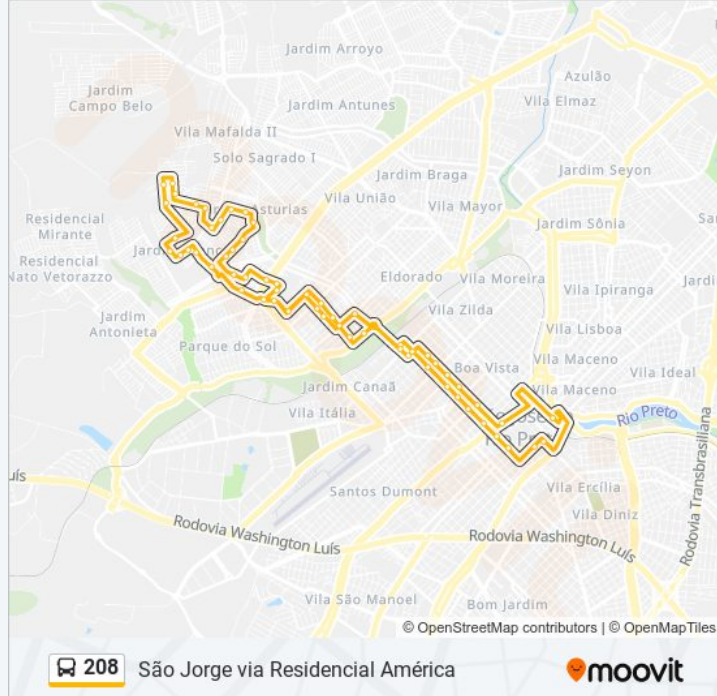

Avenida Alberto Olivieri, 1793

Rua Basilides Basso, 44

Rua Rogério Cozzi, 861

Rua Gilberto Turquete, 55

Rua Antonio Carlos De Oliveira Bottas, 198

Rua Antonio Carlos De Oliveira Bottas, 1820

Rua Fábio Pinotti Bizaio, 223

Rua José Roberto Bresser, 278-368

Rua José Roberto Bresser, 548

Rua João Lourenço, 478-556

Rua Archimedes Ary Beolchi, 720

Rua Expedito Gomes Da Silva, 360

Rua Expedito Gomes Da Silva, 422-488

Rua Manoel Batista De Gois, 273

Rua Antonia Santo Toschi, 919

Rua Fahad Moysés Arid, 540

Avenida Fortunato Ernesto Vetorasso, 531

Rua Antônio Russo, 100

Rua Amantino Ribeiro Soares, 201

Rua Valdomiro De Oliveira, 300

Rua Valdomiro De Oliveira, 65

Avenida Fortunato Ernesto Vetorasso, 2260

Rua Miguel Zeratti, 2450

Avenida Fortunato Ernesto Vetorasso, 1520

Rua Arthur Roma, 822

Rua Otilia Teixeira Benvindo, 2921

Rua Otilia Teixeira Benvindo, 2692

Rua Santa Paula, 3820

Rua Tonelo, 1-91

Rua Marechal Deodoro Da Fonseca, 1048

Rua Marechal Deodoro Da Fonseca, 1376

Rua Marechal Deodoro Da Fonseca, 1761

Rua Marechal Deodoro Da Fonseca, 1952