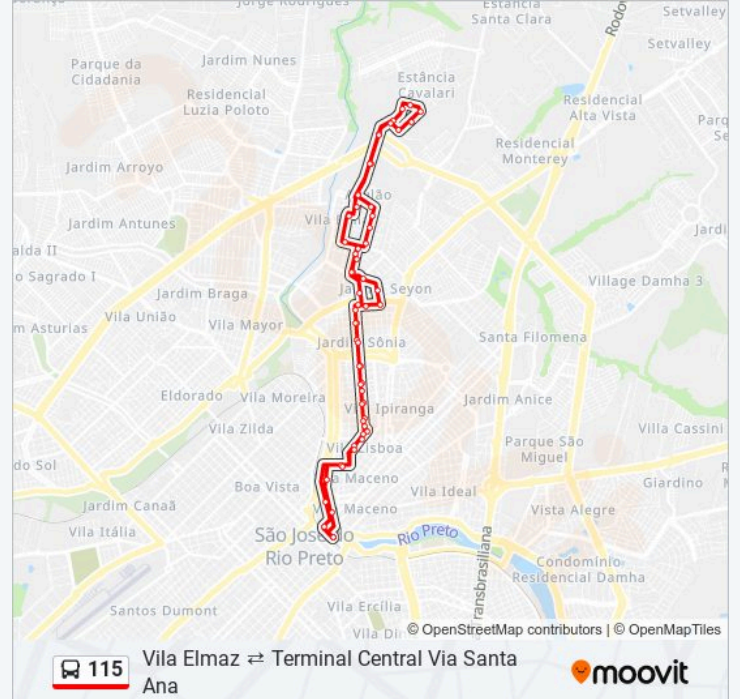

Rua Edson Arantes Do Nascimento, 894

Rua Edson Arantes Do Nascimento, 1034

Rua Wilson Marcelinc De Paula, 182

Avenida Antonio Antunes Junior, 540

Rua Antonio Antunes Junior, 808

Rua Antonio Antunes Junior, 1090

Avenida Antonio Antunes Junior, 98

Avenida Francisco Munia, 1455

Avenida Francisco Munia, 1345

Avenida 25 De Janeiro, 3677

Avenida 25 De Janeiro, 3531

Avenida 25 De Janeiro, 3273

Rua Maria Francisca Pinto, 635

Rua Itanhaém, 132

Rua Santo Inácio De Loiola, 345

Rua Santo Inácio De Loiola, 113

Rua Doutor José Bignardi, 238

Avenida Bady Bassitt, 788

Rua General Glicério, 1357-1499

Terminal Central

Os horários e os mapas do itinerário da linha de ônibus 115 estão disponíveis, no formato PDF offline, no site: moovitapp.com. Use o Moovit App e viaje de transporte público por São José do Rio Preto! Com o Moovit você poderá ver os horários em tempo real dos ônibus, trem e metrô, e receber direções passo a passo durante todo o percurso!