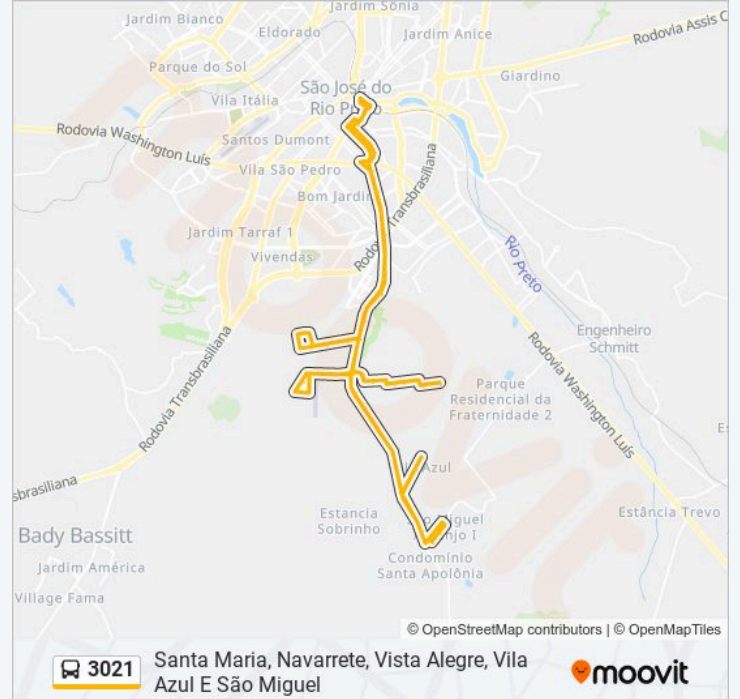

97 pontos

[VER OS HORÁRIOS DA LINHA](#)

Terminal Central

Avenida Alberto Andaló, 2760

Rua Antônio De Godoy, 3065

Rua Marechal Deodoro Da Fonseca - Feliscred

Rua Marechal Deodoro Da Fonseca, 3530-3538

Rua Marechal Deodoro Da Fonseca, 3925

Rua Aroeira, 19

Rua Aroeira, 3

Rua Do Jequitibá, 04

Rua Do Angico, 226

Rua Do Pau Brasil, 380

Rua Do Pau Brasil, 380

Rua Aroeira, 67

Avenida Dos Ipês, 483

Rua Das Acácias, 1380

Alameda Das Hortências, 1547

Rua Jose Encinas, 231

Alameda Das Hortências, 1547

Rua Das Acácias, 1080

Rua Das Acácias, 710

Rua Das Acácias, 702

Alameda Dos Lírios, 98

Alameda Das Rosas, 22

Estrada Das Tulipas, 64

Estrada Das Tulipas, 64

Rua Doutor Ignacio Francisco, 36

Rua Canários - Vista Alegre Iii, 158

Rua Curiós, 239

Rua Curiós, 230

Rua Araras, 209