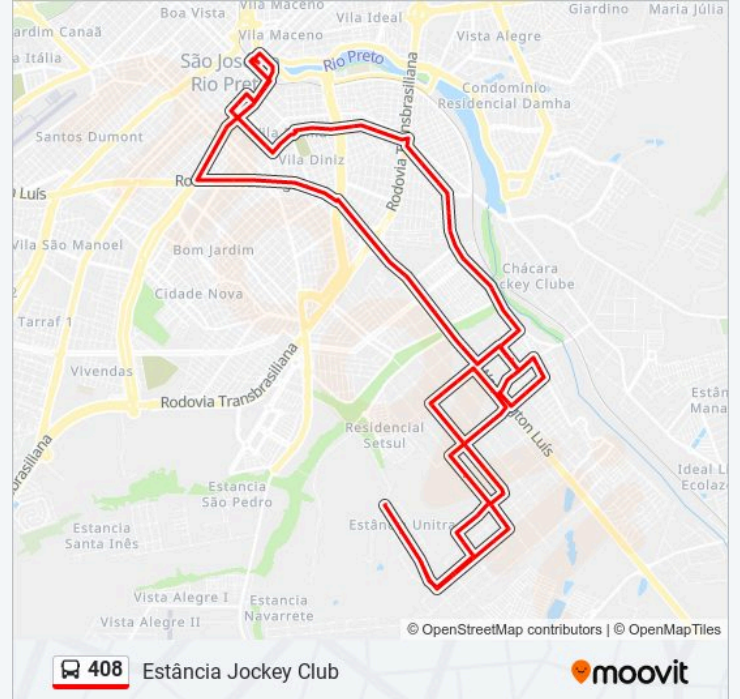

Sentido: Estância Jockey Club

87 pontos

[VER OS HORÁRIOS DA LINHA](#)

Terminal Central

Avenida Alberto Andaló, 2760

Rua Antônio De Godoy, 3065

Rua Marechal Deodoro Da Fonseca - Feliscred

Rua Marechal Deodoro Da Fonseca, 3530-3538

Rua Carlos Roberto Augusto, 339

Rua Carlos Roberto Augusto, 429

Rua Carlos Roberto Augusto, 520

Rua Maria Jorge Dos Santos, 295

Rua Acácio Cesário Rodrigues, 163

Rua Vilibaldo Urias Gomes, 1590

Rua Vilibaldo Urias Gomes, 562

Rua Roberto Jorge, 635

Estrada Unitra, 943

Estrada Unitra, 332

Estrada Unitra, 1306

Rua Márcia Hirose De Oliveira, 20

Estrada Fernando Hirose De Oliveira, 165

Estrada César João De Oliveira, 550

Rua Maria Patriarca Banhossi, 201