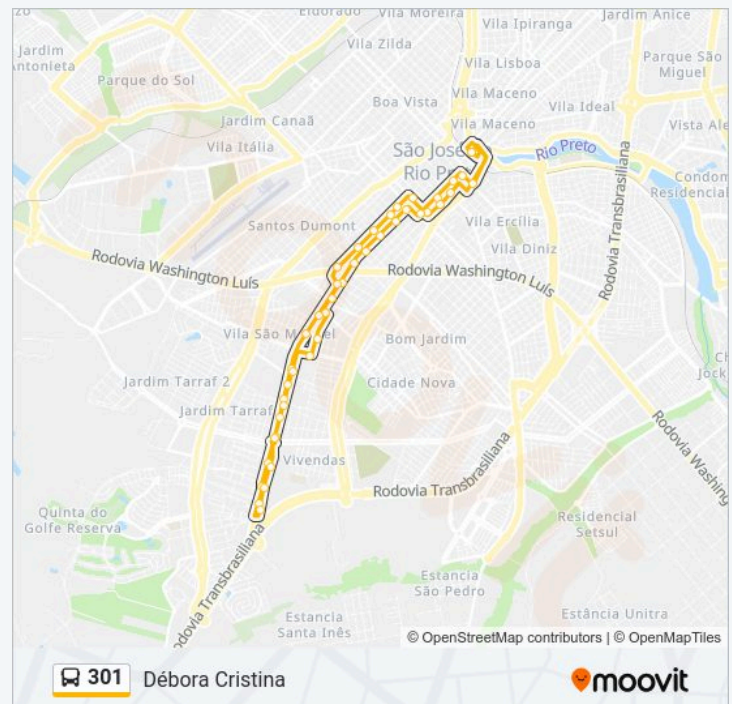

Use o aplicativo do Moovit para encontrar a estação de ônibus da linha 301 mais perto de você e descubra quando chegará a próxima linha de ônibus 301.

Sentido: Débora Cristina (Até Condomínio Vilage La Montanha)

05:40-23:20

Informações da linha de ônibus 301

Sentido: Débora Cristina

Paradas: 43

Duração da viagem: 37 min

Resumo da linha:

Rua Bernardino De Campos, 4441

Rua Bernardino De Campos, 4165

Rua Bernardino De Campos, 3869

Rua Bernardino De Campos, 3599-3697

Rua XV De Novembro, 3559

Rua XV De Novembro, 3235

Rua XV De Novembro, 2929

Rua Prudente De Moraes, 3228

Terminal Central

Sentido: Terminal Central (Saída: Harmonia Tênis Clube)

22 pontos

[VER OS HORÁRIOS DA LINHA](#)

Avenida Anísio Haddad, 8088-8194

Villagio Harmonia

Avenida Anísio Haddad, 8033

Avenida Anísio Haddad, 1487

Avenida Anísio Haddad, 7303

Avenida Anísio Haddad, 6877-6879