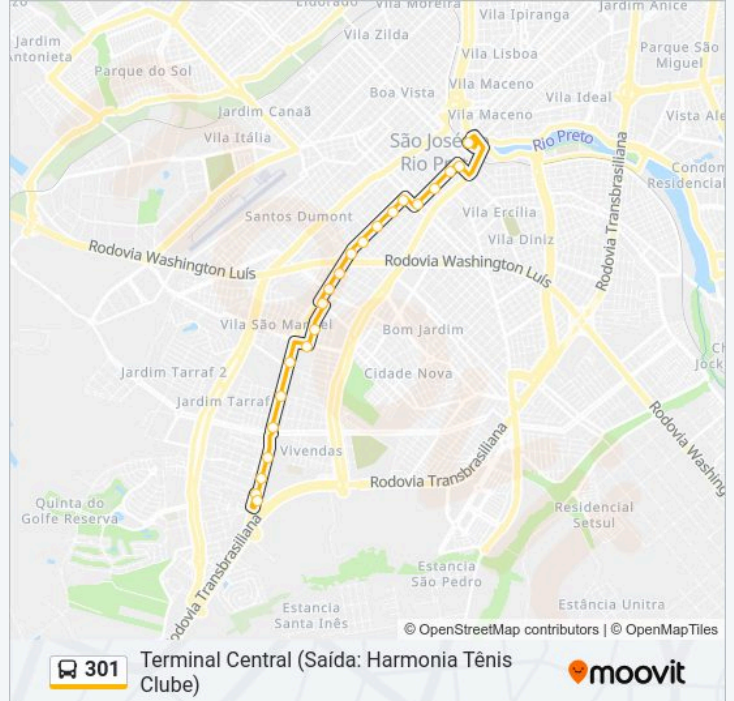

Use o aplicativo do Moovit para encontrar a estação de ônibus da linha 301 mais perto de você e descubra quando chegará a próxima linha de ônibus 301.

Sentido: Débora Cristina (Até Condomínio Vilage La Montanha)

Tabela de horários sentido Terminal Central (Saída: Harmonia Tênis Clube)

| | |
|---------------|------------------|
| segunda-feira | 05:25 |
| terça-feira | 05:25 |
| quarta-feira | 05:25 |
| quinta-feira | 05:25 |
| sexta-feira | 05:25 |
| sábado | 05:25 |
| domingo | Fora de Operação |

Informações da linha de ônibus 301

Sentido: Terminal Central (Saída: Harmonia Tênis Clube)

Paradas: 22

Duração da viagem: 16 min

Resumo da linha:

Rua XV De Novembro, 2929

Rua Prudente De Moraes, 3228

Terminal Central

Os horários e os mapas do itinerário da linha de ônibus 301 estão disponíveis, no formato PDF offline, no site: moovitapp.com. Use o Moovit App e viaje de transporte público por Sao Jose do Rio Preto! Com o Moovit você poderá ver os horários em tempo real dos ônibus, trem e metrô, e receber direções passo a passo durante todo o percurso!