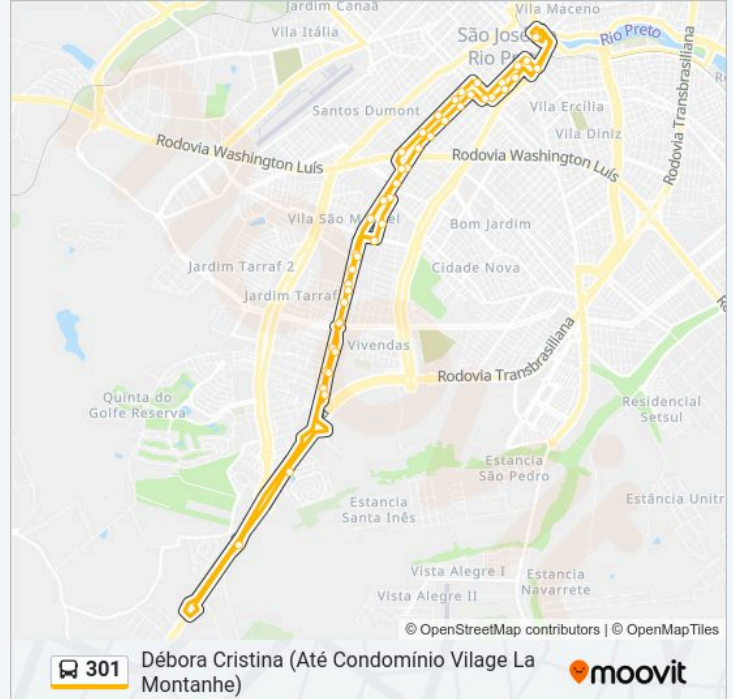

Avenida Brigadeiro Faria Lima, 6190

Avenida Francisco Das Chagas Oliveira, 854

Rua Antônio De Godoy, 5919

Terminal De Bairro

Avenida Brigadeiro Faria Lima, 5209

Avenida Brigadeiro Faria Lima, 5031

Rua Bernardino De Campos, 4671

Rua Bernardino De Campos, 4441

Rua Bernardino De Campos, 4165

Rua Bernardino De Campos, 3869

Rua Bernardino De Campos, 3599-3697

Rua XV De Novembro, 3559

Rua XV De Novembro, 3235

Rua XV De Novembro, 2929

Rua Prudente De Moraes, 3228

Terminal Central

Débora Cristina (Até Condomínio Vilage La Montagne)

Sentido: Débora Cristina

43 pontos

[VER OS HORÁRIOS DA LINHA](#)

Terminal Central

Avenida Alberto Andaló, 2760

Horários da linha de ônibus 301