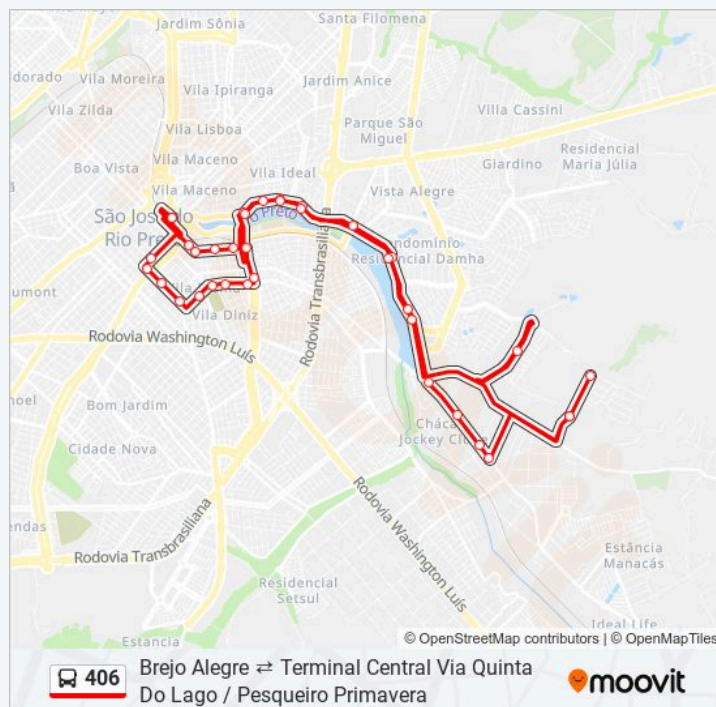

Rua Regente Feijó, 6

Rua Pedro Amaral, 3516

Terminal Central

Informações da linha de ônibus 406

Sentido: Brejo Alegre ⇌ Terminal Central Via Quinta Do Lago / Pesqueiro Primavera

Paradas: 36

Duração da viagem: 52 min

Resumo da linha:

Os horários e os mapas do itinerário da linha de ônibus 406 estão disponíveis, no formato PDF offline, no site: moovitapp.com. Use o Moovit App e viaje de transporte público por São José do Rio Preto! Com o Moovit você poderá ver os horários em tempo real dos ônibus, trem e metrô, e receber direções passo a passo durante todo o percurso!