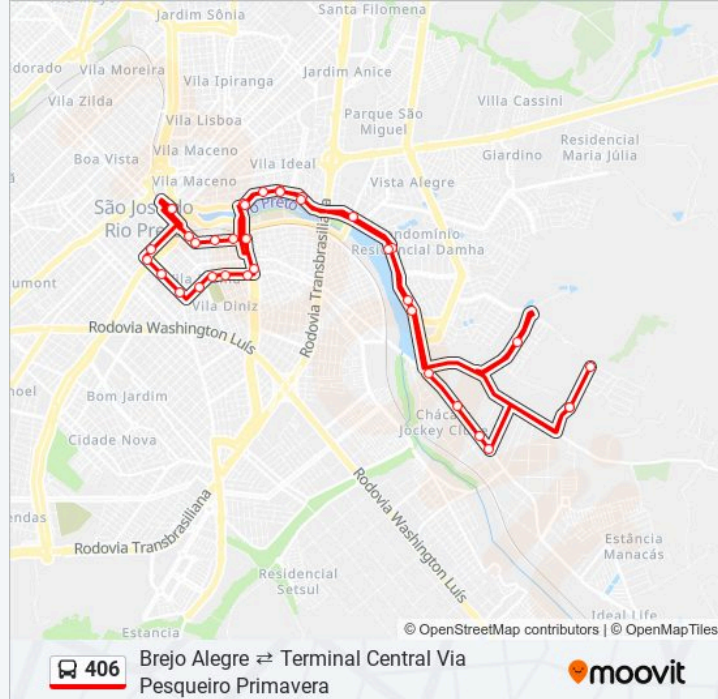

36 pontos

[VER OS HORÁRIOS DA LINHA](#)

Terminal Central

Rua Antônio De Godoy, 3065

Rua Marechal Deodoro Da Fonseca - Feliscred

Rua Marechal Deodoro Da Fonseca, 3530-3538

Rua Marechal Deodoro Da Fonseca, 3925

Paradas: 36

Duração da viagem: 52 min

Resumo da linha:

Estrada Vicinal João Parise, 1601

Estrada Vicinal, 1550

Estrada Vicinal João Parise, 790

Estação Recanto Do Lago

Avenida Nadima Damha, 2045

Avenida Nadima Damha, 1030

Rua João Carlos Gonçalves, 11

Avenida Lino José De Seixas, 1455

Avenida Lino José De Seixas - Valumania Lanches

Avenida Lino José De Seixas, 950

Avenida Lino José De Seixas, 685

Rua Regente Feijó, 848

Rua Regente Feijó, 616

Rua Regente Feijó, 410

Rua Regente Feijó, 6

Rua Pedro Amaral, 3516

Terminal Central

Sentido: Brejo Alegre ⇌ Terminal Central Via Pesqueiro Primavera / Quinta Do Lago

31 pontos

[VER OS HORÁRIOS DA LINHA](#)