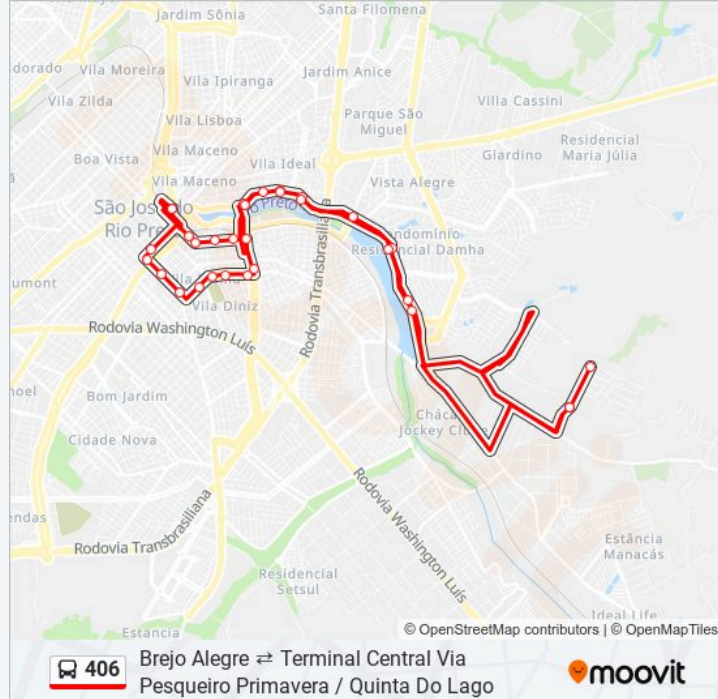

36 pontos

[VER OS HORÁRIOS DA LINHA](#)

Terminal Central

Rua Antônio De Godoy, 3065

Rua Marechal Deodoro Da Fonseca - Feliscred

Rua Marechal Deodoro Da Fonseca, 3530-3538

Rua Marechal Deodoro Da Fonseca, 3925

Paradas: 31

Duração da viagem: 43 min

Resumo da linha:

Avenida Lino José De Seixas, 737

Avenida Lino José De Seixas, 1225

Avenida Lino José De Seixas, 1500

Avenida Nadima Damha, 1030

Rua João Marilhano, 71

Avenida Lino José De Seixas, 950

Avenida Lino José De Seixas, 685

Rua Regente Feijó, 848

Rua Regente Feijó, 616

Rua Regente Feijó, 410

Rua Regente Feijó, 6

Rua Pedro Amaral, 3516

Terminal Central

Sentido: Brejo Alegre ⇌ Terminal Central Via Quinta Do Lago / Pesqueiro Primavera

36 pontos

[VER OS HORÁRIOS DA LINHA](#)

Terminal Central

Rua Antônio De Godoy, 3065

Rua Marechal Deodoro Da Fonseca - Feliscred