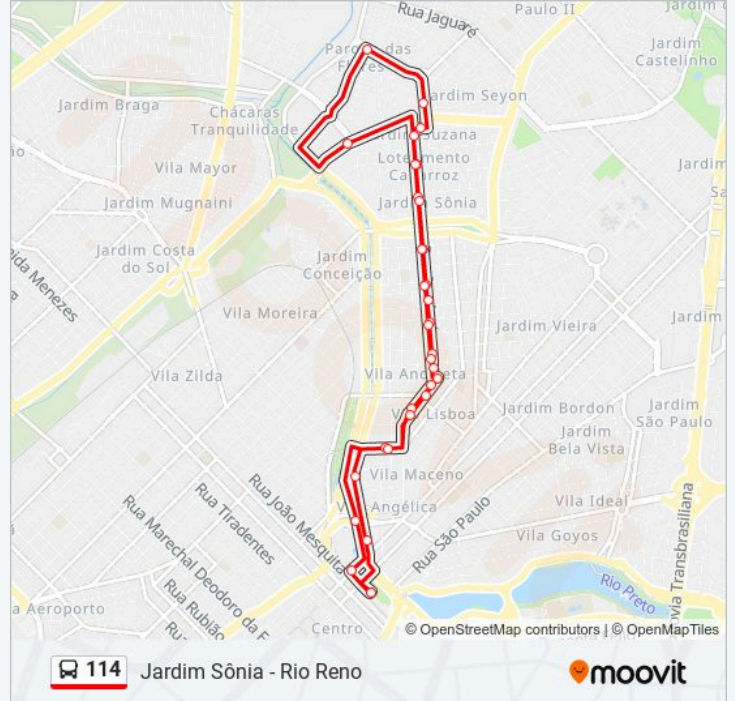

Informações da linha de ônibus 114

Sentido: Jardim Sônia / Rio Reno

Paradas: 32

Duração da viagem: 23 min

Resumo da linha:

Rua Itanhaém, 1251

Rua Itanhaém, 871

Rua Itanhaém, 621

Rua Itanhaém, 355

Rua Itanhaém, 132

Rua Santo Inácio De Loiola, 345

Rua Santo Inácio De Loiola, 113

Rua Doutor José Bignardi, 238

Avenida Bady Bassitt, 788

Rua General Glicério, 1357-1499

Terminal Central

Os horários e os mapas do itinerário da linha de ônibus 114 estão disponíveis, no formato PDF offline, no site: moovitapp.com. Use o Moovit App e viaje de transporte público por São José do Rio Preto! Com o Moovit você poderá ver os horários em tempo real dos ônibus, trem e metrô, e receber direções passo a passo durante todo o percurso!