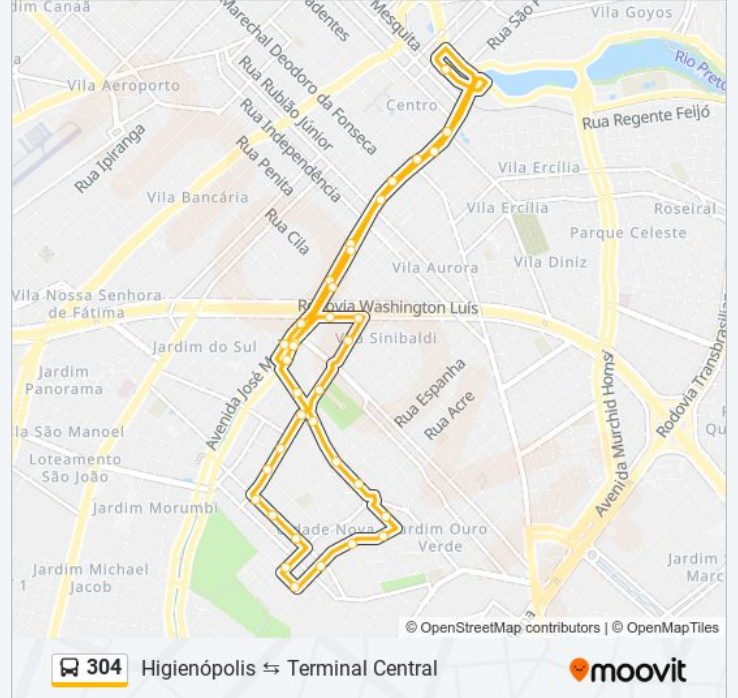

Sentido: Higienópolis ⇌ Terminal Central

36 pontos

[VER OS HORÁRIOS DA LINHA](#)

Terminal Central

Avenida Alberto Andaló, 2760

Avenida Alberto Andaló, 3048 | Prefeitura

Avenida Alberto Andaló, 3268

Avenida Alberto Andaló, 3764

Informações da linha de ônibus 304**Sentido:** Higienópolis ⇌ Terminal Central**Paradas:** 36**Duração da viagem:** 40 min**Resumo da linha:**

Rua Gago Coutinho, 720

Rua Gago Coutinho, 492

Rua Gago Coutinho, 246

Rua Praia Do Restelo, 131

Avenida Brasilusa, 1107

Avenida Brasilusa, 895

Avenida Brasilusa, 639

Avenida Brasilusa, 300

Avenida José Munia, 4775

Avenida José Munia, 4640 B/C

Avenida Alberto Andaló, 4075

Avenida Alberto Andaló, 3763-3815

Avenida Alberto Andaló, 3433

Avenida Alberto Andaló, 2943

Terminal Central

Os horários e os mapas do itinerário da linha de ônibus 304 estão disponíveis, no formato PDF offline, no site: moovitapp.com. Use o Moovit App e viaje de transporte público por São José do Rio Preto! Com o Moovit você poderá ver os horários em tempo real dos ônibus, trem e metrô, e receber direções passo a passo durante todo o percurso!