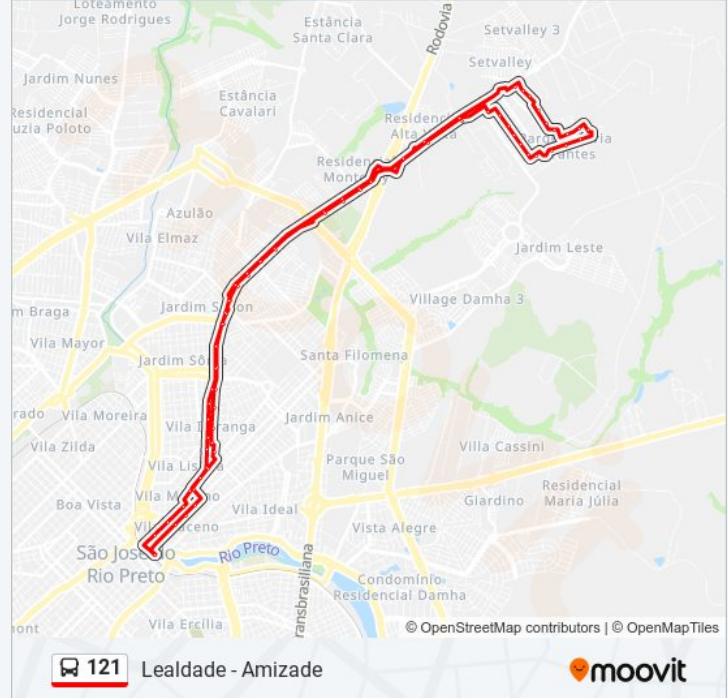

Sentido: Lealdade E Amizade

74 pontos

[VER OS HORÁRIOS DA LINHA](#)

Terminal Central

Rua Bernardino De Campos, 2000

Rua Bernardino De Campos, 1811-1855

Rua Bernardino De Campos, 1605-1693

Rua Fernão Dias Paes Leme, 606

Horários da linha de ônibus 121

Tabela de horários sentido Lealdade E Amizade

domingo	00:00 - 22:44
segunda-feira	00:00 - 23:00
terça-feira	00:00 - 23:00
quarta-feira	00:00 - 23:00
quinta-feira	00:00 - 23:00
sexta-feira	00:00 - 23:00
sábado	00:00 - 22:44

Informações da linha de ônibus 121

Sentido: Lealdade E Amizade

Paradas: 74

Duração da viagem: 57 min

Resumo da linha:

Avenida Danilo Galeazzi, 4265
Avenida Danilo Galeazzi, 4405
Avenida Danilo Galeazzi, 5250
Avenida Danilo Galeazzi, 3764
Rua Maria Aparecida Salvador Brasilino, 172
Estrada Vicinal Alcides Augusto Ávila, 2010
Rua Samuel Lima, 1162
Rua José Carlos Figueiras, 120
Rua Divaldo Cardoso Santos, 162
Rua José Carlos Figueiras, 327
Rua Ivete Moreno Cetrone, 161
Rua Pedro Severiano Da Silva, 166
Rua Ântonia Maria Venâncio, 118
Avenida Coronel Vagner Targas, 1031
Avenida Coronel Vagner Targas, 1231
Avenida Coronel Vagner Targas, 1412
Rua Valdecir Quintino, 1121
Rua Professora Lenira Galvão Facio, 1456
Rua Professora Lenira Galvão Facio, 385
Rua Tenente Felício Alonso Soler, 857
Rua Eliana Aparecida De Bianchi Dos Santos, 897
Rua Tenente Felício Alonso Soler, 516
Rua Tenente Felício Alonso Soler, 327
Rua Tenente Felício Alonso Soler, 216
Estrada Vicinal
Rua Sem Denominacao, 449
Estrada Municipal Sjr-351, 110
Estr. Vicinal Alcides Augusto Ávila
Avenida Danilo Galeazzi, 3711
Avenida Danilo Galeazzi, 5250
Avenida Danilo Galeazzi, 3655
Avenida Danilo Galeazzi, 4265
Avenida Danilo Galeazzi, 3301