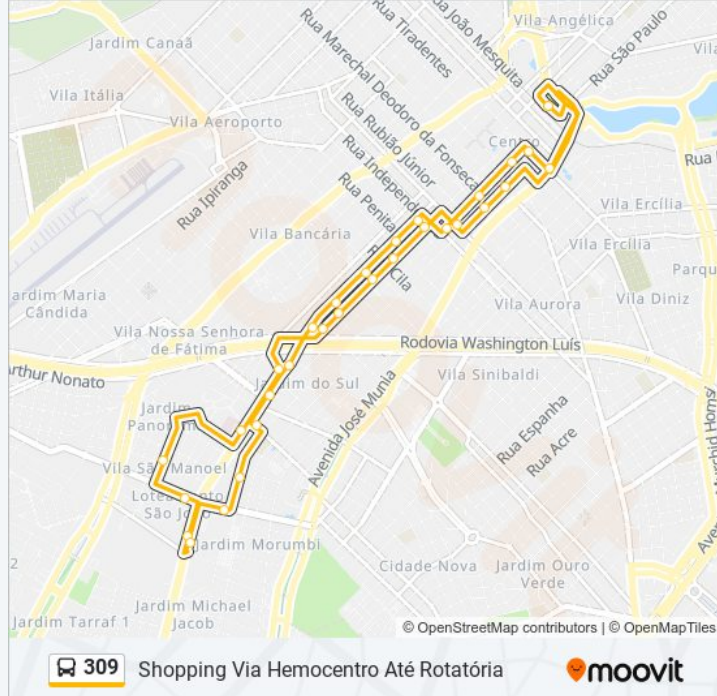

### Informações da linha de ônibus 309

**Sentido:** Shopping Via Hemocentro Até Rotatória

**Paradas:** 31

**Duração da viagem:** 28 min

**Resumo da linha:**

Terminal De Bairro

Avenida Brigadeiro Faria Lima, 5209

Avenida Brigadeiro Faria Lima, 5031

Rua Bernardino De Campos, 4671

Rua Bernardino De Campos, 4441

Rua Bernardino De Campos, 4165

Rua Bernardino De Campos, 3869

Rua Bernardino De Campos, 3599-3697

Rua XV De Novembro, 3559

Rua XV De Novembro, 3235

Rua XV De Novembro, 2929

Rua Prudente De Moraes, 3228

Terminal Central

### Sentido: Shopping Via José Munia

23 pontos

[VER OS HORÁRIOS DA LINHA](#)

Terminal Central

Rua Antônio De Godoy, 3065

Rua Antônio De Godoy, 3264

Rua Saldanha Marinho, 3233

Rua Voluntários De São Paulo, 3602-3700