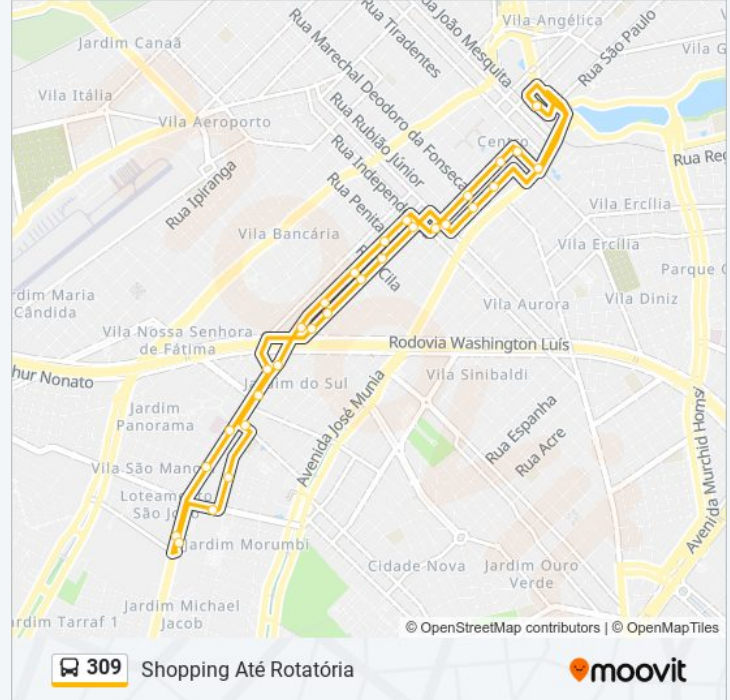

### Sentido: Shopping Até Rotatória

30 pontos

[VER OS HORÁRIOS DA LINHA](#)

Terminal Central

Avenida Alberto Andaló, 2760

Rua Antônio De Godoy, 3065

Rua Antônio De Godoy, 3264

Rua Saldanha Marinho, 3233

### Informações da linha de ônibus 309

**Sentido:** Shopping Até Rotatória

**Paradas:** 30

**Duração da viagem:** 23 min

**Resumo da linha:**

Avenida Brigadeiro Faria Lima, 5209

Avenida Brigadeiro Faria Lima, 5031

Rua XV De Novembro, 2929

Rua Prudente De Moraes, 3228

Terminal Central

### Sentido: Shopping Via Hemocentro

29 pontos

[VER OS HORÁRIOS DA LINHA](#)

Terminal Central

Avenida Alberto Andaló, 2760

Rua Antônio De Godoy, 3065

Rua Antônio De Godoy, 3264

Rua Saldanha Marinho, 3233