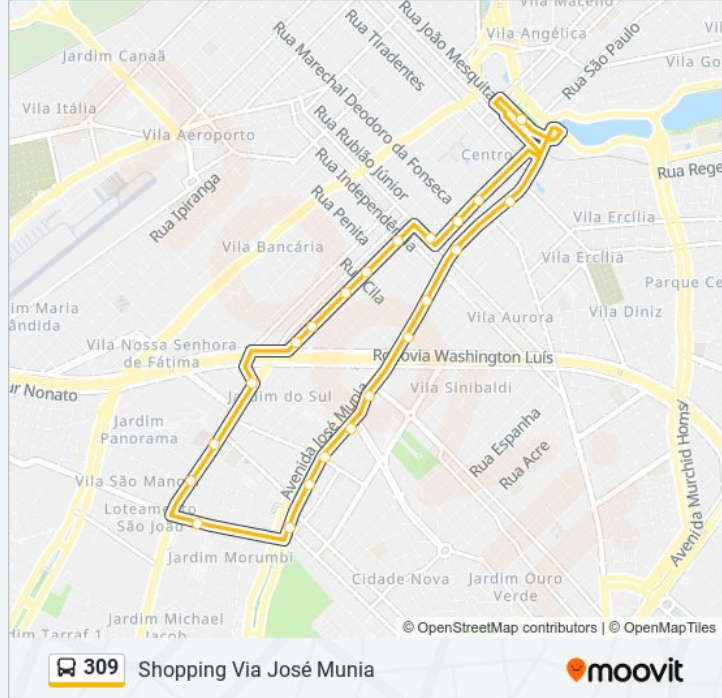

### Informações da linha de ônibus 309

**Sentido:** Shopping Via José Munia

**Paradas:** 23

**Duração da viagem:** 19 min

**Resumo da linha:**

Trilha Da José Munia, 1774

Avenida José Munia, 4640 B/C

Avenida Alberto Andaló, 4075

Avenida Alberto Andaló, 3763-3815

Avenida Alberto Andaló, 3433

Avenida Alberto Andaló, 2943

Terminal Central

Os horários e os mapas do itinerário da linha de ônibus 309 estão disponíveis, no formato PDF offline, no site: [moovitapp.com](https://moovitapp.com). Use o Moovit App e viaje de transporte público por São José do Rio Preto! Com o Moovit você poderá ver os horários em tempo real dos ônibus, trem e metrô, e receber direções passo a passo durante todo o percurso!