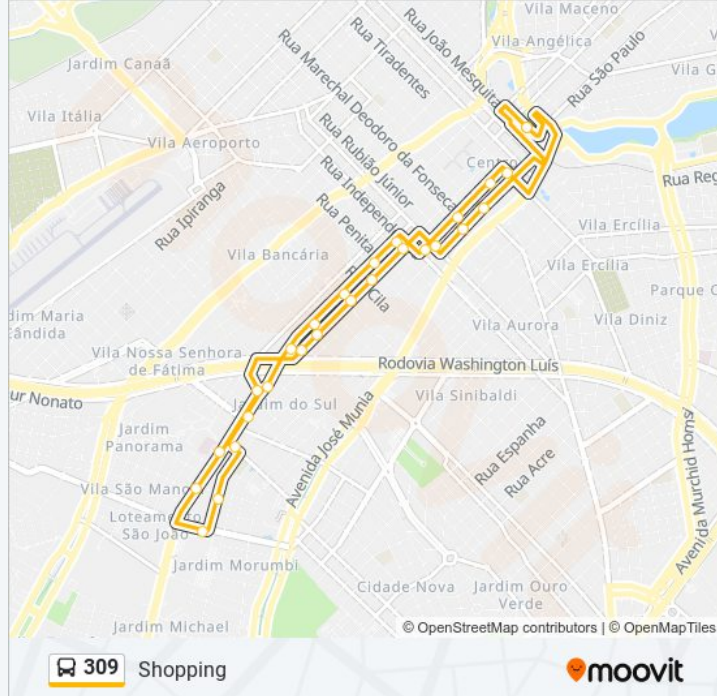

Rua Antônio De Godoy, 5919

Terminal De Bairro

Avenida Brigadeiro Faria Lima, 5209

Avenida Brigadeiro Faria Lima, 5031

Rua Bernardino De Campos, 4671

Rua Bernardino De Campos, 4441

Rua Bernardino De Campos, 4165

### Informações da linha de ônibus 309

**Sentido:** Shopping

**Paradas:** 27

**Duração da viagem:** 21 min

**Resumo da linha:**

Rua Bernardino De Campos, 3869

Rua Bernardino De Campos, 3599-3697

Rua XV De Novembro, 3559

Rua XV De Novembro, 3235

Rua XV De Novembro, 2929

Rua Prudente De Moraes, 3228

Terminal Central

### Sentido: Shopping Até Rotatória

30 pontos

[VER OS HORÁRIOS DA LINHA](#)

Terminal Central

Avenida Alberto Andaló, 2760

Rua Antônio De Godoy, 3065

Rua Antônio De Godoy, 3264

Rua Saldanha Marinho, 3233