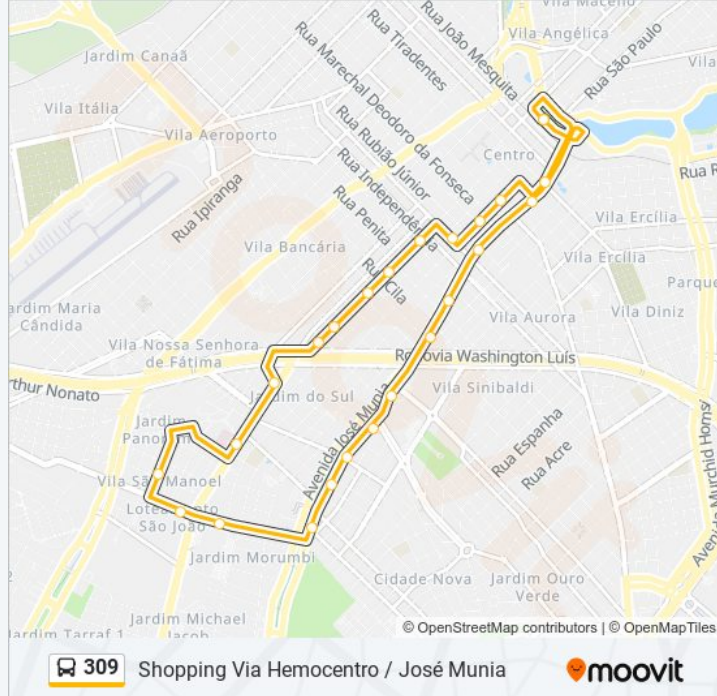

### Sentido: Shopping Via Hemocentro / José Munia

25 pontos

[VER OS HORÁRIOS DA LINHA](#)

Terminal Central

Avenida Alberto Andaló, 2760

Rua Antônio De Godoy, 3065

Rua Antônio De Godoy, 3264

Rua Saldanha Marinho, 3233

### Informações da linha de ônibus 309

**Sentido:** Shopping Via Hemocentro / José Munia

**Paradas:** 25

**Duração da viagem:** 24 min

**Resumo da linha:**

Rua Emília Joaquina De Jesus Castro, 51

Trilha Da José Munia, 1774

Avenida José Munia, 4640 B/C

Avenida Alberto Andaló, 4075

Avenida Alberto Andaló, 3763-3815

Avenida Alberto Andaló, 3433

Avenida Alberto Andaló, 2943

Terminal Central

### Sentido: Shopping Via Hemocentro Até Rotatória

31 pontos

[VER OS HORÁRIOS DA LINHA](#)

Terminal Central

Avenida Alberto Andaló, 2760

Rua Antônio De Godoy, 3065

Rua Antônio De Godoy, 3264

Rua Saldanha Marinho, 3233