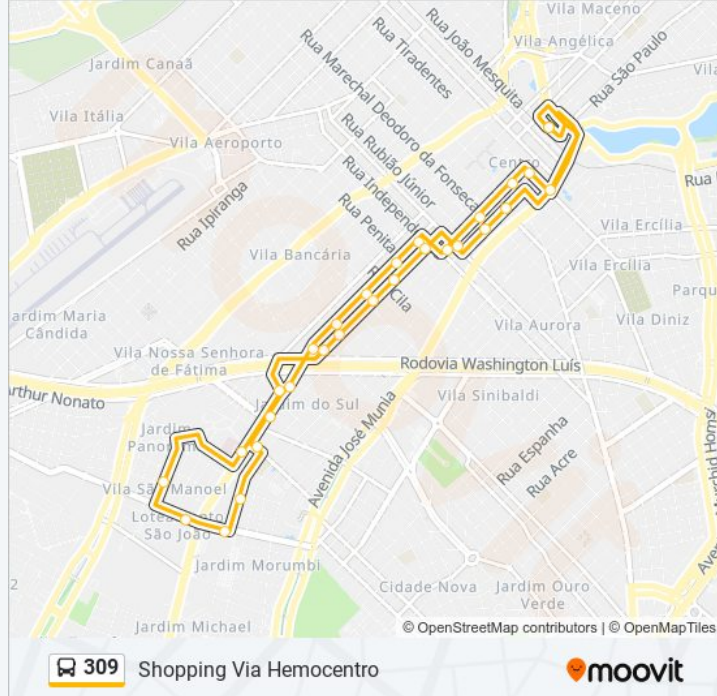

### Sentido: Shopping Via Hemocentro

29 pontos

[VER OS HORÁRIOS DA LINHA](#)

Terminal Central

Avenida Alberto Andaló, 2760

Rua Antônio De Godoy, 3065

Rua Antônio De Godoy, 3264

Rua Saldanha Marinho, 3233

### Informações da linha de ônibus 309

**Sentido:** Shopping Via Hemocentro

**Paradas:** 29

**Duração da viagem:** 23 min

**Resumo da linha:**

Avenida Brigadeiro Faria Lima, 5209

Avenida Brigadeiro Faria Lima, 5031

Rua XV De Novembro, 2929

Rua Prudente De Moraes, 3228

Terminal Central

### Sentido: Shopping Via Hemocentro / José Munia

25 pontos

[VER OS HORÁRIOS DA LINHA](#)

Terminal Central

Avenida Alberto Andaló, 2760

Rua Antônio De Godoy, 3065

Rua Antônio De Godoy, 3264

Rua Saldanha Marinho, 3233