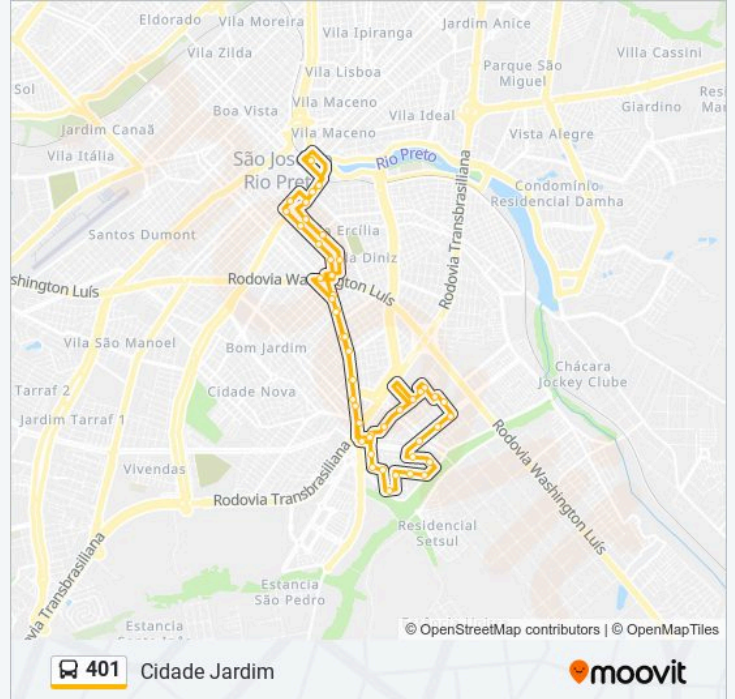

Sentido: Cidade Jardim ⇌ Terminal Central

49 pontos

[VER OS HORÁRIOS DA LINHA](#)

Terminal Central

Avenida Alberto Andaló, 2760

Rua Antônio De Godoy, 3065

Rua Marechal Deodoro Da Fonseca - Feliscred

Rua Marechal Deodoro Da Fonseca, 3530-3538

Rua Professora Marinha Do Nascimento Bednarski, 1434

Avenida Faiez Nametalah Tarraf, 1790

Avenida Potirendaba - Terminal De Bairro

Avenida Potirendaba, 2787

Avenida Potirendaba, 2433

Avenida Potirendaba, 2095

Avenida Potirendaba, 1789-1791

Avenida Potirendaba, 1415-1521

Avenida Potirendaba, 1305

Rua Professor Wolfrang Wehinger, 123

Rua Antônio Do Amaral Viêira, 271

Avenida Adolfo Lutz, 207

Avenida Alberto Andaló, 2943

Avenida Alberto Andaló, 2841

Terminal Central

Sentido: Cidade Jardim ⇌ Terminal Central Via Setsul

56 pontos

[VER OS HORÁRIOS DA LINHA](#)

Terminal Central

Avenida Alberto Andaló, 2760

Rua Antônio De Godoy, 3065