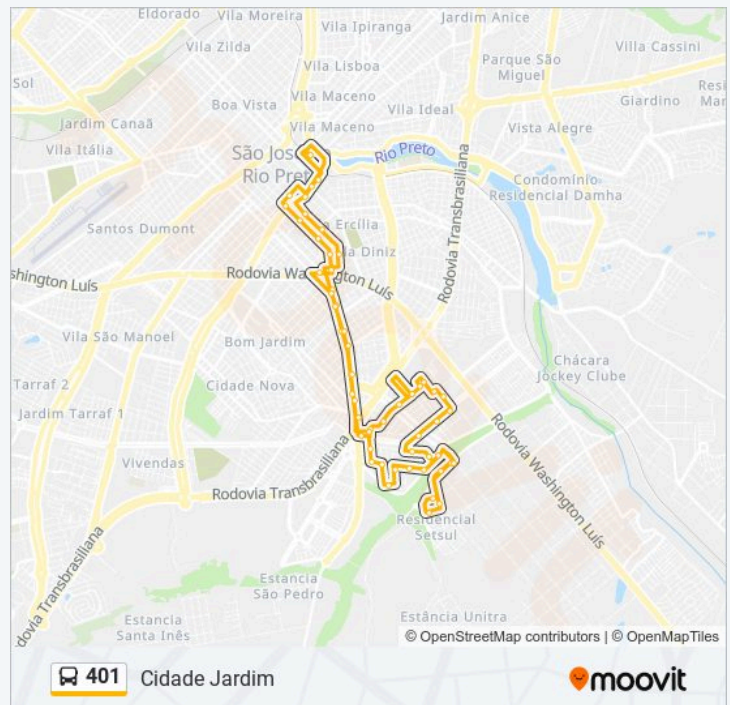

Sentido: Cidade Jardim ⇌ Terminal Central

49 pontos

[VER OS HORÁRIOS DA LINHA](#)

Terminal Central

Avenida Alberto Andaló, 2760

Rua Antônio De Godoy, 3065

Rua Marechal Deodoro Da Fonseca - Feliscred

Rua Marechal Deodoro Da Fonseca, 3530-3538

Rua Carlos Roberto Augusto, 13

Rua Carlos Roberto Augusto, 232

Rua Noadyr Severiano Filho, 211

Rua Luiza Gonçalves Rodrigues, 250

Rua Abílio Gigante, 2

Horários da linha de ônibus 401

Tabela de horários sentido Cidade Jardim ⇌ Terminal Central Via Setsul

Sentido: Cidade Jardim ⇌ Terminal Central Via Setsul

Paradas: 56

Duração da viagem: 38 min

Resumo da linha:

Rua Carlos Roberto Augusto, 13

Rua Doutor Loft João Bassitt, 1620

Rua Benito Gomes, 170

Rua Lafayette José Spínola, 1735

Avenida Paulo De Oliveira E Silva, 427

Avenida Faiez Nametalah Tarraf, 777

Avenida Faiez Nametalah Tarraf, 306

Rua Antônio Dias, 980

Rua Joaquim Bernardino Ribeiro, 500

Rua José Demonte, 721

Rua Professor José Da Silveira Baldi, 723