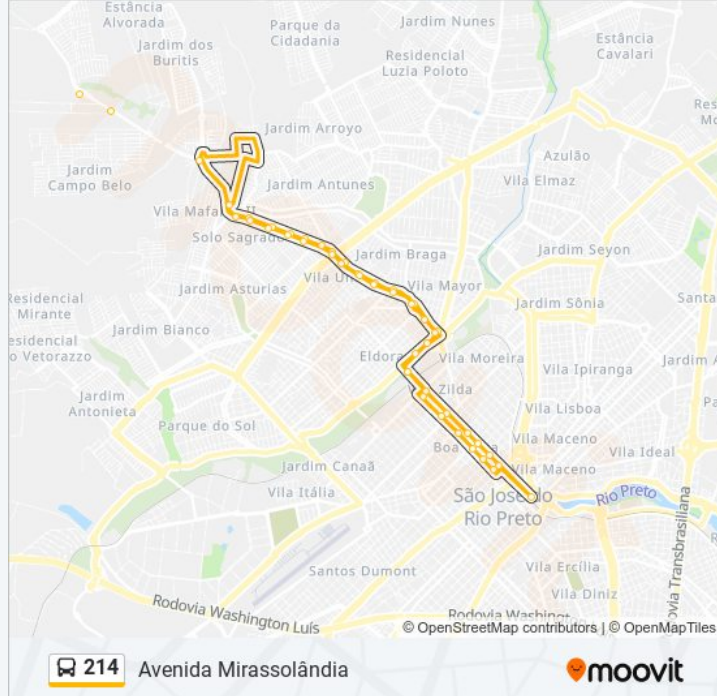

Rua Clovis Prado De Carvalho, 3920

Estrada Municipal Valdomiro Lopes Da Silva, 28

Avenida Alfredo Teodoro De Oliveira, 78

Avenida Alfredo Teodoro De Oliveira, 40

Av. Alfredo Teodoro De Oliveira | Terminal De Bairro

Avenida Alfredo Teodoro De Oliveira, 3135

Rua Doutor João Deocleciano Da Silva Ramos, 41

Avenida Alfredo Teodoro De Oliveira, 2585

Rua Antoninho Da Rocha Marmo, 4332

Avenida Mirassolândia, 1925

Avenida Mirassolândia, 1733

Rua Aparecida Do Taboado, 2000

Rua João Mesquita, 1

Rua João Mesquita, 1472

Rua João Mesquita, 1800

Rua João Mesquita, 2057

Rua João Mesquita, 2270

Rua João Mesquita, 2475

Terminal Central

**Sentido: Av. Mirassolândia ⇌ Term. Central Via Buritis / Maria Clara**

48 pontos

[VER OS HORÁRIOS DA LINHA](#)

**Horários da linha de ônibus 214**

Tabela de horários sentido Av. Mirassolândia ⇌ Term. Central Via Buritis / Maria Clara