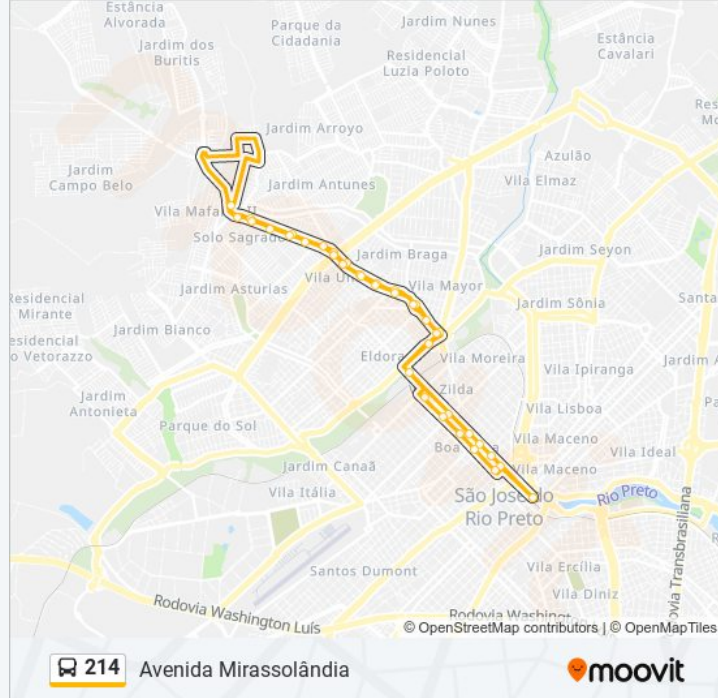

#### Informações da linha de ônibus 214

**Sentido:** Avenida Mirassolândia ⇄ Terminal Central Via Dignidade / Ipês / Colorado

**Paradas:** 38

**Duração da viagem:** 80 min

**Resumo da linha:**

Avenida Alfredo Teodoro De Oliveira, 2090

Rua Doutor João Deocleciano Da Silva Ramos, 41

Avenida Alfredo Teodoro De Oliveira, 2585

Rua Antoninho Da Rocha Marmo, 4332

Avenida Mirassolândia, 1925

Avenida Mirassolândia, 1733

Rua Zilda Sampaio Nóbrega, 2220

Avenida Mirassolândia, 1213

Avenida Mirassolândia, 855

Rua Nhandeara, 1

Avenida Mirassolândia 241-393

Avenida Mirassolândia, 39

Rua Wilson Camarin, 74

Rua Aparecida Do Taboado, 2000

Rua João Mesquita, 1472

Rua João Mesquita, 1800

Rua João Mesquita, 2057

Rua João Mesquita, 2270

Rua João Mesquita, 2475

Terminal Central

**Sentido: Avenida Mirassolândia ⇌ Terminal Central Via Ipês / Colorado**

39 pontos

[VER OS HORÁRIOS DA LINHA](#)