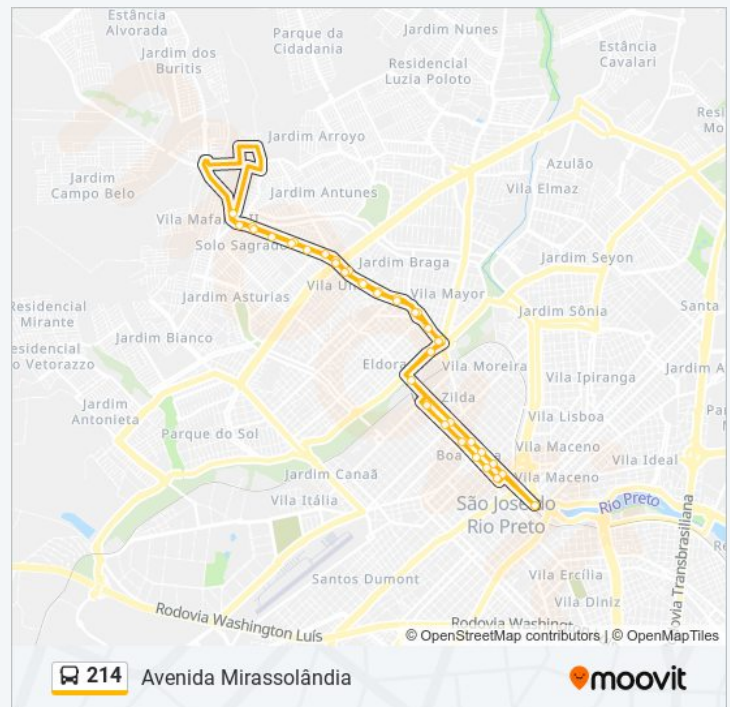

Avenida Mirassolândia, 39

Rua Wilson Camarin, 74

Rua Aparecida Do Taboado, 2000

Rua João Mesquita, 1472

Rua João Mesquita, 1800

quinta-feira

04:40 - 06:30

sexta-feira

04:40 - 06:30

sábado

Fora de Operação

### Informações da linha de ônibus 214

**Sentido:** Avenida Mirassolândia ⇌ Terminal Central Via Ipês / Colorado

**Paradas:** 39

**Duração da viagem:** 60 min

**Resumo da linha:**

Rua João Mesquita, 2057

Rua João Mesquita, 2270