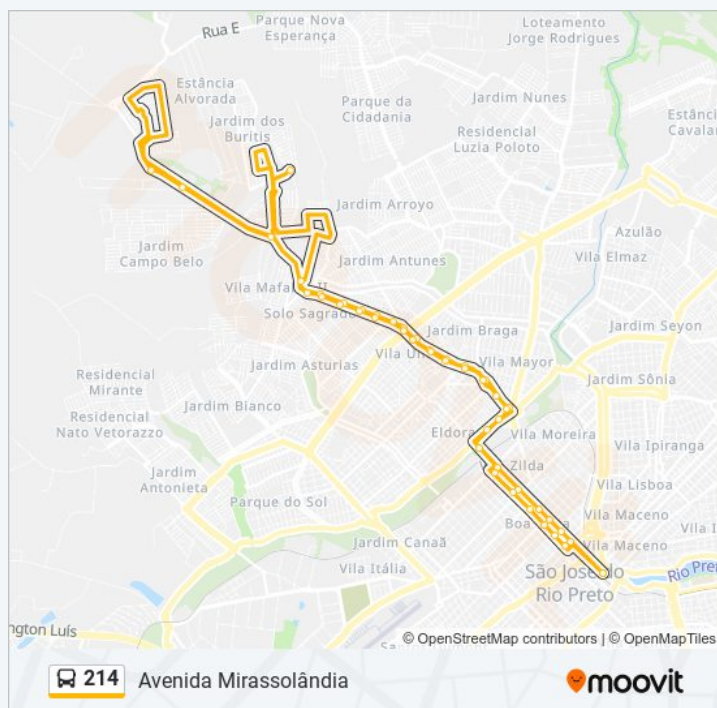

Av. Alfredo Teodoro De Oliveira | Terminal De Bairro

Avenida Alfredo Teodoro De Oliveira, 3135

Rua Doutor João Deocleciano Da Silva Ramos, 41

Avenida Alfredo Teodoro De Oliveira, 2585

Rua Antoninho Da Rocha Marmo, 4332

### Informações da linha de ônibus 214

**Sentido:** Av. Mirassolândia ⇌ Term. Central Via Buritys / Maria Clara

**Paradas:** 48

**Duração da viagem:** 80 min

**Resumo da linha:**

Rua Zilda Sampaio Nóbrega, 2220