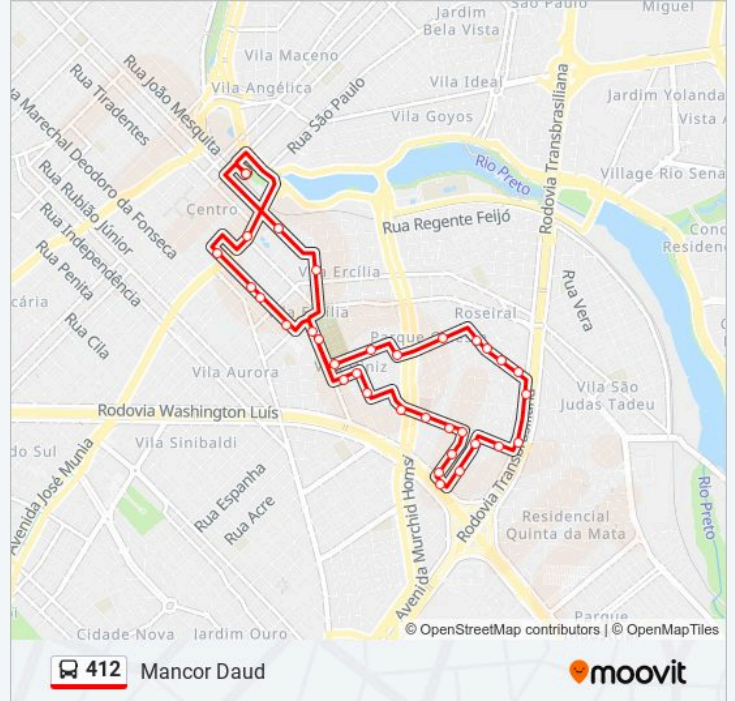

**Sentido: Mancor Daud ⇄ Terminal Central**

34 pontos

[VER OS HORÁRIOS DA LINHA](#)

Terminal Central

Avenida Alberto Andaló, 2760

Rua Jorge Tibiriçá, 3329

Rua Jorge Tibiriçá, 312

Rua Jorge Tibiriçá, 3762

**Informações da linha de ônibus 412**

**Sentido:** Mancor Daud ⇄ Terminal Central

**Paradas:** 34

**Duração da viagem:** 42 min

**Resumo da linha:**

Br-153, 5510

Avenida Marginal Aniloel Nazareth, 5252

Rua Doutor Lauro César Pereira Ribeiro, 1031

Rua Doutor Luís Nunes Ferreira, 20

Rua Doutor Lauro César Pereira Ribeiro, 761

Rua Doutor Lauro César Pereira Ribeiro, 677

Rua Da Imprensa, 731

Rua Omar Cintra Damião, 393

Rua Padre José Bento 333

Rua Padre José Bento, 23

Avenida América, 184

Rua Santos Dumont, 140

Rua Pedro Amaral, 3516

Terminal Central

Os horários e os mapas do itinerário da linha de ônibus 412 estão disponíveis, no formato PDF offline, no site: [moovitapp.com](https://moovitapp.com). Use o Moovit App e viaje de transporte público por São José do Rio Preto! Com o Moovit você poderá ver os horários em tempo real dos ônibus, trem e metrô, e receber direções passo a passo durante todo o percurso!