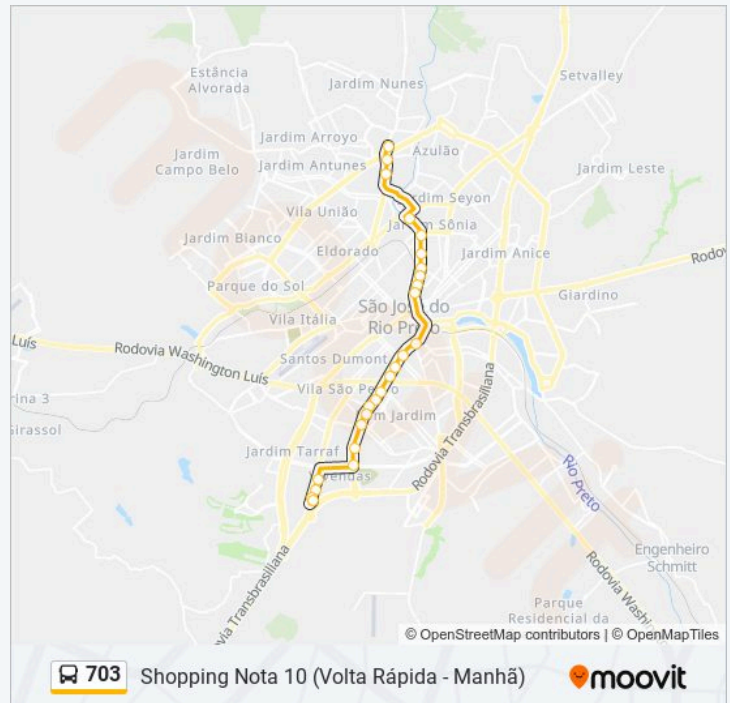

Avenida Philadelpho Manoel Gouveia Neto, 1200

Avenida Philadelpho Manoel Gouveia Neto, 805

Avenida Philadelpho Manoel Gouveia Neto, 149

Rodovia Délcio Custódio Da Silva, 1831

Pt. Escola Olga Mallouk Lopes Da Silva

Shopping Nota 10

sábado

Fora de Operação

### Informações da linha de ônibus 703

**Sentido:** Shopping Nota 10 (Volta Rápida - Manhã)

**Paradas:** 25

**Duração da viagem:** 29 min

**Resumo da linha:**

Os horários e os mapas do itinerário da linha de ônibus 703 estão disponíveis, no formato PDF offline, no site: [moovitapp.com](https://moovitapp.com). Use o Moovit App e viaje de transporte público por São José do Rio Preto! Com o Moovit você poderá ver os horários em tempo real dos ônibus, trem e metrô, e receber direções passo a passo durante todo o percurso!