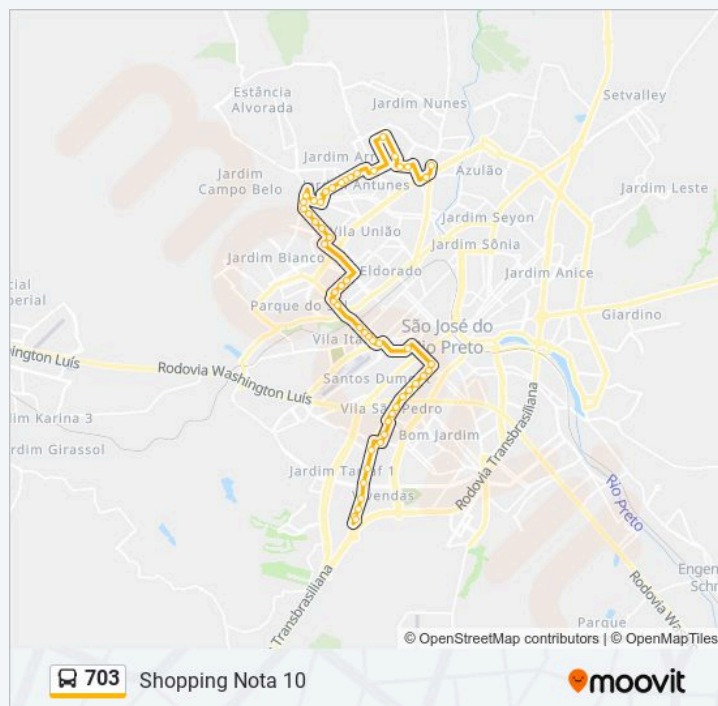

## Horários da linha de ônibus 703

Tabela de horários sentido Shopping Nota 10

domingo	Fora de Operação
segunda-feira	15:35 - 18:05
terça-feira	15:35 - 18:05
quarta-feira	15:35 - 18:05
quinta-feira	15:35 - 18:05
sexta-feira	15:35 - 18:05
sábado	Fora de Operação

## Informações da linha de ônibus 703

**Sentido:** Shopping Nota 10

**Paradas:** 52

**Duração da viagem:** 54 min

**Resumo da linha:**

Rua João André De Souza, 780

Rua Milton Faria De Assis, 701

Rua Doutor João Deocleciano Da Silva Ramos,  
621