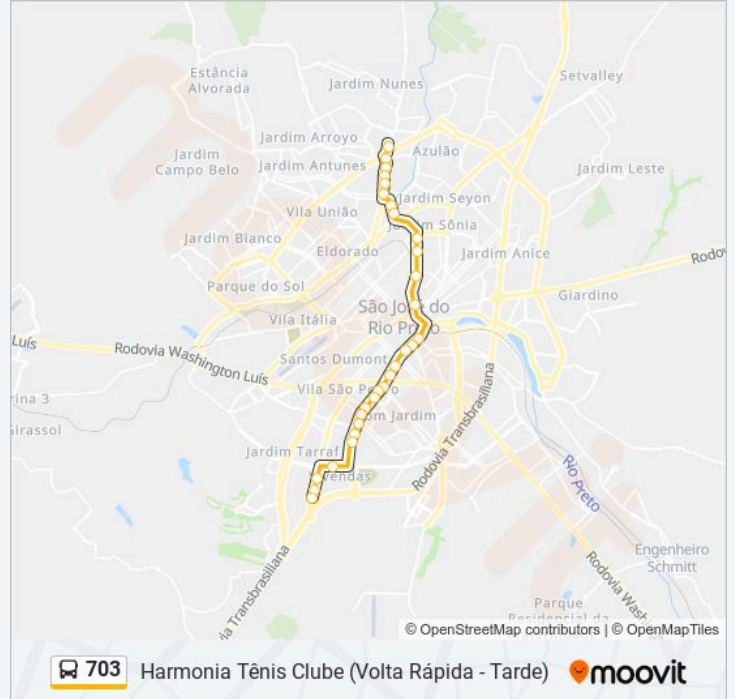

### Informações da linha de ônibus 703

**Sentido:** Harmonia Tênis Clube (Volta Rápida - Tarde)

**Paradas:** 29

**Duração da viagem:** 35 min

**Resumo da linha:**

Avenida José Munia, 4834-4868

Avenida José Munia, 5406

Avenida José Munia, 5500

Avenida José Munia, 5674-5752

Avenida José Munia, 5902-5964

Avenida José Munia, 6036-6160

Avenida Benedito Rodrigues Lisboa, 2536

Débora Cristina

Avenida Anísio Haddad, 8034-8050

Avenida Anísio Haddad, 8088-8194

### Sentido: Início E Término No Shopping Nota 10

112 pontos

[VER OS HORÁRIOS DA LINHA](#)

Shopping Nota 10

Rua Oscár Da Silva Pastore, 144

Rua Evaristo Ferreira Cabral, 97

Rua Anísia Pelicer Barbosa, 233

Rua Achilles Morato De Carvalho, 1001