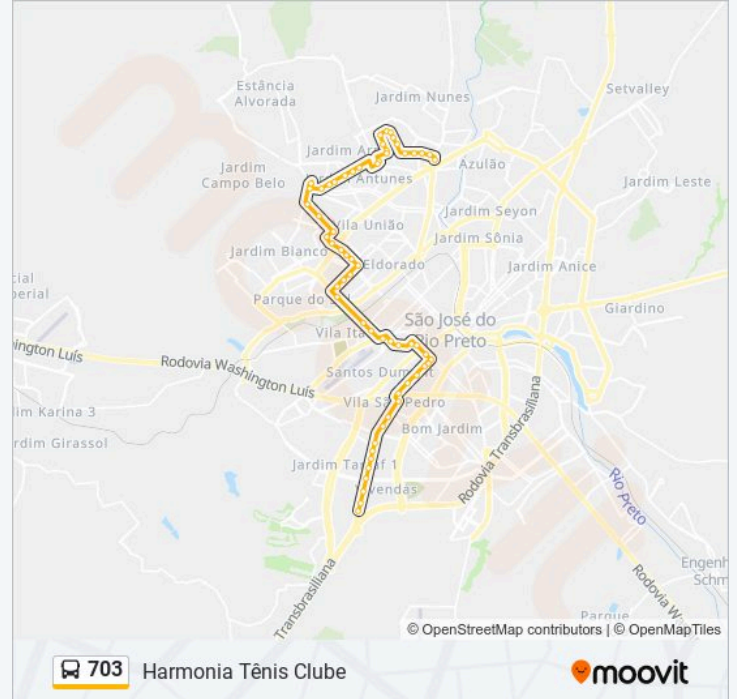

Avenida João Bernardino Seixas Ribeiro, 1200

Rua Catanduva, 1250

Avenida Dos Estudantes 2319

Avenida Dos Estudantes 2057

Avenida Constituição 1675

Rua Doutor Prisciliano Pinto, 1450

Rua Independência, 2686

Rua Independência, 2882

Rua General Glicério, 3764

Rua General Glicério, 3830-3878

Rua General Glicério, 4202

Rua General Glicério, 4500

Rua General Glicério, 4888

Rua Martin Afonso De Souza, 158

Avenida Brigadeiro Faria Lima, 5384-5400

Avenida Brigadeiro Faria Lima, 5850

Avenida Anísio Haddad, 6190

Avenida Anísio Haddad, Faculdade De Medicina

Avenida Anísio Haddad, 6836-6872

Avenida Anísio Haddad, 6982-7130

Avenida Anísio Haddad, 7370

Débora Cristina

### Sentido: Harmonia Tênis Clube (Volta Rápida - Tarde)

29 pontos

[VER OS HORÁRIOS DA LINHA](#)

Shopping Nota 10

Pt. Rotatória Shopping Cidade Norte

Shopping Cidade Norte

Avenida Domingos Falavina, 1769

Sp-427, 1631