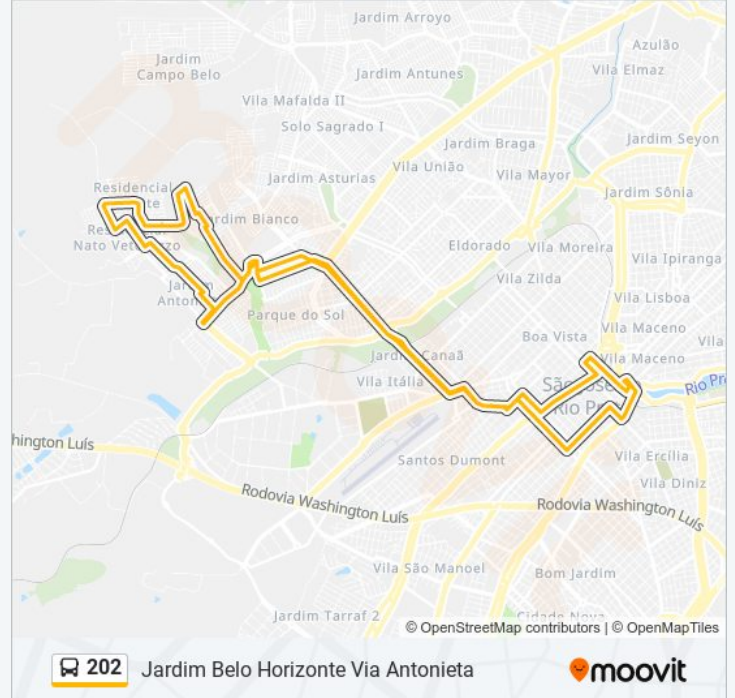

Rua Ana Morais Paixão, 340

Rua Ana Morais Paixão, 120

Rua João De O Martins Alves, 17

Rua João De O Martins Alves, 2159

Rua Mafalda Rilo, 1899

Rua Deputado Roberto Rolemberg, 1691

Rua Deputado Roberto Rolemberg, 1571

Avenida José Piedade, 2460

Rua Jose Piedade, 554

Estrada Antiga Boiadeira, 1010

Rua Louranse Da Silva Pantes, 24

Rua Pedro Longui, 453

Rua Aniz Chadad, 478

Rua Adib Chacra, 453

Avenida Fortunato Ernesto Vetorasso, 1520

Rua XV De Novembro, 2929

Rua Prudente De Moraes, 3228

Terminal Central

Sentido: Nato Vetorazzo Via Gabriela

81 pontos

[VER OS HORÁRIOS DA LINHA](#)

Terminal Central

Avenida Bady Bassitt, 3050