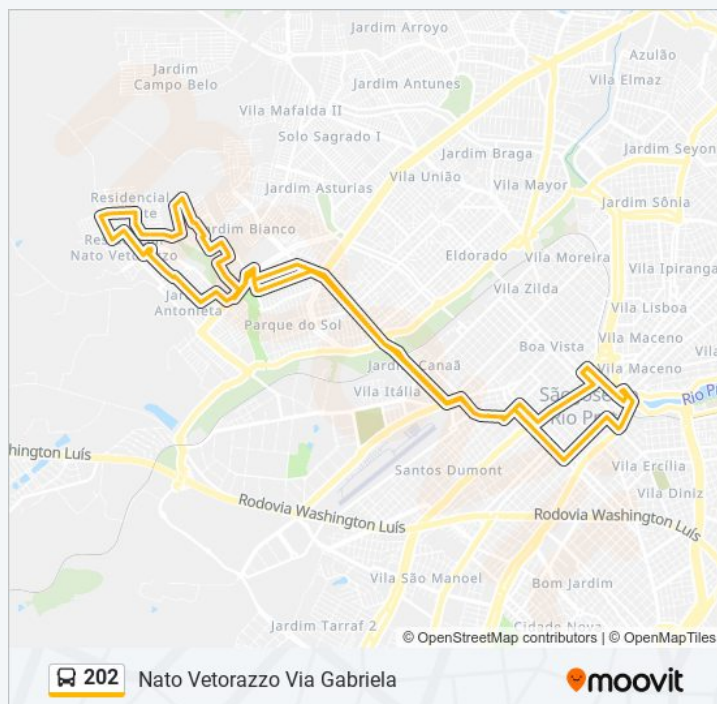

Avenida Bady Bassitt, 3494

Rua Saldanha Marinho, 2341

Avenida Constituição, 1696

Avenida Dos Estudantes, 1994

Avenida Dos Estudantes, 2323a

Sp-427, 2744

Avenida João Bernardino Seixas Ribeiro, 1341

Rua Visconde De Ouro Preto, 2838

Avenida João Bernardino Seixas Ribeiro, 1043

Avenida João Bernardino Seixas Ribeiro, 853

Avenida Fortunato Ernesto Vetorasso, 372

Avenida Fortunato Ernesto Vetorasso, 484

Avenida Fortunato Ernesto Vetorasso, 880

Avenida Fortunato Ernesto Vetorasso, 976

Avenida Fortunato Ernesto Vetorasso, 1536

Avenida Eribelto Manoel Reino, 140

Rua Pedro Longui, 478

Avenida Doutor Leonam Sellmann Nazareth, 1736

Rua Louranse Da Silva Pantes, 26

Rua Romeu Ferrari, 79

Rua João Novaes De Tolêdo, 1621

Avenida Luzia Cerazi Waiteman, 2296

Rua Mafalda Rilo, 1880

Rua João De O Martins Alves, 2170

Rua João De O Martins Alves, 17

Rua Ana Morais Paixão, 170

Rua Ana Morais Paixão, 340

Rua Ana Morais Paixão, 462

Rua Vinte E Oito, 40

Rua Vinte E Oito, 211

Rua Jaime Dos Santos Pereira, 1

Rua Guido Chinello, 440

Rua Adair Ferreira, 610

quinta-feira

04:40 - 23:15

sexta-feira

04:40 - 23:15

sábado

04:40 - 23:50

Informações da linha de ônibus 202

Sentido: Nato Vetorazzo Via Gabriela

Paradas: 81

Duração da viagem: 51 min

Resumo da linha: