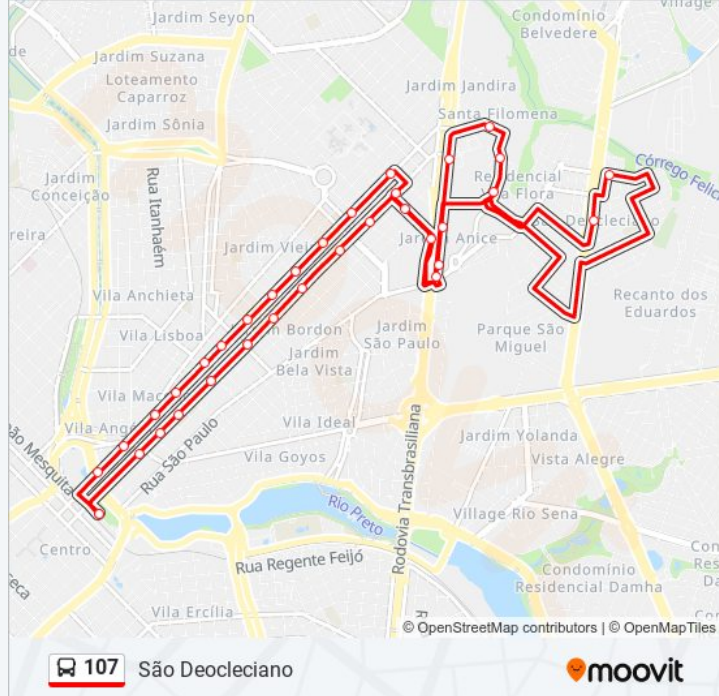

A linha de ônibus 107 | (São Deocleciano) tem 1 itinerário.

(1) São Deocleciano: 00:00 - 23:00

Use o aplicativo do Moovit para encontrar a estação de ônibus da linha 107 mais perto de você e descubra quando chegará a próxima linha de ônibus 107.

### Sentido: São Deocleciano

35 pontos

[VER OS HORÁRIOS DA LINHA](#)

Terminal Central

Rua Bernardino De Campos, 2000

Rua Bernardino De Campos, 1811-1855

Rua Bernardino De Campos, 1605-1693

Avenida Nossa Senhora Da Paz, 2446

### Informações da linha de ônibus 107

**Sentido:** São Deocleciano

**Paradas:** 35

**Duração da viagem:** 29 min

**Resumo da linha:**

Avenida Nossa Senhora Da Paz, 555

Galinha Gorda

Rua Doutor Coutinho Cavalcante, 900

Rua General Glicério, 1531

Rua General Glicério, 1740

Rua Jordão Reis, 257

Avenida Philadelpho Manoel Gouveia Neto, 2843

Terminal Central

Os horários e os mapas do itinerário da linha de ônibus 107 estão disponíveis, no formato PDF offline, no site: [moovitapp.com](https://moovitapp.com). Use o [Moovit App](#) e viaje de transporte público por São José do Rio Preto! Com o Moovit você poderá ver os horários em tempo real dos ônibus, trem e metrô, e receber direções passo a passo durante todo o percurso!