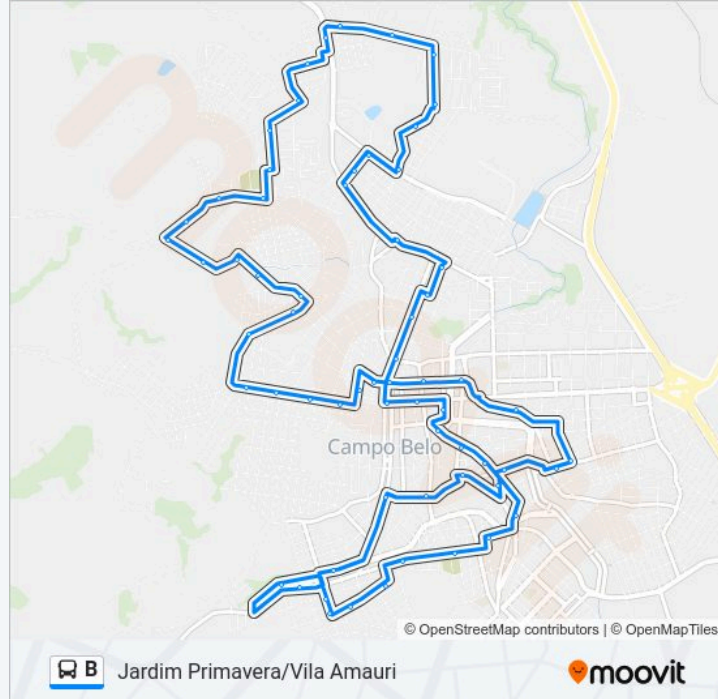

Paradas: 64

Duração da viagem: 70 min

Resumo da linha:

Rua Do Ouro, 15

Rua Expedicionário Mario Miguel, 535

Rua Santo Antônio, 775

Rua Levi Couto Alvarenga, 240

Rua Levi Couto Alvarenga, 516

Rua Quintino Bocaiúva, 37

Rua Dom Pedro II, 76

Rua Dom Pedro II, 150

Rua Dom Pedro II, 356

Rua Dom Pedro I, 26

Praça Nossa Senhora Aparecida, 37

Rua Cesário Alvim, 214

Rua Evaristo Silva, 30

Av. Prefeito Wanderley Luiz Maia, 240

Av. Belo Horizonte, 1400

Av. Prefeito Wanderley Luiz Maia, 1890

Rua Maceió, 136

Rua Maceió, 160

Rua Vitória, 371

Rua Vitória, 89

Av. Belo Horizonte, 335

Rua Paulino José De Oliveira, 271

Rua João Gomes Da Silva, 90

Rua Dom Pedro II, 755

Rua Policeno Maia, 231

Rua João Francisco Borges, 77

Rua Antônio Do Prado, 20

Rua Bias Fortes, 22

Rua João Pinheiro, 463