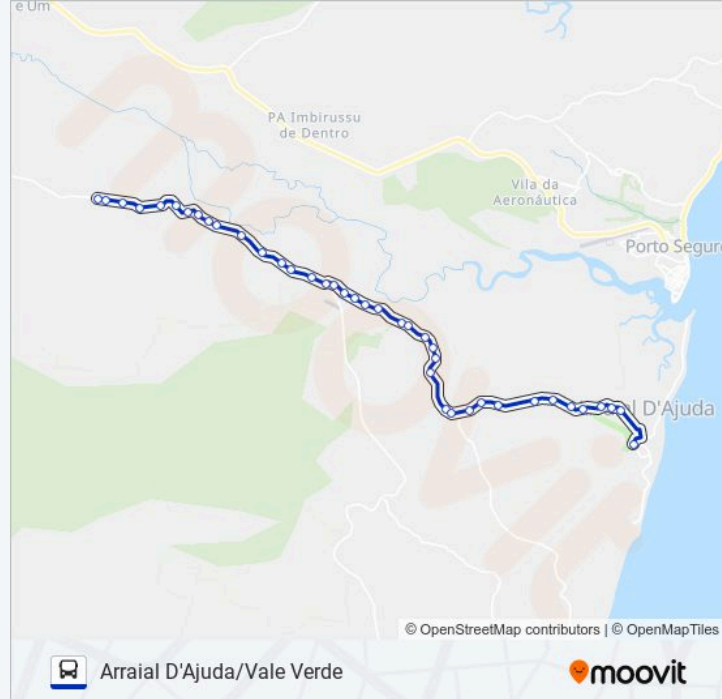

Ba-986, Km 0,6 Sentido Oeste

Ba-986, Km 0,2 Sentido Oeste

Ba-001 Km 21,3 Sentido Norte | Trevo De Arraial D'Ajuda

Ba-001 Km 20,8 Sentido Norte

Ba-001 Km 20,1 Sentido Norte

Ba-001 Km 19,8 Sentido Norte

Ba-001 Km 19,2 Sentido Norte

Ba-001 Km 18,4 Sentido Norte

Ba-001 Km 17,7 Sentido Norte

Ba-001 Km 17,4 Sentido Norte

Ba-001 Km 17,1 Sentido Norte

Ba-001 Km 16,8 Sentido Norte

Ba-001 Km 16,3 Sentido Norte

Ba-001 Km 15,8 Sentido Norte

Ba-001 Km 15,2 Sentido Norte

Ba-001 Km 14,7 Sentiido Norte

Ba-001 Km 14,2 Sentido Norte | Vale Verde

Ba-001 Km 13,9 Sentido Norte | Vale Verde