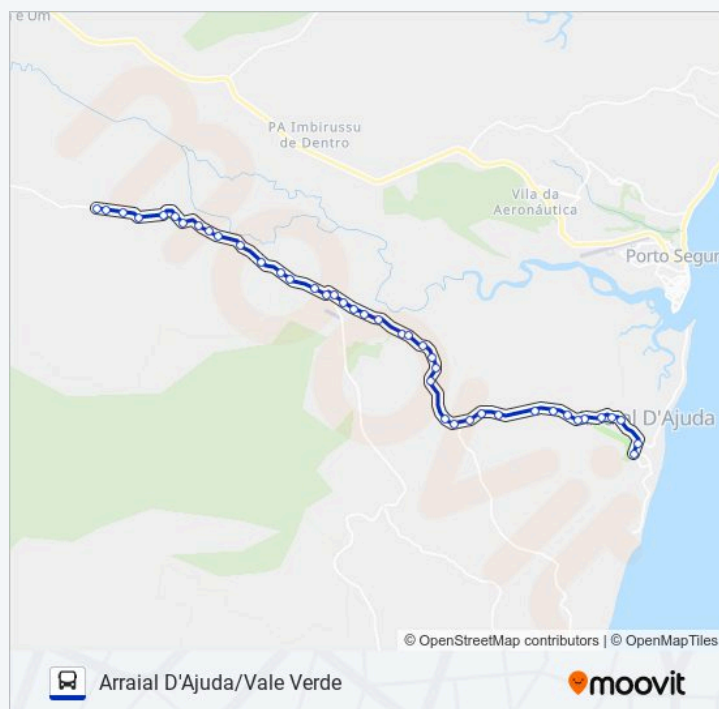

Ba-001 Km 17,1 Sentido Sul

Ba-001 Km 17,4 Sentido Sul

Ba-001 Km 17,7 Sentido Sul

Ba-001 Km 18,4 Sentido Sul

Ba-001 Km 19,2 Sentido Sul

Ba-001 Km 19,8 Sentido Sul

Ba-001 Km 20,1 Sentido Sul

Ba-001 Km 20,9 Sentido Sul

Ba-001 Km 21,3 Sentido Sul | Trevo De Arraial D'Ajuda

Ba-986, Km 0,2 Sentido Leste

Ba-986, Km 0,6 Sentido Leste

Ba-986, Km 0,9 Sentido Leste

Ba-986, Km 1,2 Sentido Leste

Ba-986, Km 1,7 Sentido Leste

Ba-986, Km 2,4 Sentido Leste

Ba-986, Km 2,6 Sentido Leste

Ba-986, Km 3,1 Sentido Leste

Ba-986, Km 3,6 Sentido Leste

Ba-986, Km 3,9 Sentido Leste

Ba-986, Km 4,3 Sentido Leste

Ba-986, Km 5,5 Sentido Leste

Ba-986, Km 5,8 Sentido Leste

Ba-986, Km 6,2 Sentido Leste | Acesso Estrada Terra Arraial/Trancoso Via Praia Taípe

Ba-986, Km 6,6 Sentido Leste

Ba-986, Km 7,1 Sentido Leste

Ba-986, Km 8,2 Sentido Leste

Ba-986, Km 8,7 Sentido Leste

Ba-986, Km 9,1 Sentido Leste

Ba-986, Km 9,4 Sentido Leste

Ba-986, Km 9,6 Sentido Leste

Ba-986, Km 10,2 Sentido Leste

Informações da linha de ônibus ARRAIAL/VALE VERDE

Sentido: Vale Verde → Arraial D'Ajuda

Paradas: 42

Duração da viagem: 55 min

Resumo da linha: