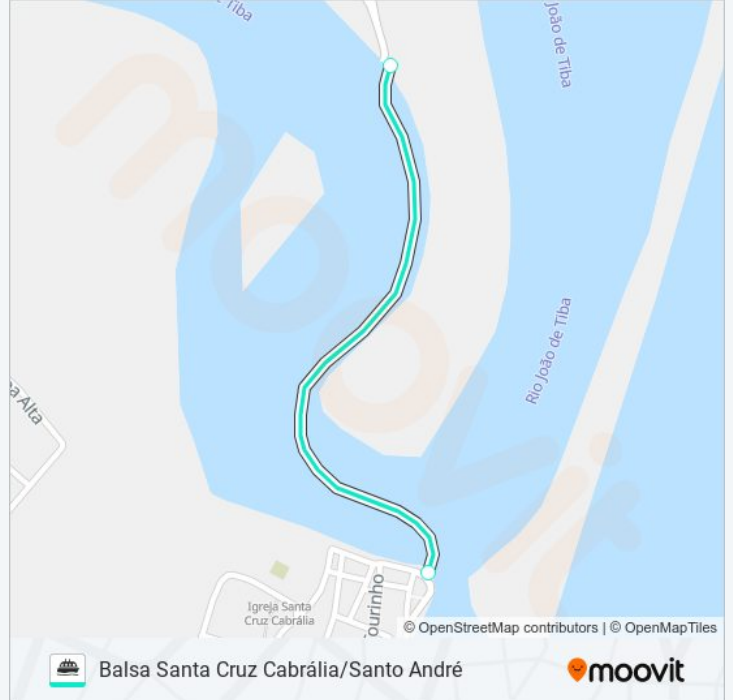

 **BALSA CABRÁLIA/SANTO ANDRÉ****Balsa Santa Cruz
Cabrália/Santo
André**

Use O App

A linha de barca Balsa CABRÁLIA/SANTO ANDRÉ | (Balsa Santa Cruz Cabrália/Santo André) tem 2 itinerários.
(1) Santa Cruz Cabrália → Santo André: 00:30 - 23:30 (2) Santo André → Santa Cruz Cabrália: 00:00 - 23:00
Use o aplicativo do Moovit para encontrar a estação de barca da linha Balsa CABRÁLIA/SANTO ANDRÉ mais perto de você e descubra quando chegará a próxima linha de barca Balsa CABRÁLIA/SANTO ANDRÉ.

Sentido: Santa Cruz Cabrália → Santo André

2 pontos

[VER OS HORÁRIOS DA LINHA](#)

Balsa Santa Cruz Cabrália

Balsa Santo André

**Horários da linha de barca Balsa
CABRÁLIA/SANTO ANDRÉ**

Tabela de horários sentido Santa Cruz Cabrália → Santo André

Sentido: Santo André → Santa Cruz Cabrália

2 pontos

[VER OS HORÁRIOS DA LINHA](#)

Balsa Santo André

Balsa Santa Cruz Cabrália

Horários da linha de barca Balsa CABRÁLIA/SANTO ANDRÉ

Tabela de horários sentido Santo André → Santa Cruz Cabrália

Sentido: Santo André → Santa Cruz Cabrália

Paradas: 2

Duração da viagem: 10 min

Resumo da linha:

Os horários e os mapas do itinerário da linha de barca Balsa CABRÁLIA/SANTO ANDRÉ estão disponíveis, no formato PDF offline, no site: moovitapp.com. Use o [Moovit App](#) e viaje de transporte público por Porto Seguro! Com o Moovit você poderá ver os horários em tempo real dos ônibus, trem e metrô, e receber direções passo a passo durante todo o percurso!