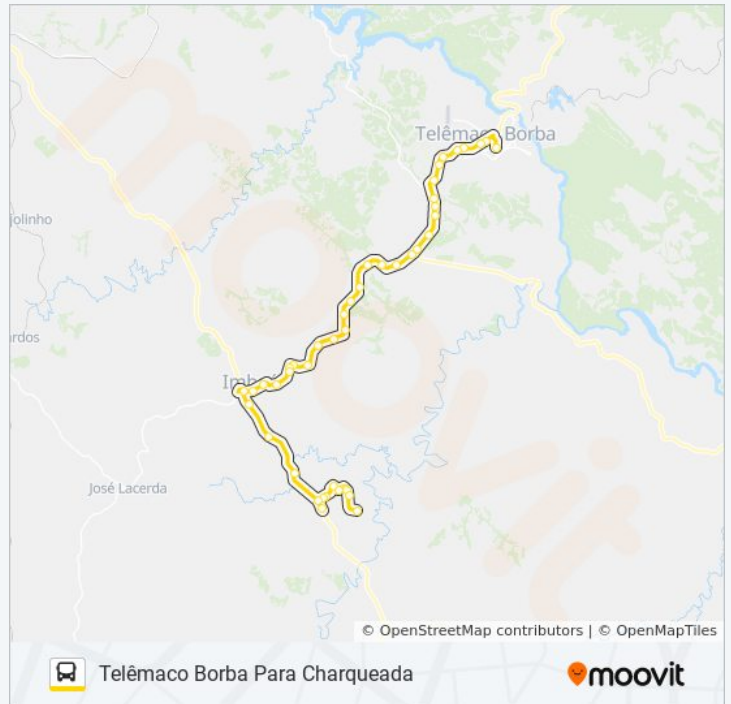

Congregação Vy

Colégio Charq

Pé Inchado Charq

Escola Municipal S Tb

Posto De Saude

Resumo da linha:

Sentido: Telêmaco Borba Para Imbaú

31 pontos

[VER OS HORÁRIOS DA LINHA](#)

Terminal Rodoviário De Telêmaco Borba
Rua Alagoas, 64, Prox. Passarela Vila Ozório
Posto Vitoria
Av. Marginal, 100, Posto Combustivel
Av. Marginal, 10
Marginal Dos Trabalhadores
Av Marginal, Frente Ifpr
Av. Marginal - Frente Coca Cola
Madvei Sentido Imbaú
Paza S Tb
Rdv S Imbaú
Rodovia Do Papel, 1500
Rodovia Do Papel, 1111
Paraná Sul S Imbaú
P Guarda S Imbaú
Motel Trianon S Imbaú
Rotary S Imbaú
Areia Preta S Imbaú
Ponto Da Pedra
Rota 376 S Imbaú
Pedreira S Imbaú
4 Marias S Imbau
Pesqueiro Do Bode S Imbaú
Serrinha S Imbau
Pr 160 - Sentido Imbaú
Jacutinga S Imbaú
Cai Na Água S Imbau
Entrada Imbaú - Sentido Imbaú