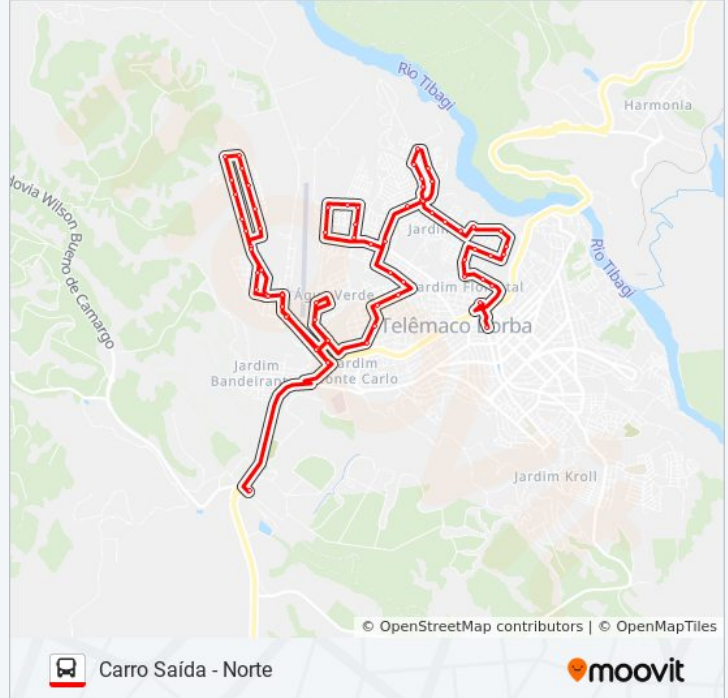

Informações da linha de ônibus 10800 DISTRITO INDUSTRIAL

Sentido: Carro Saída - Norte

Paradas: 12

Duração da viagem: 21 min

Resumo da linha:

Sentido: Carro Saída - Sul

2 pontos

[VER OS HORÁRIOS DA LINHA](#)