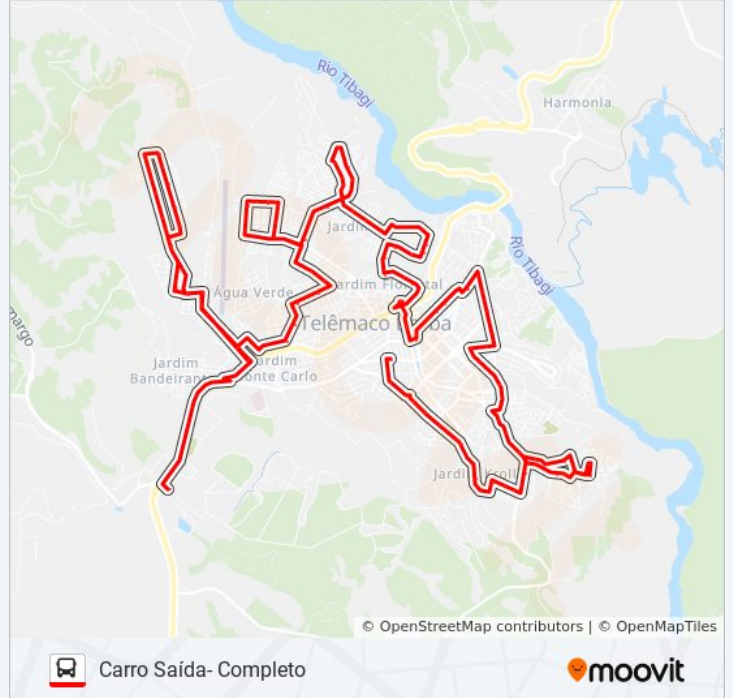

Sentido: Entrada 07:00 - Centro / Cem Casas / R. Alegre / V.S.F / B.N.H / Marginal

55 pontos

[VER OS HORÁRIOS DA LINHA](#)

- Rodoviária Sentido Viaduto
- Rua Alberto Elert Filho, Fundos Lojas Hering
- Fundo Karisma
- Casa Do Artesão - Sentido Praça Bíblia
- Praça Do Relógio
- Avenida Paraná, 268, Prox. Cine
- Hospital Dr. Feitosa - Frente Da Farmacia
- Avenida Paraná, Proximo Torre Pizzaria
- Colégio Wolf Klabin - Sentido Senai
- Igreja Matriz Sentido Senai
- Delegacia
- Conjunto Tibagi
- Av. Ozório Almeida Taques, Frente Escola Conselheiro Zacarias
- Rua Netuno, 247
- Rua Lions Club, Prox Asilo
- Pé Da Cova
- Rua Papa João Xxiii, C/ Pernambuco

Horários da linha de ônibus 10800 DISTRITO INDUSTRIAL

Tabela de horários sentido Entrada 07:00 - Centro / Cem Casas / R. Alegre / V.S.F / B.N.H / Marginal

Domingo	Fora de Operação
Segunda-feira	05:45
Terça-feira	05:45
Quarta-feira	05:45
Quinta-feira	Fora de Operação
Sexta-feira	05:45
Sábado	Fora de Operação

Informações da linha de ônibus 10800 DISTRITO INDUSTRIAL

Sentido: Entrada 07:00 - Centro / Cem Casas / R. Alegre / V.S.F / B.N.H / Marginal

Paradas: 55

Duração da viagem: 40 min

Resumo da linha:

[Mapa da linha 10800 DISTRITO INDUSTRIAL de ônibus](#)