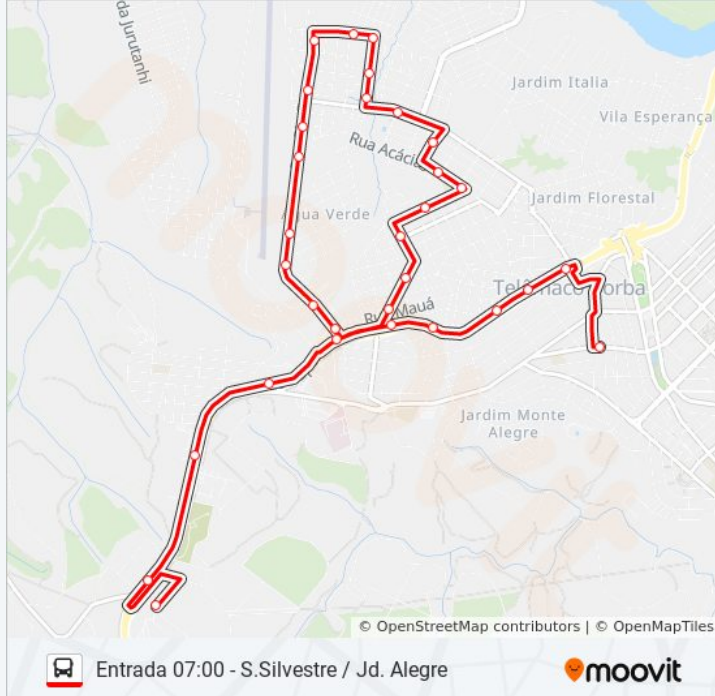

Sentido: Entrada 07:00 - S.Silvestre / Jd. Alegre

Paradas: 27

Duração da viagem: 39 min

Resumo da linha:

Rua Barro Preto, C/ Santa Terezinha, Ponto De Onibus

Padaria Dutony - Sentido Jsl

Rua Campina

Av. Marginal, 10

Av. Marginal, 200, Viaduto Jd Bandeirantes

Marginal Dos Trabalhadores

Av. Marginal - Frente Coca Cola

Rua Projetada D, 238

Sentido: Entrada 07:00 - São João / Area 6

38 pontos

[VER OS HORÁRIOS DA LINHA](#)

Rodoviária Sentido Viaduto