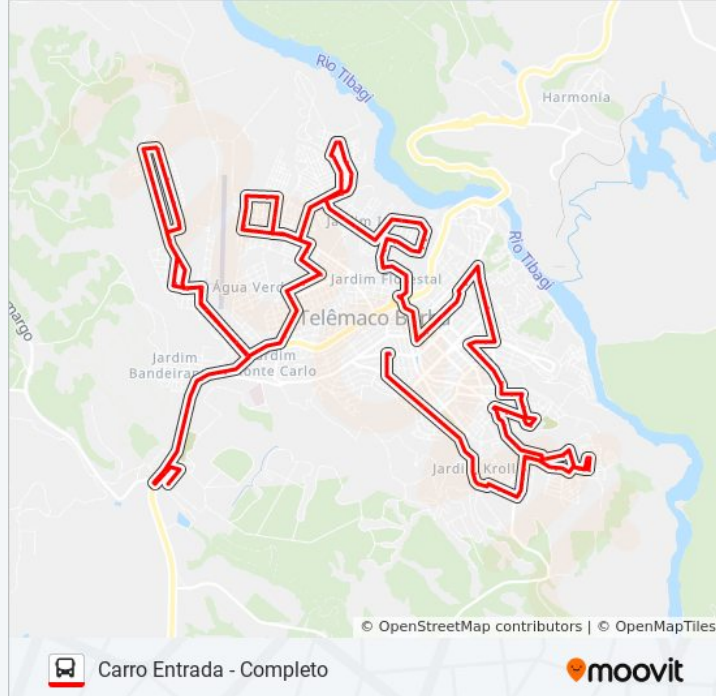

Ponto Final R Alegre

Conjunto Atlântico

Rua Portugal C/ Alemanha

Travessa Romênia, 74

Rua João Martins De Oliveira, 803

Rua Da Cruz, 258

Rua São Sebastião, Entrada Conjunto S
Francisco

Avenida Brilhante, 124

Ponto Final Da Vila São Francisco

Avenida Brilhante, 417

Praça - Rua Cambe, 180, Sentido B.N.H

Av. Francisco Kroll

Mini Centro

Presidente Vargas - Avenida Marechal Deodoro
Da Fonseca, Prox Posto Saude Bnh

Avenida Marechal Deodoro Da Fonseca, Prox
Rua Ponta Grossa E Bodega

Cruzeiro Sentido Centro

Tibagi Motos

Ponto Final Da Casa Da Cultura

Avenida Nações Unidas Leste, 219, Frente
Creche

Viaduto

Travessa Ângico, 136

Rua Imbúia, C/ Tv Angico

Rua Jacarandá, C/ Rua Guiana

Rua Guiana, Frente Material Construção
Alvorada

Frente Colegio Maria Aparecida Militão

Rua Beija Flor, Frente Salão Da Zeli

Rua Ouro Preto, C/ Gongada, Ponto De Onibus

Rua Ouro Preto, 130

Ponto Final Da Vila Esperança - Sentido Casa
Bella