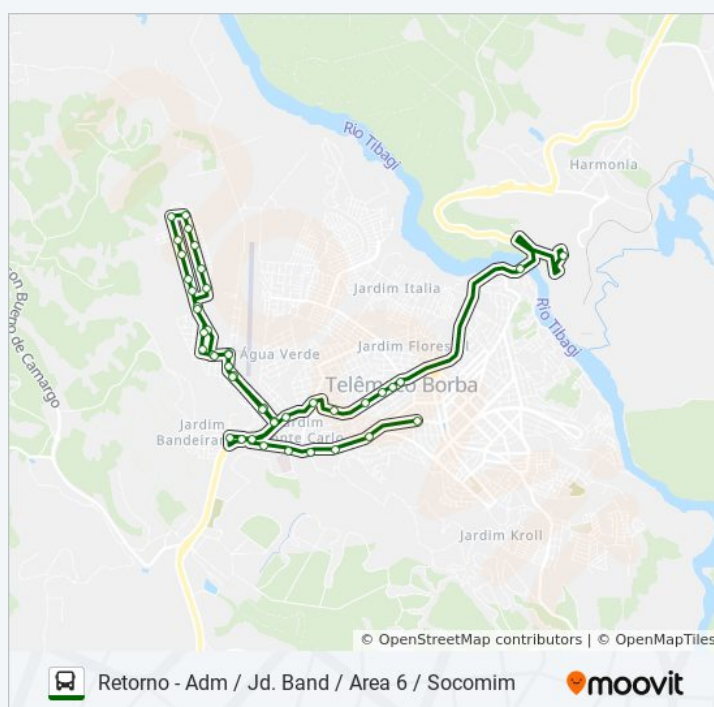

Informações da linha de ônibus KLABIN MA MONTE ALEGRE

Sentido: Retorno - Adm / Jd. Band / Area 6 / Socomim

Paradas: 41

Duração da viagem: 48 min

Resumo da linha:

Retorno - Adm / Jd. Band / Area 6 / Socomim