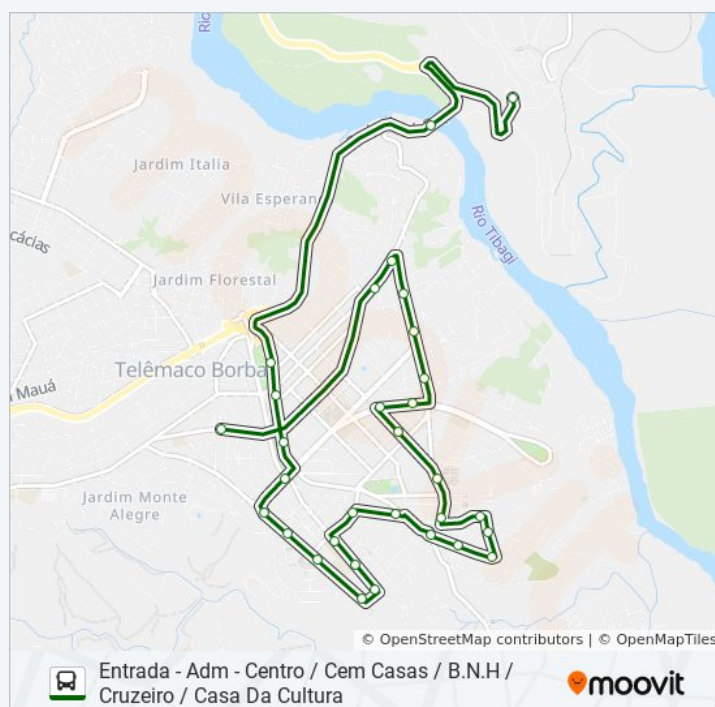

Presidente Vargas - Avenida Marechal Deodoro
Da Fonseca, Prox Posto Saude Bnh

Avenida Marechal Deodoro Da Fonseca, Prox
Rua Ponta Grossa E Bodega

Cruzeiro Sentido Centro

Tibagi Motos

Ponto Final Da Casa Da Cultura

Rodoviária Sentido Viaduto

Avenida Nações Unidas Leste, 219, Frente
Creche

Estrada Dos Guararapes, 9

Segunda-feira 06:45

Terça-feira 06:45

Quarta-feira 06:45

Quinta-feira Fora de Operação

Sexta-feira 06:45

Sábado Fora de Operação

Informações da linha de ônibus KLABIN MA MONTE ALEGRE

Sentido: Entrada - Adm - Centro / Cem Casas /
B.N.H / Cruzeiro / Casa Da Cultura

Paradas: 31

Duração da viagem: 33 min

Resumo da linha: