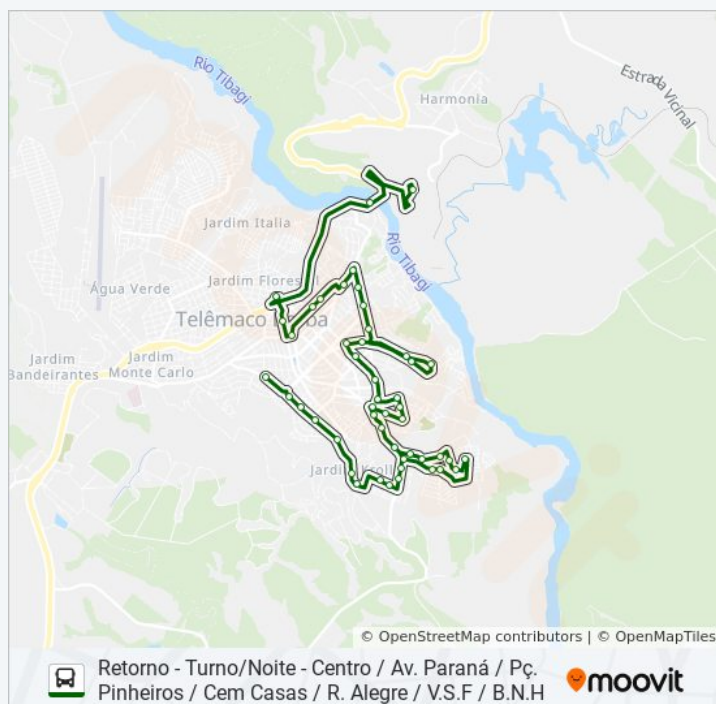

Paradas: 48

Duração da viagem: 47 min

Resumo da linha:

Creche

Avenida Euclides Bonifácio Londres, 1154

Avenida Euclides Bonifácio Londres, 1222, Igreja
Quadrangular - Sentido V.S.F

Av. Euclídes Bonifácio Londres, Frente Rua
Cataguazes, Prox. Ponte S Francisco