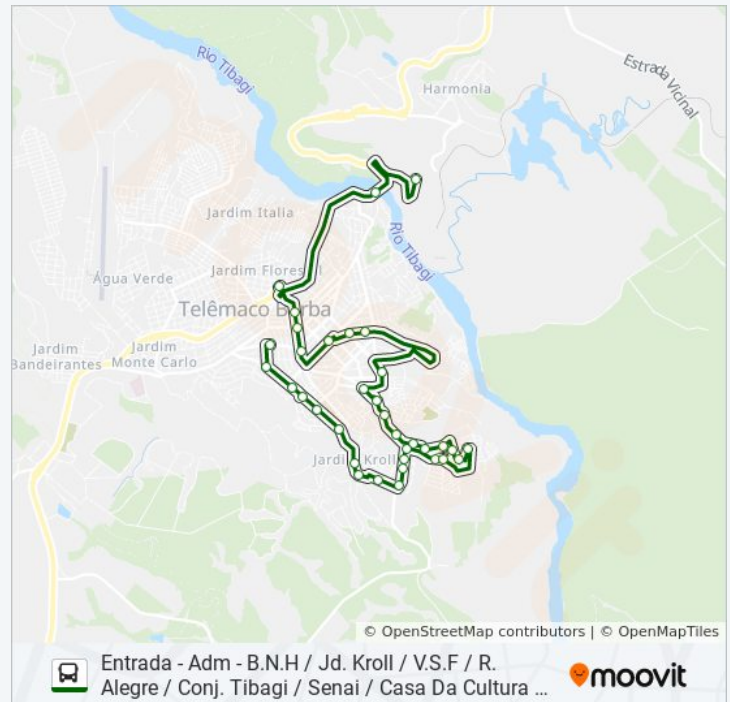

Conjunto Tibagi

Colégio Wolf Klabin - Sentido Senai

Igreja Matriz Sentido Senai

Senai

Ponto Final Da Casa Da Cultura

Rodoviária Sentido Viaduto

Avenida Nações Unidas Leste, 219, Frente Creche

Viaduto

Estrada Dos Guararapes, 9

Portaria 3 - Klabin

Viaduto

Paradas: 35

Duração da viagem: 41 min

Resumo da linha:

Sentido: Entrada - Adm - Centro / Cem Casas / B.N.H / Cruzeiro / Casa Da Cultura

31 pontos