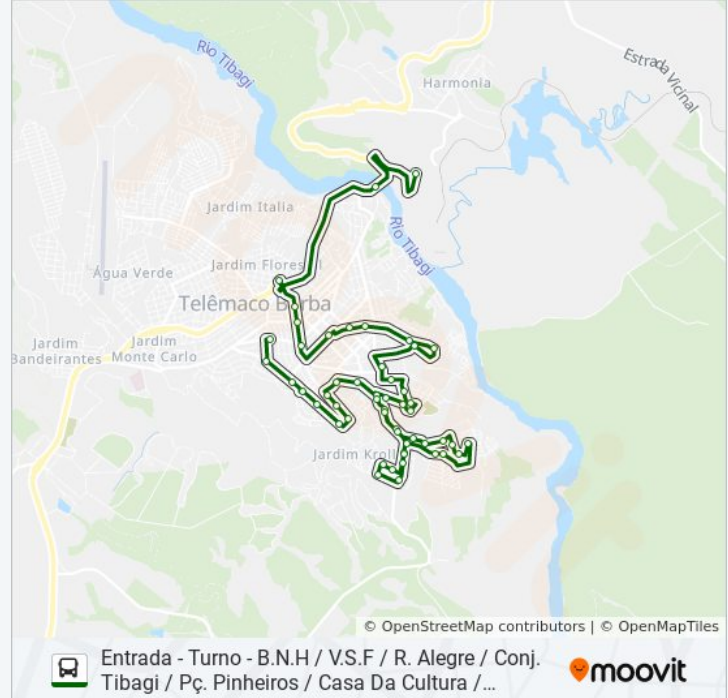

Senai

Ponto Final Da Casa Da Cultura

Rodoviária Sentido Viaduto

Avenida Nações Unidas Leste, 219, Frente Creche

Viaduto

Estrada Dos Guararapes, 9

Portaria 3 - Klabin

**Sentido: Entrada - Turno - Socomin / Área 06 /
Jd. Bandeirantes / Área 07**