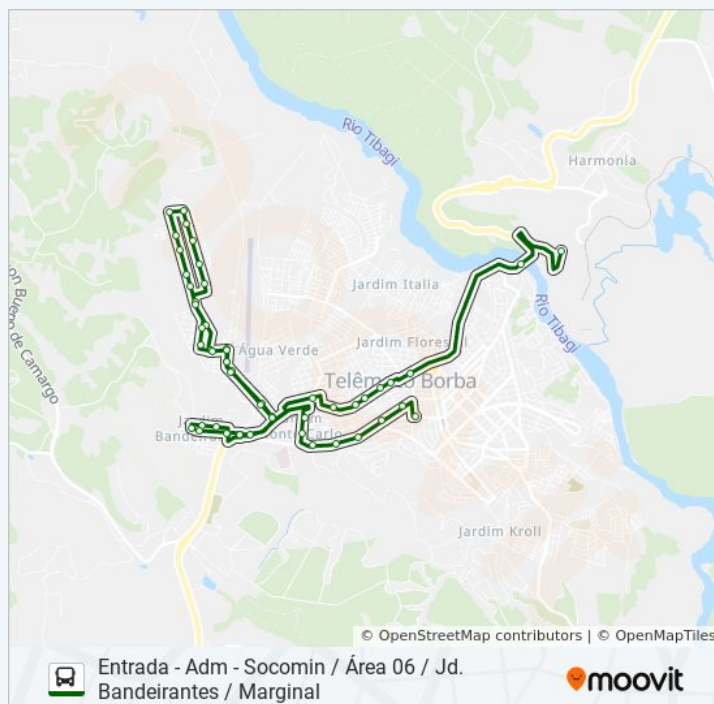

48 pontos

[VER OS HORÁRIOS DA LINHA](#)

Garagem Da Vinsa

Avenida Marechal Floriano Peixoto, Frente Vidraçaria Cristal

Frente Quadra Do Socomim

Avenida Marechal Floriano Peixoto, Frente Panificadora Soft, Fundos Hosp Moura

Faculdade Fateb - Sentido Jd. Bandeirantes

Frente Colégio Positivo - Sentido Jd. Bandeirantes

Avenida Ipê Roxo, Frente Sht Motos, Sentido Rodovia

Av. Ipê Roxo - Px A Silvatur - Sentido Rodovia

Rua Rio Iguaçu, 15

Rua Rio Iguaçu, 293, Prox Bbm

Rua Rio Iguaçu, 739

Rua Olinda, Frente Caldo De Cana

Rua Olinda, Próximo Igreja Assembleia

Rua São Leopoldo, 151

Rua São João, 317

Avenida Jurutanhi, 12

Posto De Saúde Da Área 06

Avenida São João Del Rey, 267

Rua São João Del Rey, 100

Esquina Itatiaia C/ S J Del Rei

Ponto Final Do Bairro Jardim Progresso

Avenida Jurutanhi, 327

Avenida Jurutanhi, 342

Esquina Juruntanhi C/ Ibicui, Ponto De Onibus

Esquina, Juruntanhi C/ Betim, Frente Posto De Gás

Horários da linha de ônibus KLABIN MA MONTE ALEGRE

Tabela de horários sentido Entrada - Adm - Socomin / Área 06 / Jd. Bandeirantes / Marginal

Domingo	Fora de Operação
Segunda-feira	06:30
Terça-feira	06:30
Quarta-feira	06:30
Quinta-feira	Fora de Operação
Sexta-feira	06:30
Sábado	Fora de Operação

Informações da linha de ônibus KLABIN MA MONTE ALEGRE

Sentido: Entrada - Adm - Socomin / Área 06 / Jd. Bandeirantes / Marginal

Paradas: 48

Duração da viagem: 50 min

Resumo da linha: