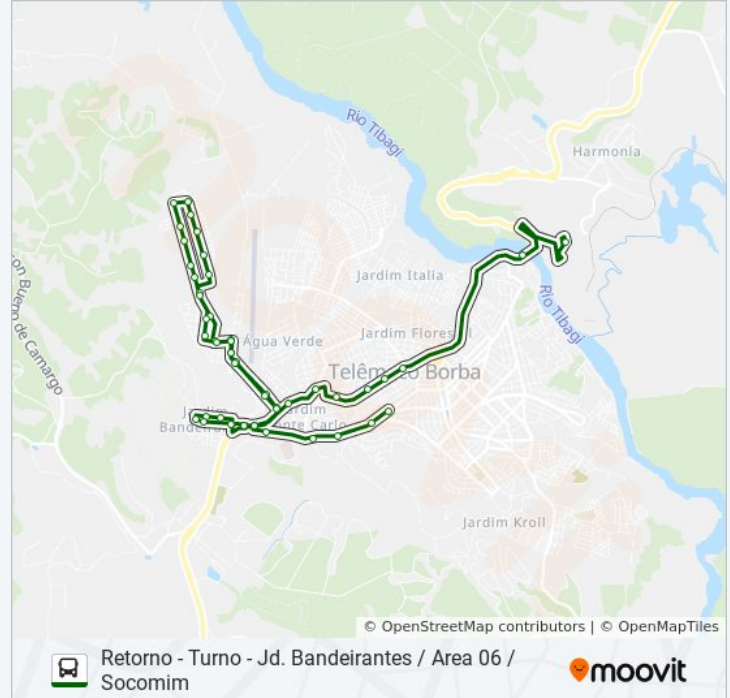

Faculdade Fateb - Sentido Centro

Avenida Marechal Floriano Peixoto, 761, Próximo A Delegacia

Igreja Nossa Sra Aparecida

Sentido: Retorno - Turno - Rodoviária / Copava / Pç. Pinheiros / Cem Casas / R. Alegre / V.S.F / B.N.H