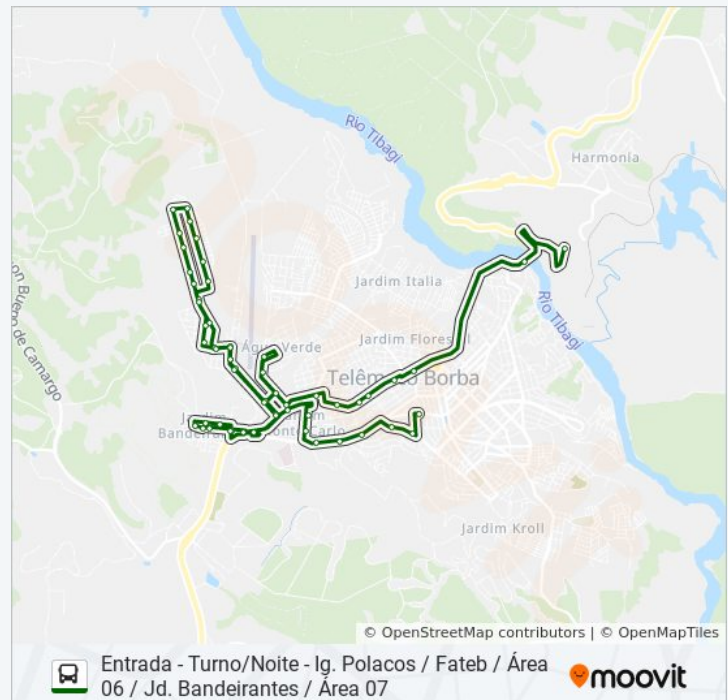

Avenida Ipê Roxo, Frente Sht Motos, Sentido Rodovia

Av. Ipê Roxo - Px A Silvatur - Sentido Rodovia

Av. Marginal, 10

Rua Rio Iguaçu, 15

Rua Rio Iguaçu, 293, Prox Bbm

Rua Rio Iguaçu, 739

Rua Olinda, Frente Caldo De Cana

Rua Olinda, Próximo Igreja Assembleia

Rua São Leopoldo, 151

Rua São João, 317

Avenida Jurutanhi, 12

Posto De Saúde Da Área 06

Avenida São João Del Rey, 267

Rua São João Del Rey, 100

Esquina Itatiaia C/ S J Del Rei

Ponto Final Do Bairro Jardim Progresso

Avenida Jurutanhi, 327

Avenida Jurutanhi, 342

Esquina Juruntanhi C/ Ibicui, Ponto De Onibus

Esquina, Juruntanhi C/ Betim, Frente Posto De Gás

Av Juruntanhi C/ Tv Canaã, Ponto De Onibus

Avenida Jurutanhi, 13

Av Juruntanhi (Frente N° 399)

Travessa São Tomé, 26

Rua Rio Iguaçu, 292, Prox Bbm

Rua Rio Iguaçu, 1, Saída Área 3

Av. Marginal, 200, Viaduto Jd Bandeirantes

Proximo Padaria Ki Pão

Rua García Rodrigues Paes, 322

Rua García Rodrigues Paes, 536

Ponto Final Do Jd. Bandeirantes

Rua Bandeiras C/ Rua Manoel Borba Gato,

Informações da linha de ônibus KLABIN MA MONTE ALEGRE

Sentido: Entrada - Turno/Noite - Ig. Polacos / Fateb / Área 06 / Jd. Bandeirantes / Área 07

Paradas: 53

Duração da viagem: 56 min

Resumo da linha: