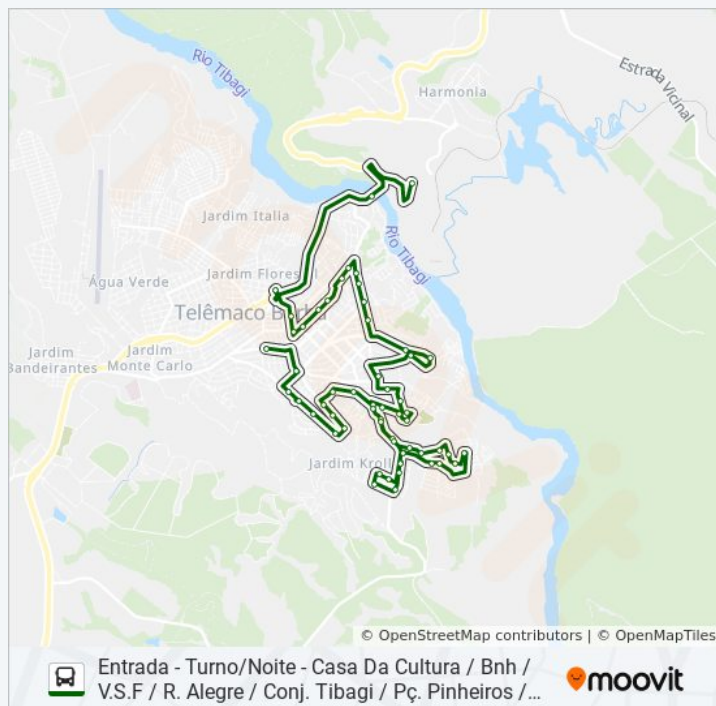

Sentido: Entrada - Turno/Noite - Casa Da Cultura /
Bnh / V.S.F / R. Alegre / Conj. Tibagi / Pç. Pinheiros
/ Av. Paraná / Viaduto

Paradas: 48

Duração da viagem: 39 min

Resumo da linha:

Av. Euclídes Bonifácio Londres, Frente Rua
Cataguazes, Prox. Ponte S Francisco