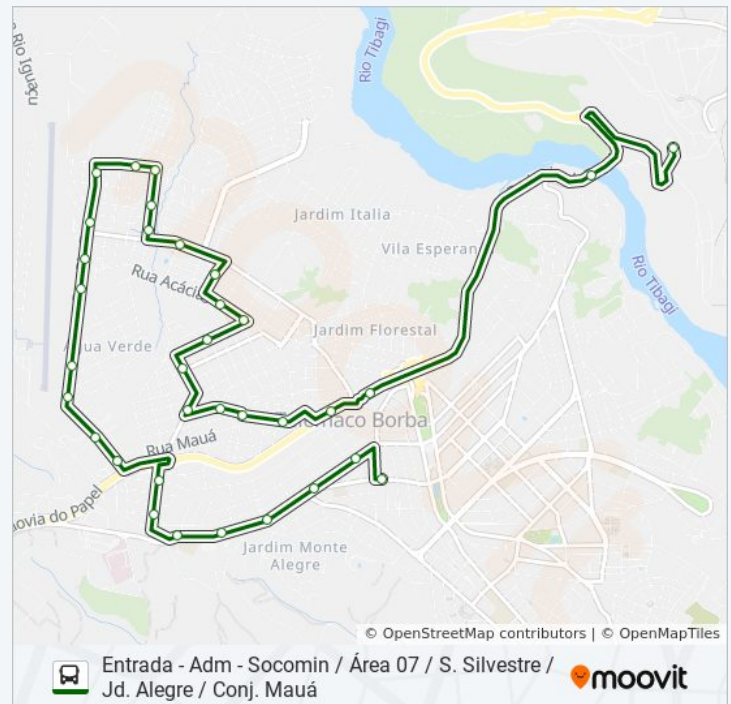

Faculdade Fateb - Sentido Jd. Bandeirantes

Frente Colégio Positivo - Sentido Jd. Bandeirantes

Avenida Ipê Roxo, Frente Sht Motos, Sentido Rodovia

Av. Ipê Roxo - Px A Silvatur - Sentido Rodovia

Rua Charqueada, 30

R. Charqueada C/ Tv. Sapopema

Rua Charqueada, 428

Frente Escola Gonç Ledo - Sentido S. Silvestre

Rua Rio Branco, 25

Rua Rio Branco, 50

Rua Rio Branco, Frente Creche São João - Sentido São Silvestre

Rua Rio Branco, 1508

Ponto Final S Silvestre

Igreja São Silvestre

Rua San Martins, 10

Rua San Martins, Ponto Onibus, Próximo Praça

Avenida Das Flôres, 353

Ponto Final Do Jd. Alegre

Rua Acácia, 235

Colégio Jd. Alegre

Rua Reserva, 281

Rua Barro Preto, C/ Santa Terezinha, Ponto De Onibus

Padaria Dutony - Sentido Jsl

Rua Prata, 150

R. Minas De Carvão C/ R. Salto Da Conceição

Rua Mina De Carvão, 56

Av. Marginal, 1000, Prox. Giga

Passarella

Estrada Dos Guararapes, 9

Portaria 3 - Klabin

Sábado

Fora de Operação

Informações da linha de ônibus KLABIN MA MONTE ALEGRE

Sentido: Entrada - Adm - Socomin / Área 07 / S. Silvestre / Jd. Alegre / Conj. Mauá

Paradas: 34

Duração da viagem: 35 min

Resumo da linha: