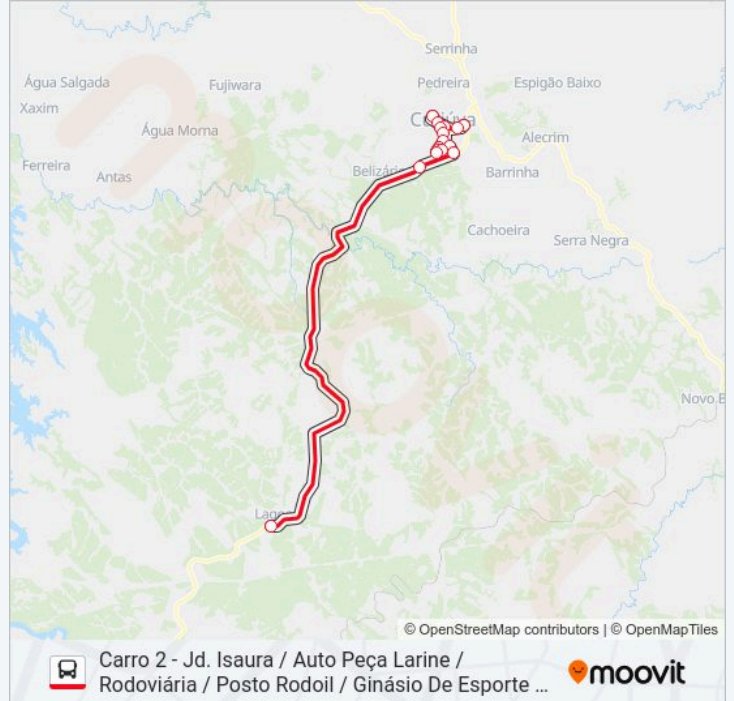

Casa Do Artesão - Sentido Cemitério - Ponto Vinsa

Ponto De Ônibus - Sentido Lagoa - Ponto Vinsa

Saída Da Cohapar - Ponto Vinsa

Entrada Da Lagoa Vermelha

Horários da linha de ônibus LAGOA CURIÚVA CURIÚVA - LAGOA

Tabela de horários sentido Carro 2 - Jd. Isaura / Auto Peça Larine / Rodoviária / Posto Rodoil / Ginásio De Esporte / Harmonia

| | |
|---------------|------------------|
| domingo | Fora de Operação |
| segunda-feira | 05:30 |
| terça-feira | 05:30 |
| quarta-feira | 05:30 |
| quinta-feira | 05:30 |
| sexta-feira | 05:30 |
| sábado | Fora de Operação |

Informações da linha de ônibus LAGOA CURIÚVA CURIÚVA - LAGOA

Sentido: Carro 2 - Jd. Isaura / Auto Peça Larine / Rodoviária / Posto Rodoil / Ginásio De Esporte / Harmonia

Paradas: 16

Duração da viagem: 87 min

Resumo da linha:

Sentido: Carro 3 - Caete / Jd Isaura / Pedroso / Rodoviária / Apae / Posto Rodoil / Ginásio / Info Solution / Bradesco

18 pontos

[VER OS HORÁRIOS DA LINHA](#)

Frente Caete - Sentido Curiúva