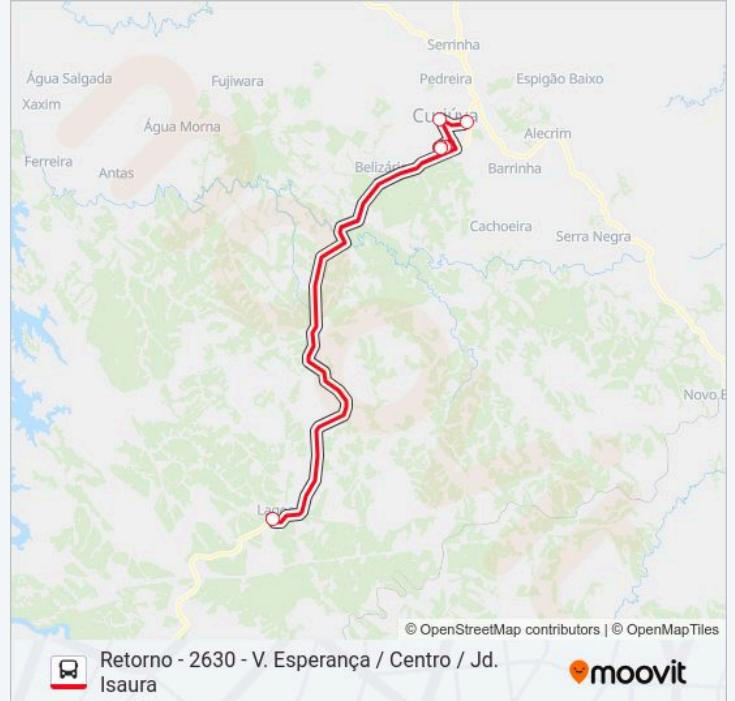

6 pontos

[VER OS HORÁRIOS DA LINHA](#)

Lagoa

Rua Domingos Bonim, 438

Estrada Flávio Mainardes, 53

Rua Helena Carneiro Miranda, 59

Avenida Antônio Cunha, 199

Rua Profeta Elias, 102

Horários da linha de ônibus LAGOA CURIÚVA CURIÚVA - LAGOA

Tabela de horários sentido Retorno - 2630 - V. Esperança / Centro / Jd. Isaura

| | |
|---------------|------------------|
| domingo | Fora de Operação |
| segunda-feira | 17:00 |
| terça-feira | 17:00 |
| quarta-feira | 17:00 |
| quinta-feira | 17:00 |
| sexta-feira | 17:00 |
| sábado | Fora de Operação |

Informações da linha de ônibus LAGOA CURIÚVA CURIÚVA - LAGOA

Sentido: Retorno - 2630 - V. Esperança / Centro / Jd. Isaura

Paradas: 6

Duração da viagem: 86 min

Resumo da linha:

Os horários e os mapas do itinerário da linha de ônibus LAGOA CURIÚVA CURIÚVA - LAGOA estão disponíveis, no formato PDF offline, no site: moovitapp.com. Use o Moovit App e viaje de transporte público por Telêmaco Borba! Com o Moovit você poderá ver os horários em tempo real dos ônibus, trem e metrô, e receber direções passo a passo durante todo o percurso!