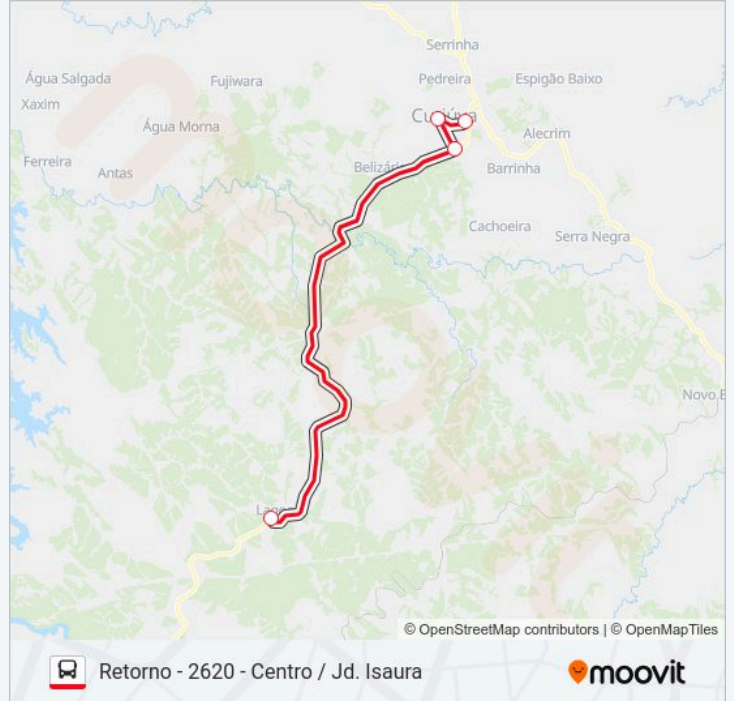

Sentido: Retorno - 2620 - Centro / Jd. Isaura

4 pontos

[VER OS HORÁRIOS DA LINHA](#)

Lagoa

Ponto De Ônibus - Sentido Lagoa - Ponto Vinsa

Avenida Antônio Cunha, 199

Rua Profeta Elias, 102

**Horários da linha de ônibus LAGOA CURIÚVA
CURIÚVA - LAGOA**

Tabela de horários sentido Retorno - 2620 - Centro / Jd. Isaura

| | |
|---------------|------------------|
| domingo | Fora de Operação |
| segunda-feira | 17:00 |
| terça-feira | 17:00 |
| quarta-feira | 17:00 |
| quinta-feira | 17:00 |
| sexta-feira | 17:00 |
| sábado | Fora de Operação |

**Informações da linha de ônibus LAGOA CURIÚVA
CURIÚVA - LAGOA**

Sentido: Retorno - 2620 - Centro / Jd. Isaura

Paradas: 4

Duração da viagem: 82 min

Resumo da linha:

Sentido: Retorno - 2630 - V. Esperança / Centro / Jd. Isaura

6 pontos

[VER OS HORÁRIOS DA LINHA](#)

Lagoa

Rua Domingos Bonim, 438

Estrada Flávio Mainardes, 53

Rua Helena Carneiro Miranda, 59

Avenida Antônio Cunha, 199

Rua Profeta Elias, 102