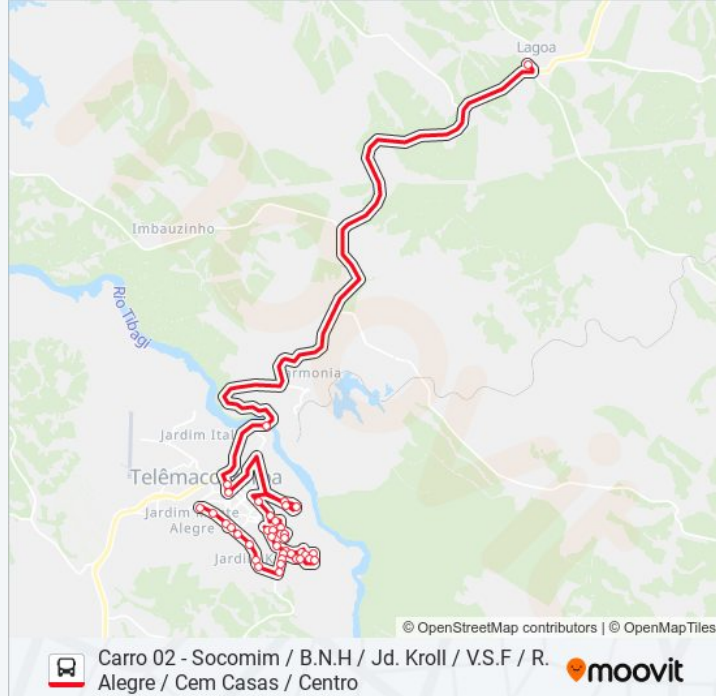

Rua Saturno, 132

Conjunto Tibagi

Delegacia

Rua São João, 118, Praça Dos Pinheiros

Praça Luba Klabin, Proximo Aureo

Avenida Presidente Kennedy, Frente Antiga Escola  
Ideal

Rodoviária Sentido Viaduto

Avenida Nações Unidas Leste, 219, Frente Creche

Estrada Dos Guararapes, 9

Lagoa

**Sentido: Carro 03 - Viaduto / V. Esperança / Casa  
Bella / Monte Sinai / Jd. Alegre / Conj. Mauá**

41 pontos

[VER OS HORÁRIOS DA LINHA](#)

Travessa Ângico, 136

Rua Imbúia, C/ Tv Angico