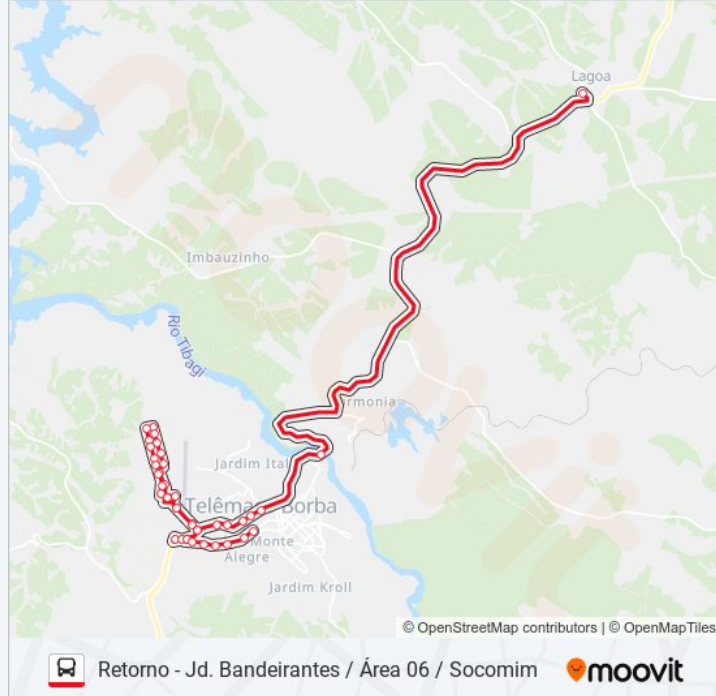

Faculdade Fateb - Sentido Centro

Avenida Marechal Floriano Peixoto, 761, Próximo A Delegacia

Igreja Nossa Sra Aparecida

**Sentido: Retorno - Viaduto / Centro / Cem Casas / R. Alegre / V.S.F / Jd. Kroll / B.N.H**

40 pontos

[VER OS HORÁRIOS DA LINHA](#)

Lagoa

Estrada Dos Guararapes, 9

Viaduto

Rua 21 De Abril, 230, Ginásio Furtadão

Rodoviária Sentido Centro

Rua Alberto Elert Filho, Fundos Lojas Hering