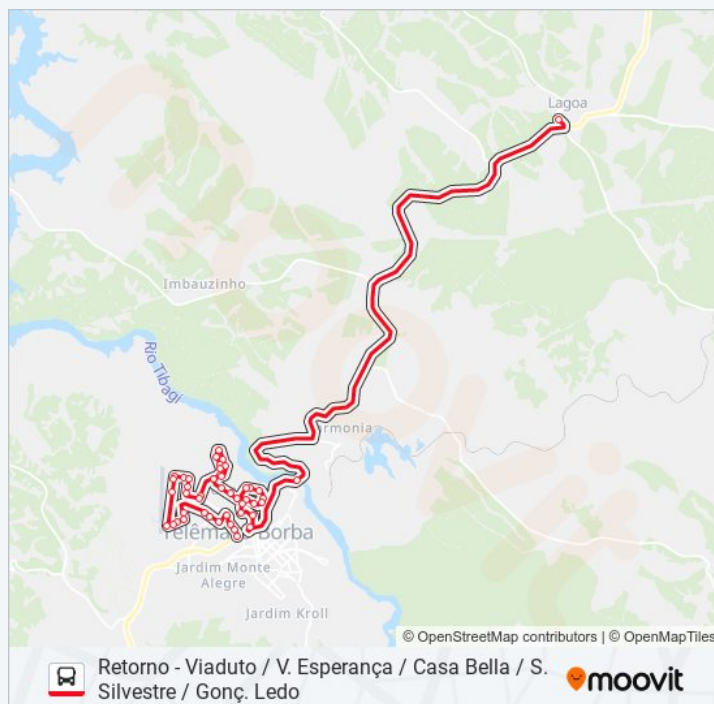

**Sentido:** Retorno - Viaduto / V. Esperança / Casa Bella / S. Silvestre / Gonç. Ledo

**Paradas:** 47

**Duração da viagem:** 90 min

**Resumo da linha:**

Avenida Das Flôres, 898

Ld. Materiais De Construção