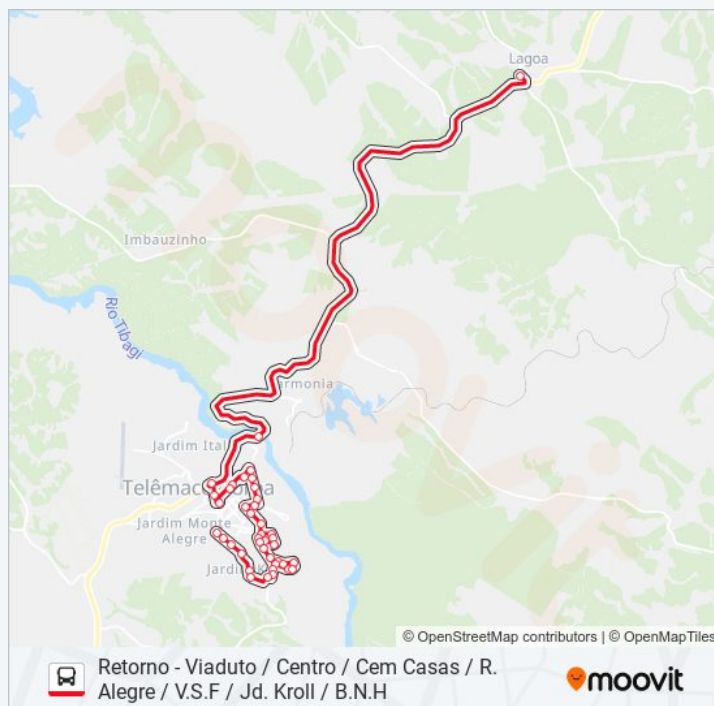

Rua São Sebastião, Entrada Conjunto S Francisco

Avenida Brilhante, 124

Praça - Rua Cambe, 180, Sentido B.N.H

Av. Francisco Kroll

Mini Centro, Prox Igreja São Geraldo

Presidente Vargas - Avenida Marechal Deodoro  
Da Fonseca, Prox Posto Saude Bnh

Avenida Marechal Deodoro Da Fonseca, Prox Rua  
Ponta Grossa E Bodega

**Sentido:** Retorno - Viaduto / Centro / Cem Casas / R.  
Alegre / V.S.F / Jd. Kroll / B.N.H

**Paradas:** 40

**Duração da viagem:** 86 min

**Resumo da linha:**

**Sentido: Retorno - Viaduto / V. Esperança / Casa Bella / S. Silvestre / Gonç. Ledo**

47 pontos

[VER OS HORÁRIOS DA LINHA](#)

Lagoa

Estrada Dos Guararapes, 9

Viaduto

Rua Imbúia, C/ Tv Angico