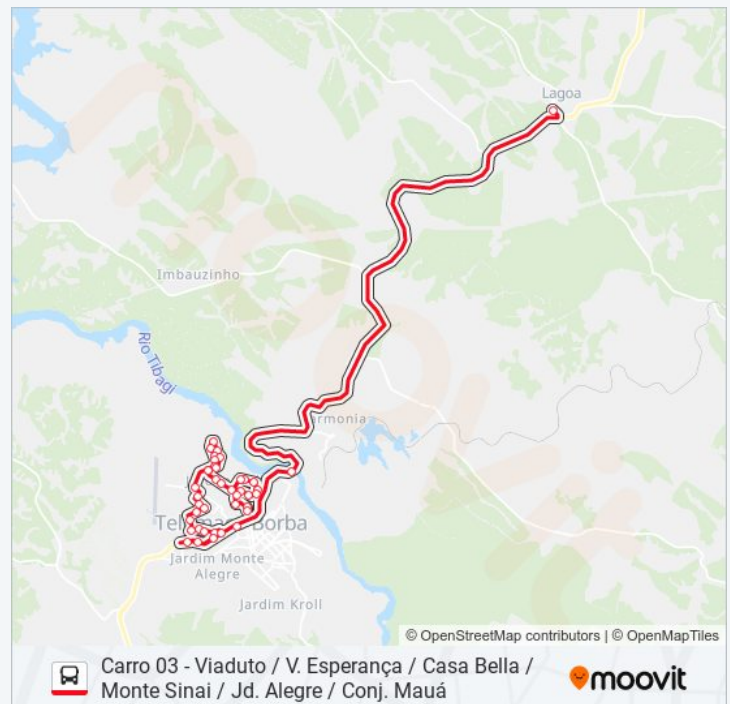

Frente Colegio Maria Aparecida Militão

Rua Beija Flor, Frente Salão Da Zeli

Rua Ouro Preto, C/ Gongada, Ponto De Onibus

Rua Ouro Preto, 130

Ponto Final Da Vila Esperança - Sentido Casa Bella

Rua Rosa De Ouro, 150, C/ Rua Tigre

Rua Rosa De Ouro, C/ Caburai, Ponto De Onibus

Rua Carmo Da Mata, 195

Rua Carmo Da Mata, 56

Rua Carmo Da Mata, Frente Padaria Ki Delicia - Sentido Casa Bella

Rua Palestina C/ Av. Monte Sinai

Imobiliária Casa Bella

Casa Bella - Casa Das Sementes

Rua Parma, Mercado São Lourenço

Rua Ferrara C/ Rua Milão

Rua Milano, 28

Rua Firenze, C/ Rua Bolonha

Rua Frienze C/ R. Torino

Rua Jerico C/ Av. Monte Sinai

Monte Sinai

Avenida Das Flôres, 898

Ponto Final Do Jd. Alegre

Rua Acácia, 235

Colégio Jd. Alegre

Rua Reserva, 281

Rua Barro Preto, C/ Santa Terezinha, Ponto De Onibus

Padaria Dutony - Sentido Jsl

Rua Prata, 150

R. Minas De Carvão C/ R. Salto Da Conceição

Rua Mina De Carvão, 56

Posto Vitoria

quinta-feira	06:25
sexta-feira	06:25
sábado	Fora de Operação

Informações da linha de ônibus LAGOA - TELÊMACO TELÊMACO - LAGOA

Sentido: Carro 03 - Viaduto / V. Esperança / Casa Bella / Monte Sinai / Jd. Alegre / Conj. Mauá

Paradas: 41

Duração da viagem: 92 min

Resumo da linha: