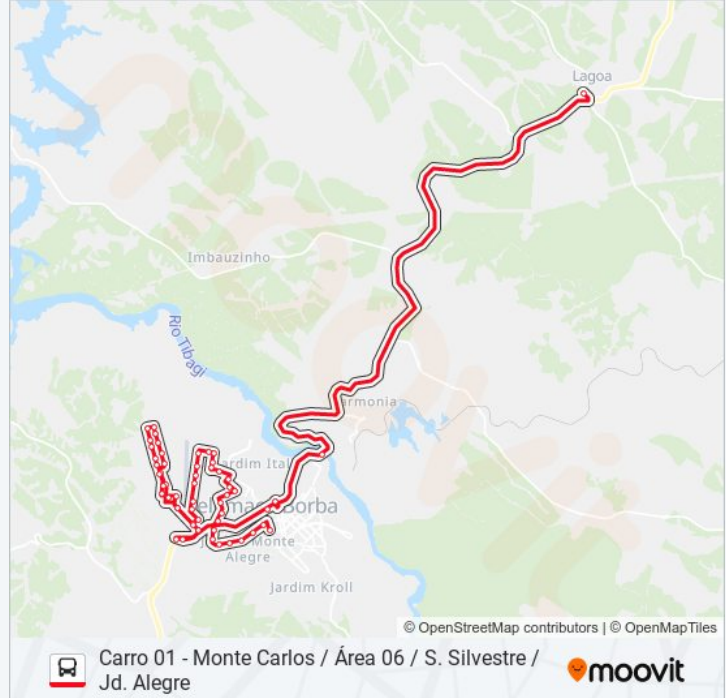

Rua São Leopoldo, 151

Rua São João, 317

Avenida Jurutanhi, 12

Posto De Saúde Da Área 06

Avenida São João Del Rey, 267

Rua São João Del Rey, 100

Esquina Itatiaia C/ S J Del Rei

Ponto Final Do Bairro Jardim Progresso

Avenida Jurutanhi, 327

Avenida Jurutanhi, 342

Esquina Juruntanhi C/ Ibicui, Ponto De Onibus

Esquina, Juruntanhi C/ Betim, Frente Posto De Gás

Av Juruntanhi C/ Tv Canaã, Ponto De Onibus

Avenida Jurutanhi, 13

Av Juruntanhi (Frente N° 399)

Travessa São Tomé, 26

Rua Rio Iguaçu, 292, Prox Bbm

Rua Rio Iguaçu, 1, Saída Área 3

R. Charqueada C/ Tv. Sapopema

Rua Charqueada, 428

Frente Escola Gonç Ledo - Sentido S. Silvestre

Rua Rio Branco, 25

Rua Rio Branco, 50

Rua Rio Branco, Frente Creche São João - Sentido São Silvestre

Rua Rio Branco, 1508

Ponto Final S Silvestre

Igreja São Silvestre

Rua San Martins, 10

Rua San Martins, Ponto Onibus, Próximo Praça

Avenida Das Flôres, 353

Ponto Final Do Jd. Alegre

Rua Acácia, 235