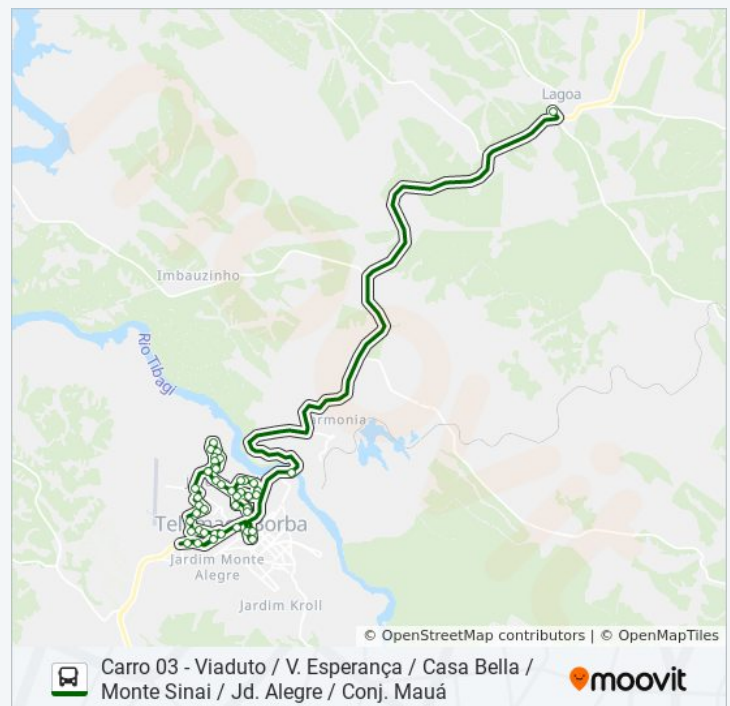

Padaria Dutony - Sentido Jsl

Rua Prata, 150

R. Minas De Carvão C/ R. Salto Da Conceição

Quarta-feira	06:25
Quinta-feira	Fora de Operação
Sexta-feira	06:25
Sábado	Fora de Operação

Informações da linha de ônibus LAGOA TELÊMACO - LAGOA

Sentido: Carro 03 - Viaduto / V. Esperança / Casa Bella / Monte Sinai / Jd. Alegre / Conj. Mauá

Paradas: 41

Duração da viagem: 84 min

Resumo da linha:

Rua Mina De Carvão, 56

Posto Vitoria

Av. Marginal, 140, Frente Exclusiva