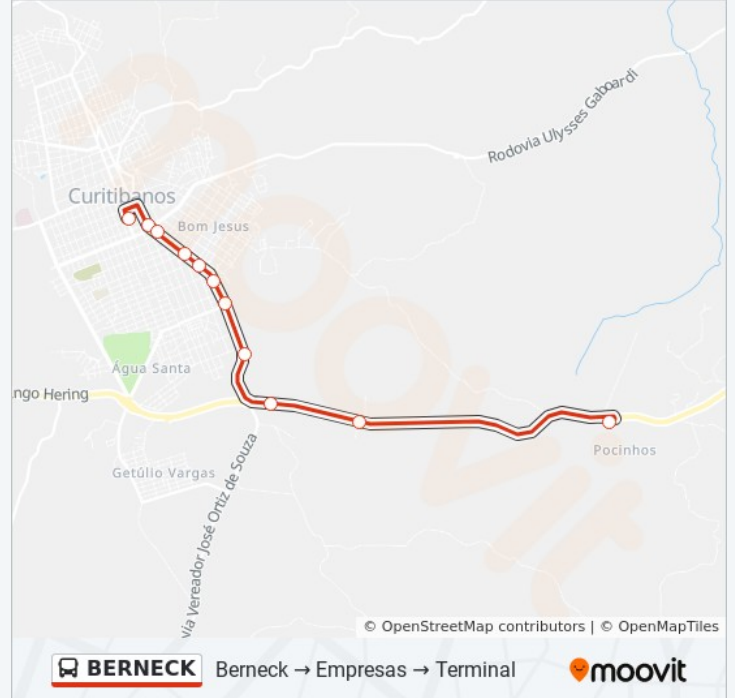

Rua Lauro Valêncio Da Silva, 373

Rua Artur Lenzer, 344

Rua Frei Justino Girardi, 1630

Rua Waldelidio C Sampaio, 99

Rua Frei Gáspar, 1346

Rua Frei Gáspar, 1469

Rua Frei Gáspar, 1567

Rua Frei Gáspar, 1696

Rua Antônio Dela Giustina, 470

Rua Frei Gáspar, 736

Rua Frei Gáspar, 89

Rua Alzerino W Almeida, 679

Rua Napoleão Saravati, 60

Rua Alfredo Driessen, 200

Avenida Coronel Vidal Ramos, 360

Avenida Coronel Vidal Ramos, 765

Avenida Coronel Vidal Ramos, 1026

Rua Capitão Antônio José Pereira, 2

Avenida Governador Jorge Lacerda, 768

Rua Frederico Goeten, 142

Rua Frederico Goeten, 421

Rua Frederico Goeten, 696

Rua Augusto Groener, 72

Rua Augusto Groener, 339

Rua Augusto Groener, 590

Avenida Doutor Leoberto Leal, 714

Sc-120, 1418

Rua Eduardo Amaral, 811

Rua Gal Ilídio R Colônia, 168

Rua Sete De Setembro, 104

Rua Cornélio De Haro Varela, 1998

Rua Raul Bilck, 318

Rua Raul Bilck, 508