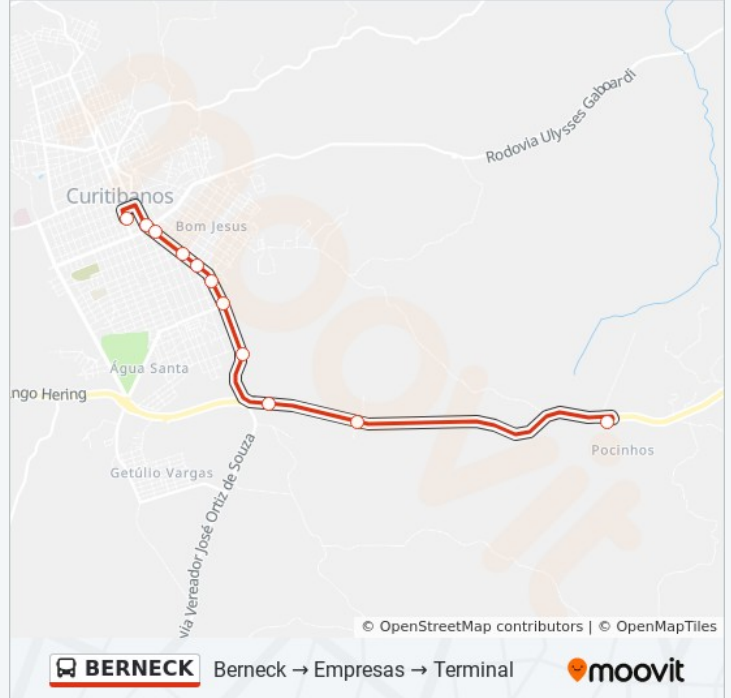

Sentido: Berneck → Terminal

61 pontos

[VER OS HORÁRIOS DA LINHA](#)

Berneck

Rua Prudente Visconde De Morães, 249

Rua Prudente Visconde De Morães, 457

Rua Prudente Visconde De Morães, 586

Rua João Popinhar, 567

Rua Prudente Visconde De Morães, 457

Rua Prudente Visconde De Morães, 249

Rua Gregorio Ribeiro, 13

Avenida Lions, 2053

Avenida Lions, 1495

Rua Paulo Londero Sperb, 749

Rua Paulo Londero Sperb, 436

Rua Oliveira Píres, 1383

Rua Carlos Betz, 374

Rua Raul Bilck, 678

Rua Raul Bilck, 498

Rua Raul Bilck, 294

Rua Rossa Fogaça, 285

Horários da linha de ônibus BERNECK

Tabela de horários sentido Berneck → Terminal

domingo	07:15 - 23:15
segunda-feira	07:10 - 23:15
terça-feira	07:10 - 23:15
quarta-feira	07:10 - 23:15
quinta-feira	07:10 - 23:15
sexta-feira	07:10 - 23:15
sábado	07:10 - 23:15

Informações da linha de ônibus BERNECK

Sentido: Berneck → Terminal

Paradas: 61

Duração da viagem: 51 min

Resumo da linha: