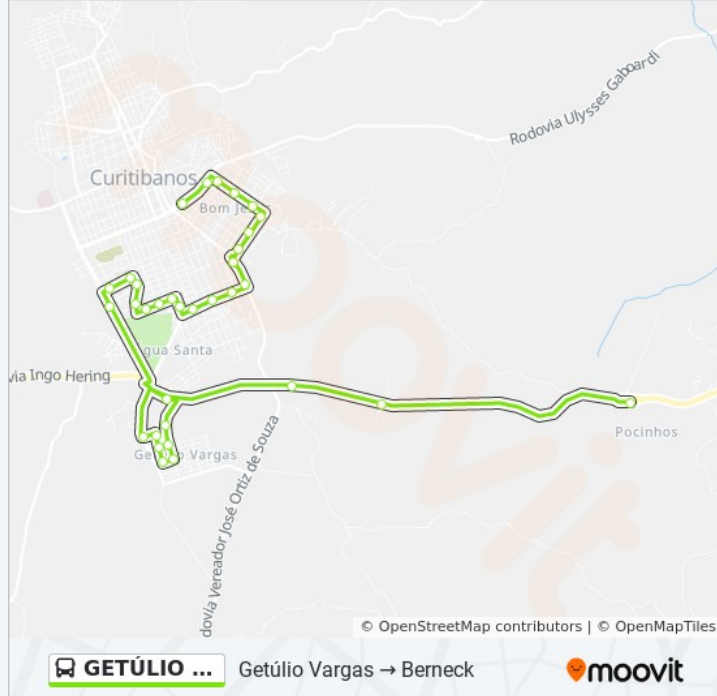

### Sentido: Getúlio Vargas → Hospital Via Terminal

35 pontos

[VER OS HORÁRIOS DA LINHA](#)

Rua Prudente Visconde De Morães, 887

Rua Fioravante Morães, 254

Rua Fioravante Morães, 257

Rua Fioravante Morães, 257

Rua Gal Ilídio R Colônia, 150

Rua Eduardo Amaral, 811

Sc-120, 1432

Avenida Doutor Leoberto Leal, 696

Sc-120, 493

Avenida Doutor Leoberto Leal, 357

Sc-120, 69

Rua Lages, 479

Terminal

Avenida Rotary, 368

Avenida Rotary, 469

Avenida Rotary, 826

Avenida Rotary, 1040

Avenida Lions, 342

Hospital

### Sentido: Getúlio Vargas → Terminal

29 pontos

[VER OS HORÁRIOS DA LINHA](#)

Rua Prudente Visconde De Morães, 887

Rua Fioravante Morães, 254

Rua Fioravante Morães, 257

Rua Fioravante Morães, 257

Rua Auracelia A Lemos, 233