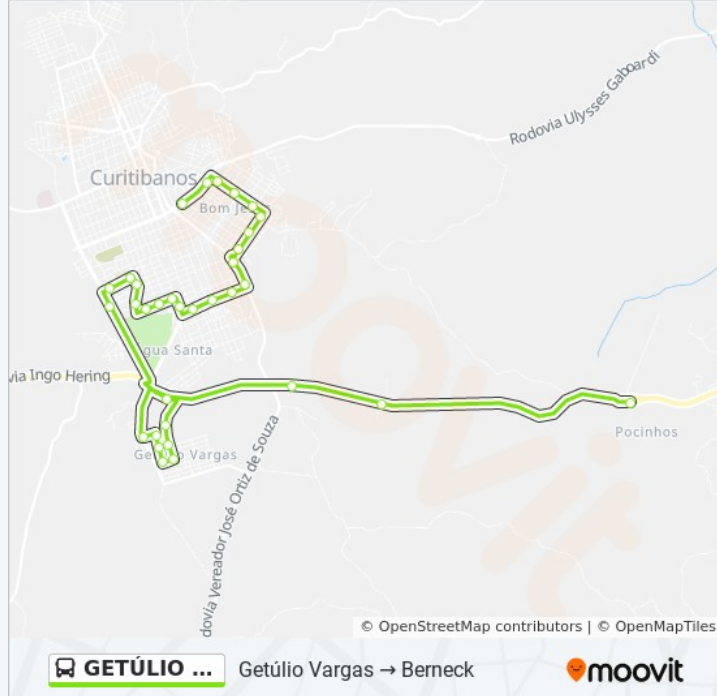

33 pontos

[VER OS HORÁRIOS DA LINHA](#)

Rua Capitão Antônio José Pereira, 2

Avenida Governador Jorge Lacerda, 768

Rua Frederico Goeten, 142

Rua Frederico Goeten, 421

Rua Frederico Goeten, 696

Rua Augusto Groener, 72

**Informações da linha de ônibus GETÚLIO VARGAS****Sentido:** Getúlio Vargas → Berneck**Paradas:** 33**Duração da viagem:** 24 min**Resumo da linha:**

Rua Paulo Londero Sperb, 449

Rua Paulo Londero Sperb, 762

Avenida Lions, 1502

Rua Prudente Visconde De Morães, 1

Rua Prudente Visconde De Morães, 249

Rua Prudente Visconde De Morães, 457

Rua Prudente Visconde De Morães, 586

Rua João Popinhar, 567

Rua Prudente Visconde De Morães, 457

### Sentido: Getúlio Vargas → Hospital

15 pontos

[VER OS HORÁRIOS DA LINHA](#)

Rua Prudente Visconde De Morães, 887

Rua Fioravante Morães, 254

Rua Fioravante Morães, 257

Rua Fioravante Morães, 257

Rua Auracelia A Lemos, 233