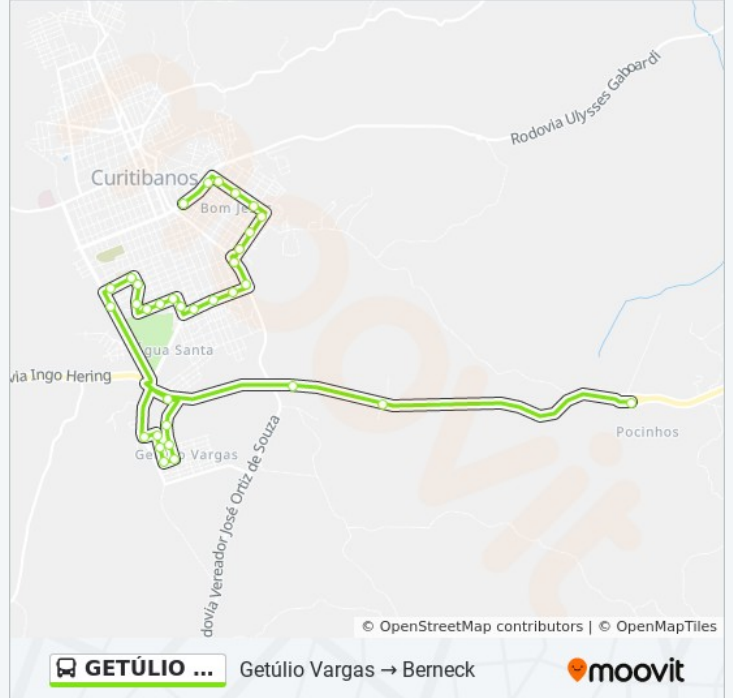

### Sentido: Getúlio Vargas → Hospital

15 pontos

[VER OS HORÁRIOS DA LINHA](#)

Rua Prudente Visconde De Morães, 887

Rua Fioravante Morães, 254

Rua Fioravante Morães, 257

Rua Fioravante Morães, 257

Rua Auracelia A Lemos, 233

Avenida Lions, 342

Hospital

### Informações da linha de ônibus GETÚLIO VARGAS

**Sentido:** Getúlio Vargas → Hospital

**Paradas:** 15

**Duração da viagem:** 11 min

**Resumo da linha:**

### Sentido: Getúlio Vargas → Hospital Via Terminal

35 pontos

[VER OS HORÁRIOS DA LINHA](#)

Rua Prudente Visconde De Morães, 887

Rua Fioravante Morães, 254

Rua Fioravante Morães, 257

Rua Fioravante Morães, 257