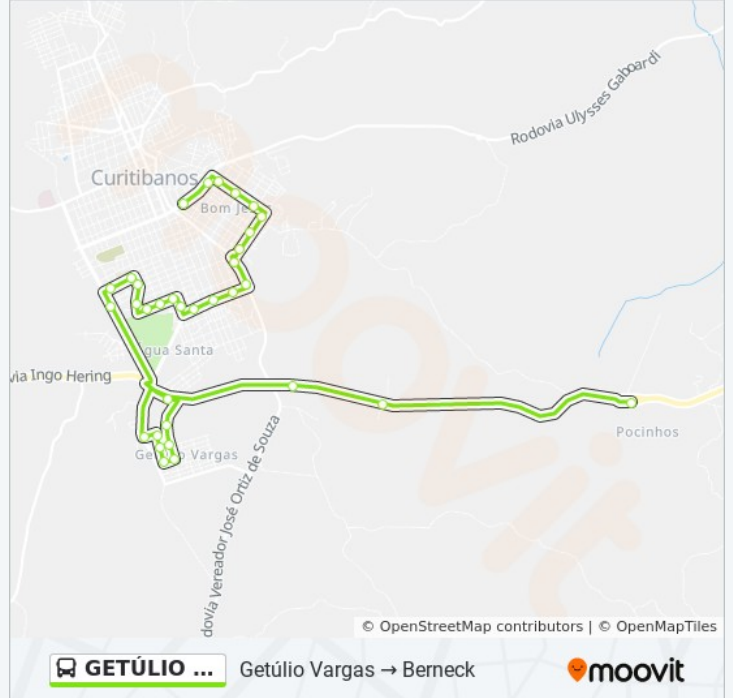

### Sentido: Hospital → Getúlio Vargas

11 pontos

[VER OS HORÁRIOS DA LINHA](#)

Hospital

Avenida Lions, 342 - Rodoviária

Avenida Lions, 910

Avenida Lions, 1502

Avenida Lions, 2034

### Informações da linha de ônibus GETÚLIO VARGAS

**Sentido:** Hospital → Getúlio Vargas

**Paradas:** 11

**Duração da viagem:** 12 min

**Resumo da linha:**

### Sentido: Hospital → Getúlio Vargas Via Terminal

31 pontos

[VER OS HORÁRIOS DA LINHA](#)

Hospital

Rua Altino G De Farias, 1118

Rua Avelino França, 10

Rua Altino G De Farias, 587

Rua Altino G De Farias, 340

Avenida Coronel Vidal Ramos, 765

Terminal

Avenida Doutor Leoberto Leal, 80

Avenida Doutor Leoberto Leal, 335

Sc-120, 493

Avenida Doutor Leoberto Leal, 714

Sc-120, 1418

Rua Eduardo Amaral, 811