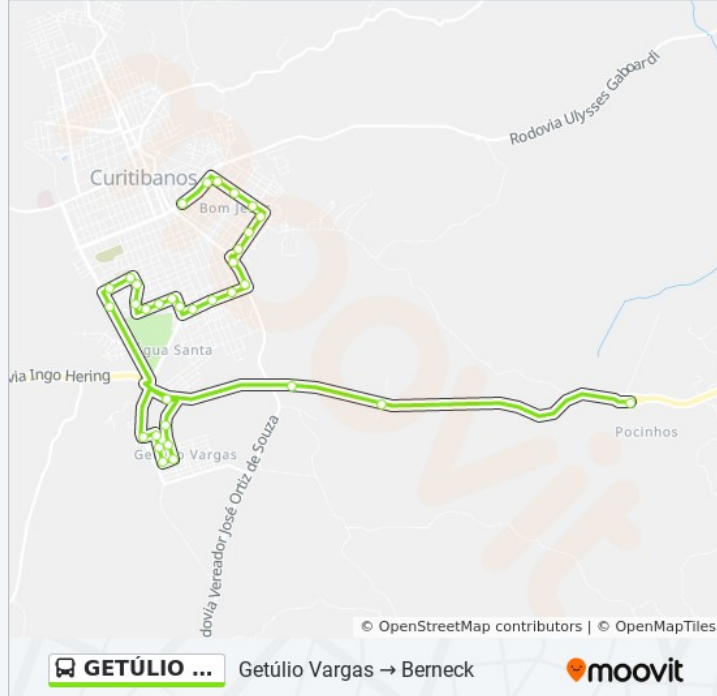

Sc-120, 1432

Avenida Doutor Leoberto Leal, 696

Sc-120, 493

Avenida Doutor Leoberto Leal, 357

Sc-120, 69

Rua Lages, 479

Terminal

### Sentido: Hospital → Getúlio Vargas

11 pontos

[VER OS HORÁRIOS DA LINHA](#)

Hospital

Avenida Lions, 342 - Rodoviária

Avenida Lions, 910

Avenida Lions, 1502

Avenida Lions, 2034