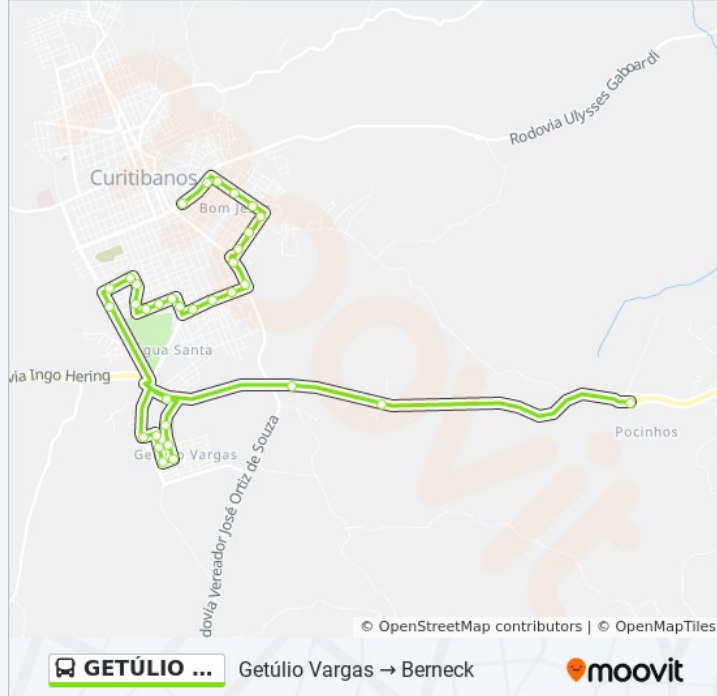

### Informações da linha de ônibus GETÚLIO VARGAS

**Sentido:** Hospital → Getúlio Vargas Via Terminal

**Paradas:** 31

**Duração da viagem:** 23 min

**Resumo da linha:**

Rua Raul Bilck, 684

Rua Carlos Betz, 373

Rua Oliveira Pires, 1369

Rua Paulo Londero Sperb, 449

Rua Paulo Londero Sperb, 762

Avenida Lions, 1502

Avenida Lions, 2034

Rua Prudente Visconde De Morães, 1

Rua Prudente Visconde De Morães, 249

Rua Prudente Visconde De Morães, 457

Rua Prudente Visconde De Morães, 586

Rua Prudente Visconde De Morães, 754

Rua Prudente Visconde De Morães, 887

**Sentido: Queluz → Hospital → Terminal**

10 pontos

[VER OS HORÁRIOS DA LINHA](#)

Rua Altino G De Farias, 587