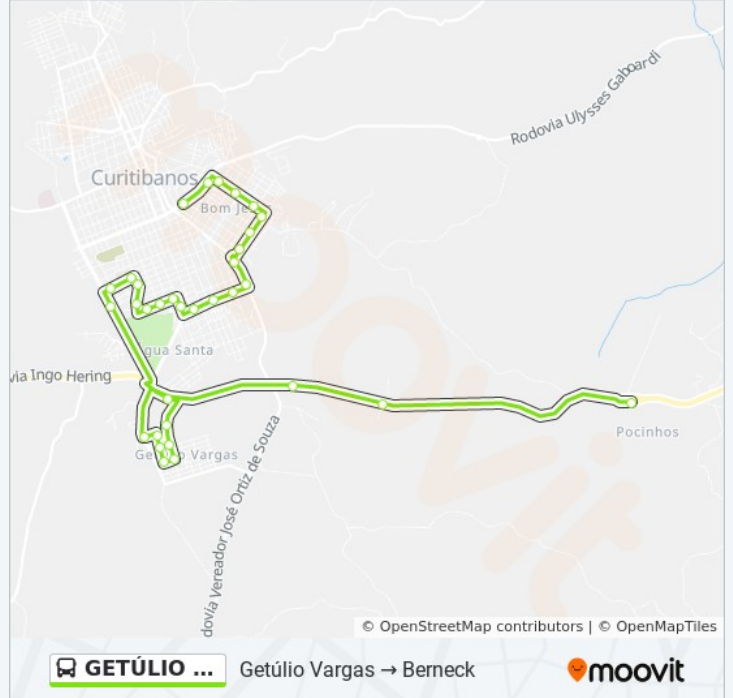

### Sentido: Rodoviária → Terminal

7 pontos

[VER OS HORÁRIOS DA LINHA](#)

Avenida Lions, 342 - Rodoviária

Avenida Rotary, 1043

Avenida Rotary, 826

Avenida Rotary, 469

Avenida Rotary, 368

### Informações da linha de ônibus GETÚLIO VARGAS

**Sentido:** Rodoviária → Terminal

**Paradas:** 7

**Duração da viagem:** 5 min

**Resumo da linha:**

**Sentido: Terminal → Hospital**

7 pontos

[VER OS HORÁRIOS DA LINHA](#)

Terminal

Avenida Rotary, 368

Avenida Rotary, 469

Avenida Rotary, 826

Avenida Rotary, 1040

Avenida Lions, 342

Hospital