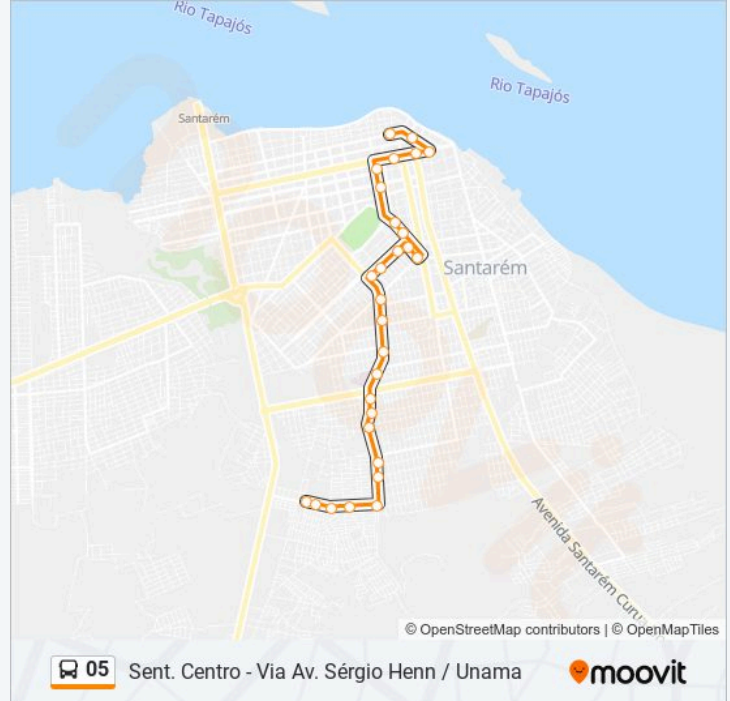

Use o aplicativo do Moovit para encontrar a estação de ônibus da linha 05 mais perto de você e descubra quando chegará a próxima linha de ônibus 05.

Sentido: Sent. Centro - Via Av. Sérgio Henn / Unama

28 pontos

Informações da linha de ônibus 05

Sentido: Sent. Centro - Via Av. Sérgio Henn / Unama

Paradas: 28

Duração da viagem: 27 min

Resumo da linha:

Alameda 33, 214 | Centro De Convivência Do Idoso

Alameda 33, 491 | Ures

Rua Afonso Pena, 655

Afonso Pena Com Ismael Araújo

Av. Barão Do Rio Branco, 1743 | Eeem Álvaro Adolfo Da Silveira

Av. Barão Do Rio Branco, 656 | Cemitério Nsa Senhora Dos Mártires

Av. Mendonça Furtado, 1051 | Amavie Hospital Veterinário

Sentido: Sent. N. República - Via Av. São Sebastião / Prefeitura / Av. Sérgio Henn

51 pontos

[VER OS HORÁRIOS DA LINHA](#)

Av. Rui Barbosa, 600

Av. Rui Barbosa, 934 | Drogaria Planalto

Av. Rui Barbosa, 934 | Sorria Santarém