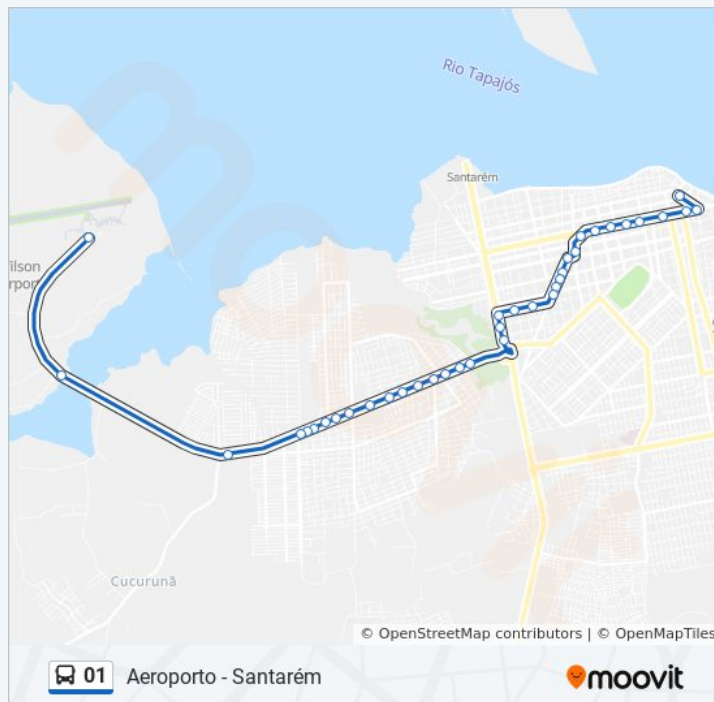

Av. Mendonça Furtado, 699 | Sedap / Igreja
Adventista Do Sétimo Dia

Av. Mendonça Furtado, 387 | Praça Elias Ribeiro
Pinto / 4º Cartório De Santarém

Praça Barão De Santarém | Av. Rui Barbosa, 158

Informações da linha de ônibus 01

Sentido: Aeroporto - Santarém

Paradas: 29

Duração da viagem: 26 min

Resumo da linha:

[App](#) e viaje de transporte público por Santarém! Com o Moovit você poderá ver os horários em tempo real dos ônibus, trem e metrô, e receber direções passo a passo durante todo o percurso!