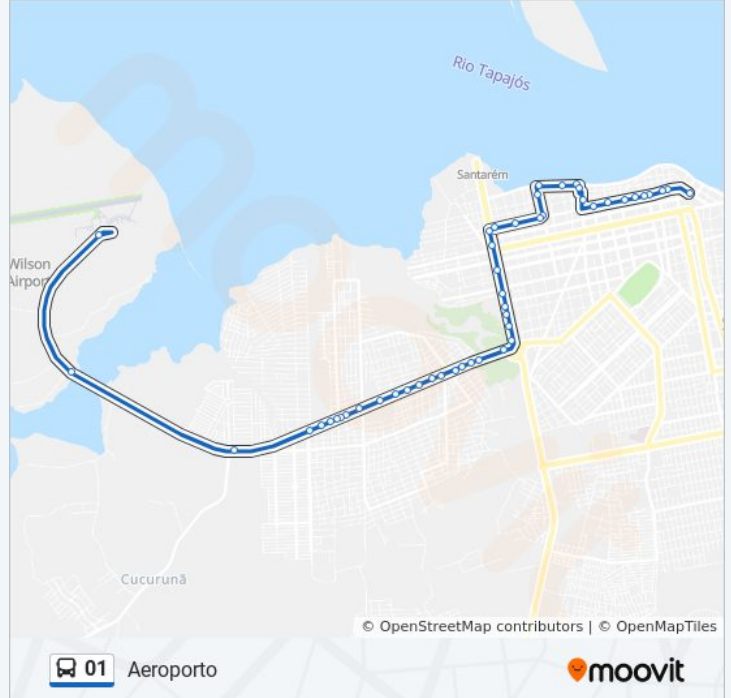

Sentido: Aeroporto

42 pontos

[VER OS HORÁRIOS DA LINHA](#)

Praça Barão De Santarém | Av. Rui Barbosa, 158

Av. Rui Barbosa, 600

Av. Rui Barbosa, 646 | Dentistas Do Brasil

Av. Rui Barbosa, 934 | Drogaria Planalto

Av. Cuiabá, 2550 | Conveniência Pontual

Fernando Guilhon (Entre Cuiabá E Cáritas)

Fernando Guilhon (Entre Cáritas E Joana D'Arc)

Fernando Guilhon Com Joana D'Arc | Sentido Oeste

Fernando Guilhon Com Jacarandá | Sentido Oeste

Av. Eng. Fernando Guilhon, 7054

Av. Eng. Fernando Guilhon, 6538 | Rio Tapajós Shopping

Av. Eng. Fernando Guilhon, 5000 | Oposto Ao Eetepa

Av. Eng. Fernando Guilhon, 2188

Aeroporto Internacional De Santarém

Sentido: Aeroporto - Santarém

29 pontos

[VER OS HORÁRIOS DA LINHA](#)

Aeroporto Internacional De Santarém

Av. Eng. Fernando Guilhon, 2187 | Parada Amarjuá

Av. Eng. Fernando Guilhon, 4999 | Eetepa

Av. Eng. Fernando Guilhon, 6447 | Oposto Ao Rio Tapajós Shopping