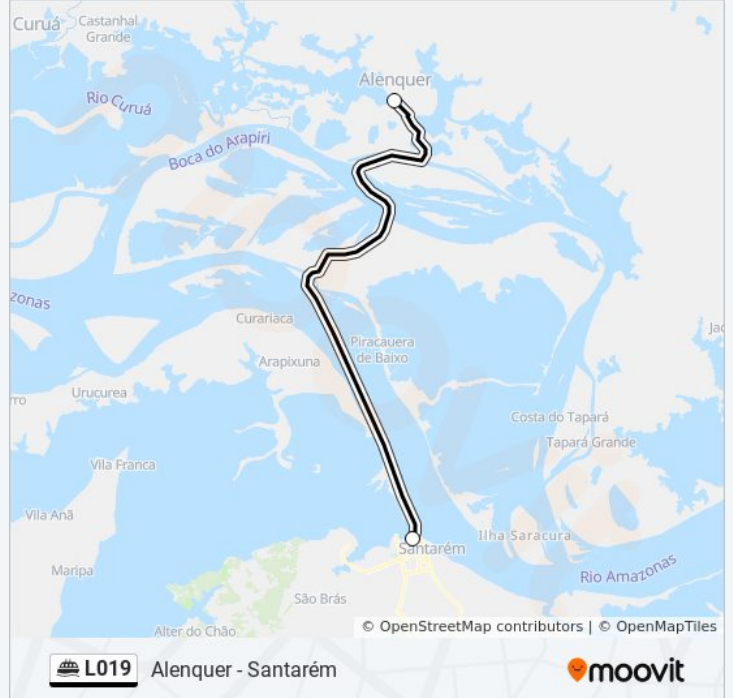

**Informações da linha de barca L019****Sentido:** Alenquer**Paradas:** 2**Duração da viagem:** 150 min**Resumo da linha:**

### Sentido: Alenquer - Santarém

2 pontos

[VER OS HORÁRIOS DA LINHA](#)

Porto De Alenquer

Hidroviária De Santarém

### Horários da linha de barca L019

Tabela de horários sentido Alenquer - Santarém

Domingo	06:30
Segunda-feira	06:30 - 16:00
Terça-feira	06:30 - 16:00
Quarta-feira	06:30 - 16:00
Quinta-feira	06:30
Sexta-feira	06:30 - 16:00
Sábado	06:30 - 16:00

### Informações da linha de barca L019

**Sentido:** Alenquer - Santarém

**Paradas:** 2

**Duração da viagem:** 135 min

**Resumo da linha:**

Os horários e os mapas do itinerário da linha de barca L019 estão disponíveis, no formato PDF offline, no site: [moovitapp.com](https://moovitapp.com). Use o [Moovit App](#) e viaje de transporte público por Santarém! Com o Moovit você poderá ver os horários em tempo real dos ônibus, trem e metrô, e receber direções passo a passo durante todo o percurso!