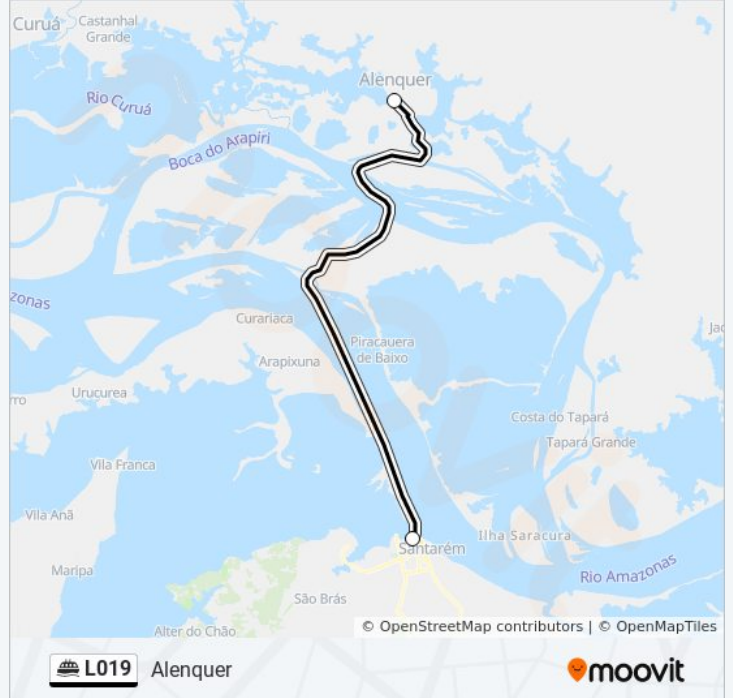

L019

Alenquer

VER NA WEB

A linha de barca L019 | (Alenquer) tem 2 itinerários.

(1) Alenquer: 10:00 - 16:00(2) Alenquer - Santarém: 06:30 - 16:00

Use o aplicativo do Moovit para encontrar a estação de barca da linha L019 mais perto de você e descubra quando chegará a próxima linha de barca L019.

**Sentido: Alenquer**

2 pontos

[VER OS HORÁRIOS DA LINHA](#)

Hidroviária De Santarém

Porto De Alenquer

**Horários da linha de barca L019**

Tabela de horários sentido Alenquer

Domingo	16:00
Segunda-feira	10:00 - 16:00
Terça-feira	10:00 - 16:00
Quarta-feira	10:00 - 16:00
Quinta-feira	16:00
Sexta-feira	10:00 - 16:00
Sábado	10:00 - 16:00

**Informações da linha de barca L019****Sentido:** Alenquer**Paradas:** 2**Duração da viagem:** 150 min**Resumo da linha:**

### Sentido: Alenquer - Santarém

2 pontos

[VER OS HORÁRIOS DA LINHA](#)

Porto De Alenquer

Hidroviária De Santarém