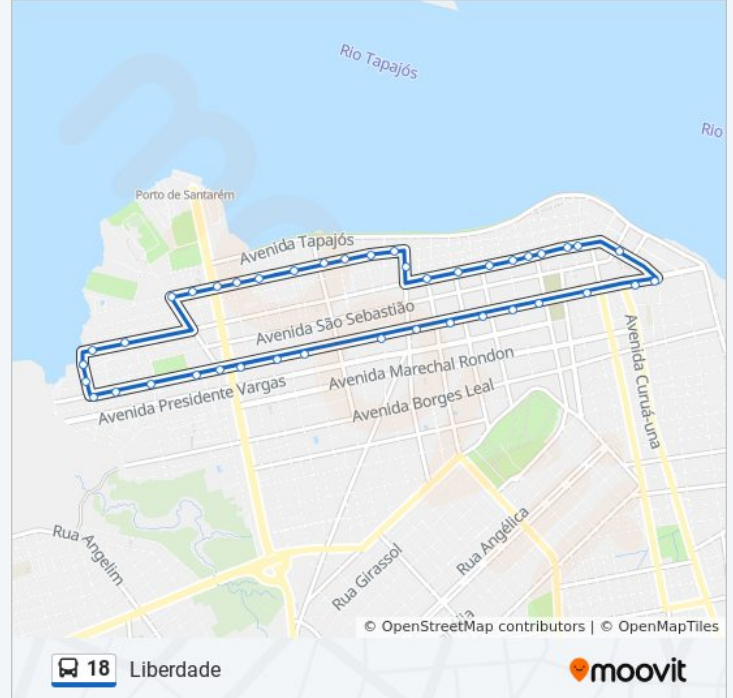

**Informações da linha de ônibus 18****Sentido:** Liberdade**Paradas:** 39**Duração da viagem:** 25 min**Resumo da linha:**

Praça Barão De Santarém | Av. Rui Barbosa, 158

Av. Rui Barbosa, 600

Av. Rui Barbosa, 646 | Dentistas Do Brasil

24 De Outubro Com Felisbelo

24 De Outubro Com 2 De Junho

24 De Outubro Com Antônio Carvalho

24 De Outubro Com Santa Cruz

24 De Outubro Com Luís Barbosa

24 De Outubro Com Agripina

24 De Outubro Com Cuiabá

Rua 24 De Outubro, 3133 | Próx. Ao Restaurante  
Universitário

Av. Rui Barbosa (Entre Campos Sales E Acácia)

Rui Barbosa Com Acácia

Acácia Com Osvaldo Coelho

Os horários e os mapas do itinerário da linha de ônibus 18 estão disponíveis, no formato PDF offline, no site: [moovitapp.com](https://moovitapp.com). Use o [Moovit App](#) e viaje de transporte público por Santarém! Com o Moovit você poderá ver os horários em tempo real dos ônibus, trem e metrô, e receber direções passo a passo durante todo o percurso!