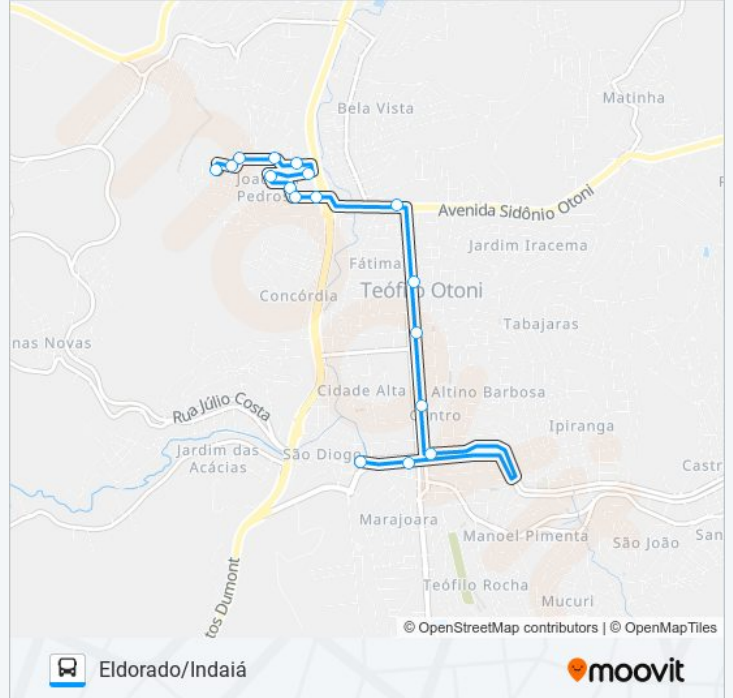

Sentido: Bairro (Eldorado)

17 pontos

[VER OS HORÁRIOS DA LINHA](#)

Terminal Urbano | Turma 37, Altino Barbosa, Alto Bela Vista, Indaiá

Av. Doutor Luís Boali Porto Salman, 340 | Shopping Popular

Av. Doutor Luís Boali Porto Salman, 517 | Galeria Destak

Rua Salinas, 157

Rua Sebastião Francisco De Oliveira, 47

Rua José Arreguy, 116

Rua Boa Esperança, 22

Rua Boa Esperança, 224

Rua Frei Benvindo, 362

Rua Campos Gerais, 91

Horários da linha de ônibus 22 ELDORADO/INDAIÁ

**Informações da linha de ônibus 22
ELDORADO/INDAIÁ****Sentido:** Bairro (Eldorado)**Paradas:** 17**Duração da viagem:** 13 min**Resumo da linha:**

Sentido: Centro (Via Indaiá)

26 pontos

[VER OS HORÁRIOS DA LINHA](#)

Informações da linha de ônibus 22 ELDORADO/INDAIÁ

Sentido: Centro (Via Indaiá)

Paradas: 26

Duração da viagem: 13 min

Resumo da linha:

Rua Soares Da Costa, 416

Rua Soares Da Costa, 720

Av. Alfredo Sá, 2729 | Ponto Dos Choferes