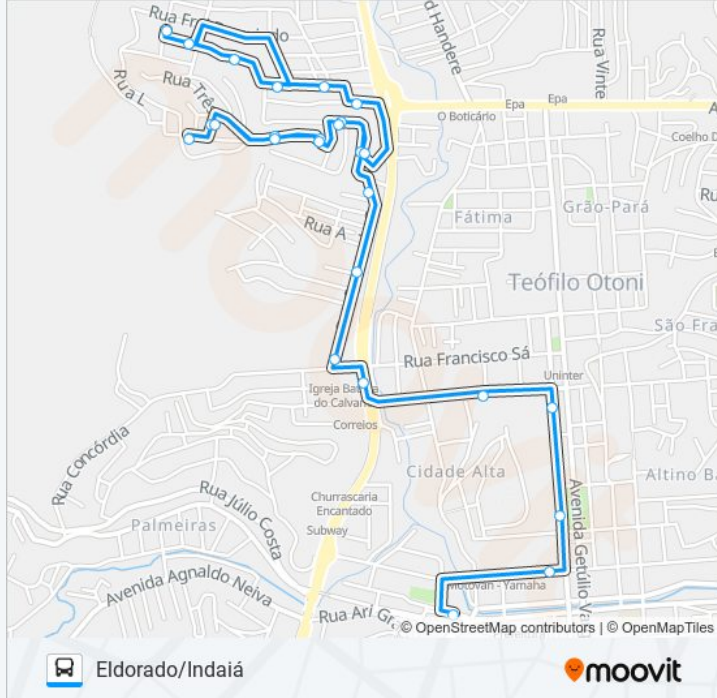

Sentido: Bairro (Eldorado)

17 pontos

[VER OS HORÁRIOS DA LINHA](#)

Terminal Urbano | Turma 37, Altino Barbosa, Alto Bela Vista, Indaiá

Av. Doutor Luís Boali Porto Salman, 340 | Shopping Popular

Av. Doutor Luís Boali Porto Salman, 517 | Galeria Destak

Informações da linha de ônibus 22 ELDORADO/INDAIÁ

Sentido: Centro (Via Indaiá)

Paradas: 26

Duração da viagem: 13 min

Resumo da linha:

Rua Soares Da Costa, 416

Rua Soares Da Costa, 720

Av. Alfredo Sá, 2729 | Ponto Dos Choferes

Av. Visconde Do Rio Branco, 951

Rua Epaminondas Otoni, 961

Rua Epaminondas Otoni, 605 | Antigo Cine Palácio

Rua Doutor Manoel Esteves, 104

Terminal Urbano | Turma 37, Altino Barbosa, Alto Bela Vista, Indaiá

Os horários e os mapas do itinerário da linha de ônibus 22 ELDORADO/INDAIÁ estão disponíveis, no formato PDF offline, no site: moovitapp.com. Use o Moovit App e viaje de transporte público por Teófilo Otoni! Com o Moovit você poderá ver os horários em tempo real dos ônibus, trem e metrô, e receber direções passo a passo durante todo o percurso!