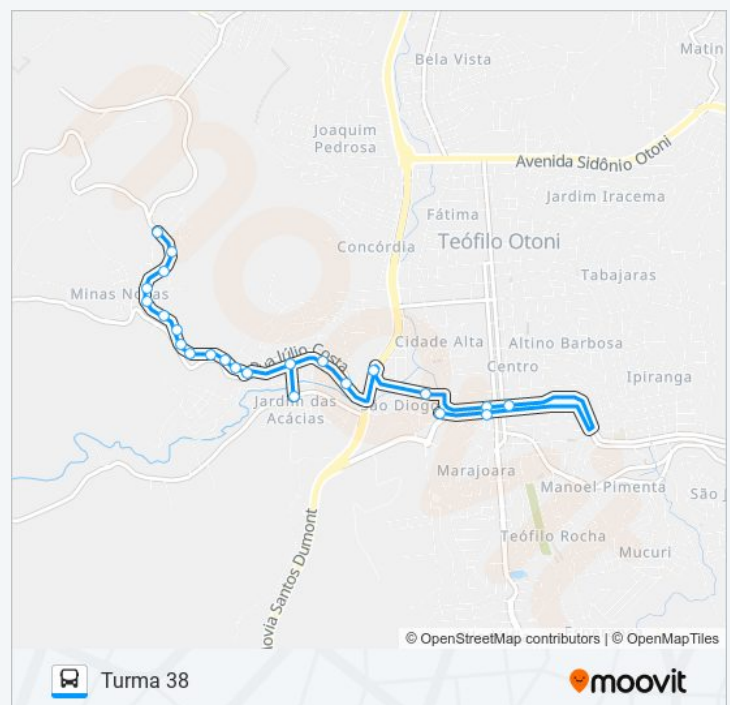

Rua José Cirino, 672

Av. Agnaldo Neiva, 825

Rua José Cirino, 560

Rua Júlio Costa, 1278

Rua Júlio Costa, 1310

Rua Júlio Costa, 1390

Rua Júlio Costa, 1586

Rua Júlio Costa, 1680

Rua Júlio Costa, 1996

Rua Júlio Costa, 2080

Rua Júlio Costa, 2164

Rua Júlio Costa, 2168

Rua Júlio Costa, 2296

Rua Júlio Costa, 2482

Rua Júlio Costa, 2641 | Ponto Final Da Turma 38

terça-feira	07:00 - 22:10
quarta-feira	07:00 - 22:10
quinta-feira	07:00 - 22:10
sexta-feira	07:00 - 22:10
sábado	08:00 - 21:00

Informações da linha de ônibus 32 TURMA 38 VIA GANGORRINHA/FREI DIMAS

Sentido: Turma 38

Paradas: 23

Duração da viagem: 12 min

Resumo da linha:

Os horários e os mapas do itinerário da linha de ônibus 32 TURMA 38 VIA GANGORRINHA/FREI DIMAS estão disponíveis, no formato PDF offline, no site: moovitapp.com. Use o Moovit App e viaje de transporte público por Teófilo Otoni! Com o Moovit você poderá ver os horários em tempo real dos ônibus, trem e metrô, e receber direções passo a passo durante todo o percurso!