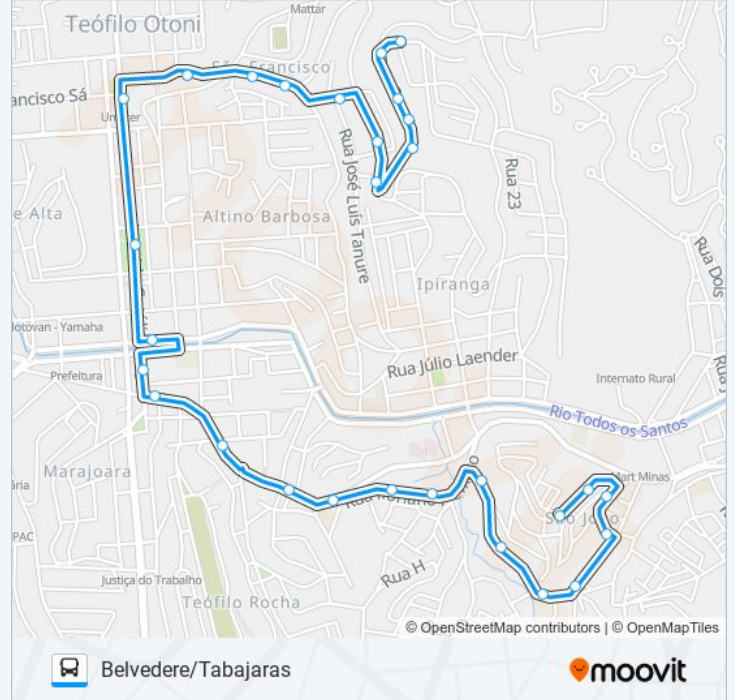

Rua José Augusto Faria, 117

Rua Serro, 10

Rua Diamantina, 140

Rua Ouro Preto, 110

Rua Mariana, 27 | Ponto Final Do Belvedere

Sentido: Tabajaras

29 pontos

[VER OS HORÁRIOS DA LINHA](#)

Sentido: Tabajaras

Paradas: 29

Duração da viagem: 14 min

Resumo da linha:

Av. Getúlio Vargas, 220

Av. Doutor Luís Boali Porto Salman, 517 | Galeria Destak

Praça Tiradentes

Av. Getúlio Vargas, 1184 | Praça Germânica

Rua João Lorentz, 399

Rua João Lorentz, 185

Rua João Lorentz, 61

Rua Ema Storch, 110

Rua Nair Soares, 458

Rua Nair Soares, 546

Rua João Pedro Da Silva, 200

Rua Caetés, 300

Rua Caetés, 376

Rua Paraíba, 21

Rua Paraíba, 134 | Ponto Final Do Tabajaras

Os horários e os mapas do itinerário da linha de ônibus BELVEDERE/TABAJARAS estão disponíveis, no formato PDF offline, no site: moovitapp.com. Use o [Moovit App](#) e viaje de transporte público por Teófilo Otoni! Com o Moovit você poderá ver os horários em tempo real dos ônibus, trem e metrô, e receber direções passo a passo durante todo o percurso!