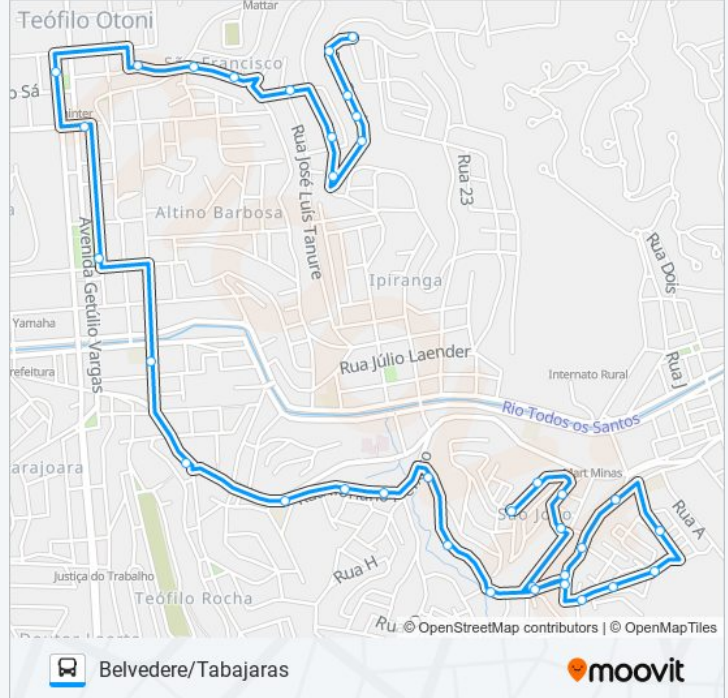

Informações da linha de ônibus**BELVEDERE/TABAJARAS****Sentido:** Belvedere**Paradas:** 36**Duração da viagem:** 18 min**Resumo da linha:**

Rua José Augusto Faria, 26

Rua José Augusto Faria, 132 | Igreja Santo Antônio

Rua Epaminondas Rivers, 2

Rua Epaminondas Rivers, 78

Rua Epaminondas Rivers, 188

Rua Epaminondas Rivers, 350

Rua Said Kassim Kumaira, 187

Rua José Augusto Faria, 409

Rua José Augusto Faria, 209

Rua José Augusto Faria, 123

Rua José Augusto Faria, 117

Rua Serro, 10

Rua Diamantina, 140

Rua Ouro Preto, 110

Rua Mariana, 27 | Ponto Final Do Belvedere

Sentido: Tabajaras

29 pontos

[VER OS HORÁRIOS DA LINHA](#)

Rua Mariana, 27 | Ponto Final Do Belvedere

Rua Ouro Preto, 131

Rua Diamantina, 121

Rua Serro, 15

Rua Coronel Bento Ladeira, 31

Rua José Augusto Faria, 31

Rua Jovina Maria Salomé, 275

Rua Jovina Maria Salomé, 71