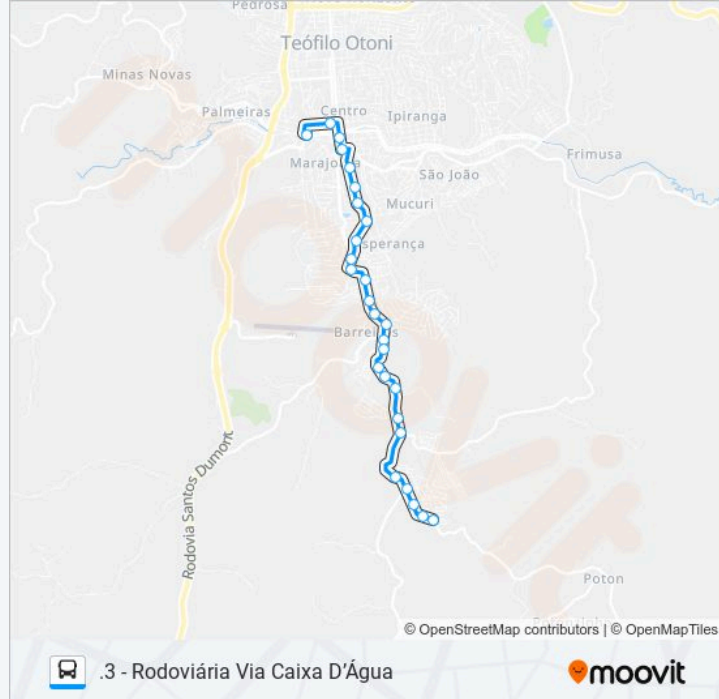

25 pontos

[VER OS HORÁRIOS DA LINHA](#)

Rua Acli Turin, 180 | Ponto Final Do São Benedito

Rua Acli Turin, 21

Av. Estrela, 23

Rua Altamiro Nunes Leite, 2004

Rua Altamiro Nunes Leite, 1890

Rua Altamiro Nunes Leite, 1134

### Informações da linha de ônibus 05 TAQUARA VIA CAIXA D'ÁGUA

**Sentido:** .3 - Rodoviária Via Caixa D'Água

**Paradas:** 27

**Duração da viagem:** 17 min

**Resumo da linha:**

Rua Altamiro Nunes Leite, 753

Rua Geraldo De Souza Régis, 341

Rua Frei Serafim, 875

Rua Frei Serafim, 455

Rua Frei Serafim, 285 | Cemitério Municipal

Rua Doutor José Carlos, 350

Av. Getúlio Vargas, 220

Rua Doutor Manoel Esteves, 104

Terminal Urbano | Taquara, Palha, Ufvjm, Vila Barreiros, Jbs Friboi

### Sentido: .3 - Taquara Via Caixa D'Água

25 pontos

[VER OS HORÁRIOS DA LINHA](#)

Terminal Urbano | Taquara, Palha, Ufvjm, Vila Barreiros, Jbs Friboi

Av. Doutor Luís Boali Porto Salman, 308 | Constrular

Rua Frei Serafim, 214 | Cemitério Municipal