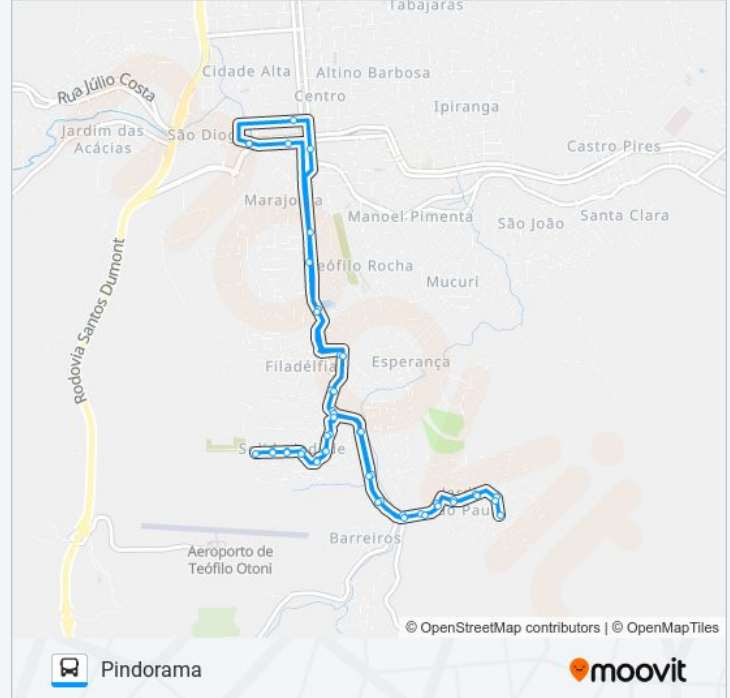

Rua Altamiro Nunes Leite, 201

Rua Altamiro Nunes Leite, 1207

Rua Altamiro Nunes Leite, 753

Av. Professora Ione Lewick, 35

Av. Doutor Júlio Rodrigues, 365

Av. Getúlio Vargas, 220

Rua Doutor Manoel Esteves, 104

Terminal Urbano | Jardim São Paulo, Pindorama

Os horários e os mapas do itinerário da linha de ônibus 08 PINDORAMA estão disponíveis, no formato PDF offline, no site: moovitapp.com. Use o [Moovit App](#) e viaje de transporte público por Teófilo Otoni! Com o Moovit você poderá ver os horários em tempo real dos ônibus, trem e metrô, e receber direções passo a passo durante todo o percurso!