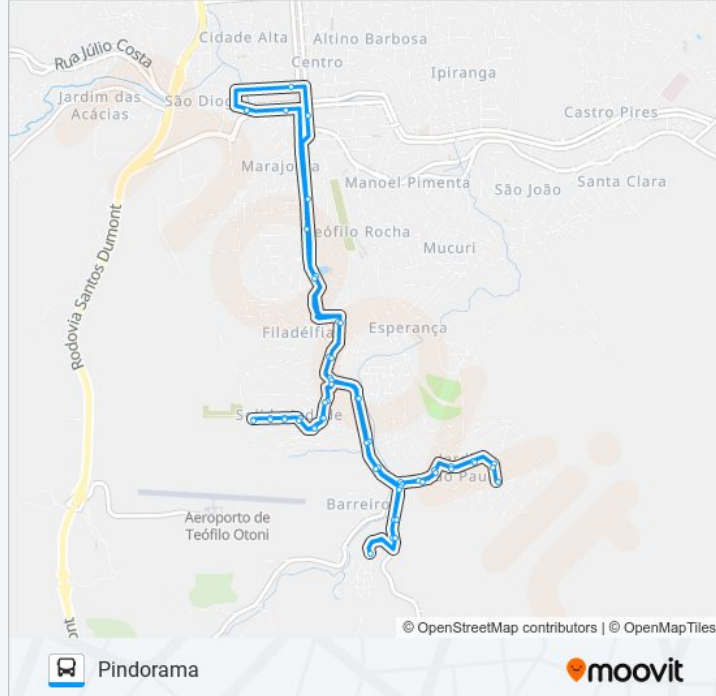

Rua Das Camélias, 65

Rua Altamiro Nunes Leite, 201

Rua Altamiro Nunes Leite, 1207

Rua Altamiro Nunes Leite, 753

Av. Professora Ione Lewick, 35

Av. Doutor Júlio Rodrigues, 365

Av. Getúlio Vargas, 220

Rua Doutor Manoel Esteves, 104

Terminal Urbano | Jardim São Paulo, Pindorama

Sentido: .2 - Pindorama Via Vilinha

63 pontos

[VER OS HORÁRIOS DA LINHA](#)

Terminal Urbano | Jardim São Paulo, Pindorama

Av. Doutor Luís Boali Porto Salman, 308 | Constrular