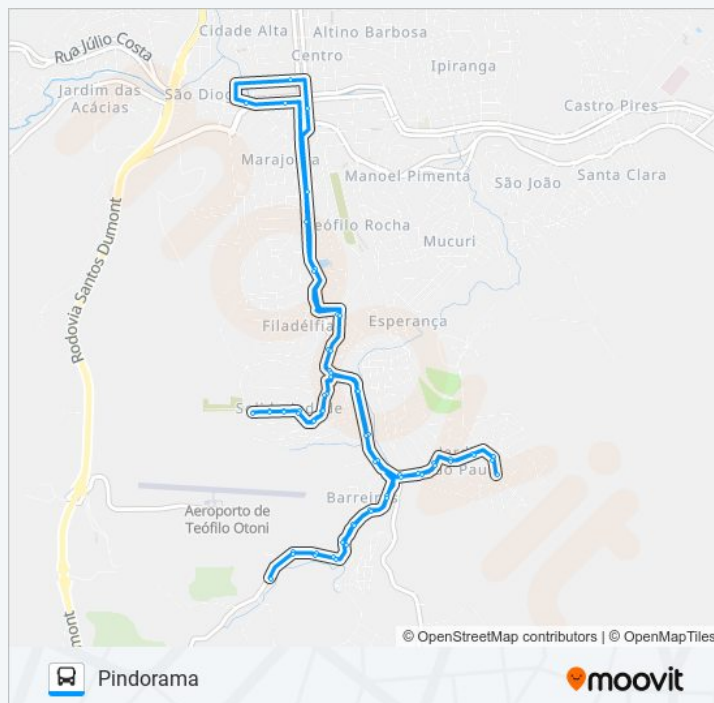

Rua Doutor Manoel Esteves, 104

Terminal Urbano | Jardim São Paulo, Pindorama

Sentido: .2 - Pindorama Via Vilinha

63 pontos

[VER OS HORÁRIOS DA LINHA](#)

Terminal Urbano | Jardim São Paulo, Pindorama

Av. Doutor Luís Boali Porto Salman, 308 | Constrular

Av. Doutor Júlio Rodrigues, 570

Av. Professora Ione Lewick, 40

Rua Altamiro Nunes Leite, 790

Rua Altamiro Nunes Leite, 1200

Rua Altamiro Nunes Leite, 214

Rua Altamiro Nunes Leite, 444

Rua Altamiro Nunes Leite, 714

Rua Altamiro Nunes Leite, 970

Av. Tietê, 40

Av. Tietê, 162

Av. Tietê, 290

Rua Serra Negra, 380

Rua Serra Negra, 548

Rua Guarujá, 8

Rua Guarujá, 115

Rua São Vicente, 583

Rua Serra Negra, 543

Rua Serra Negra, 385

Av. Tietê, 245

Av. Tietê, 143

Av. Tietê, 15 | Ponto Final Do Jardim São Paulo

Rua Martins Scofield, 90

Rua Martins Scofield, 344

Rua Martins Scofield, 484

Rua Martins Scofield, 582

Horários da linha de ônibus 08 PINDORAMA

Tabela de horários sentido .2 - Pindorama Via Vilinha

domingo	Fora de Operação
segunda-feira	11:35 - 17:35
terça-feira	11:35 - 17:35
quarta-feira	11:35 - 17:35
quinta-feira	11:35 - 17:35
sexta-feira	11:35 - 17:35
sábado	06:35 - 17:35

Informações da linha de ônibus 08 PINDORAMA

Sentido: .2 - Pindorama Via Vilinha

Paradas: 63

Duração da viagem: 40 min

Resumo da linha: