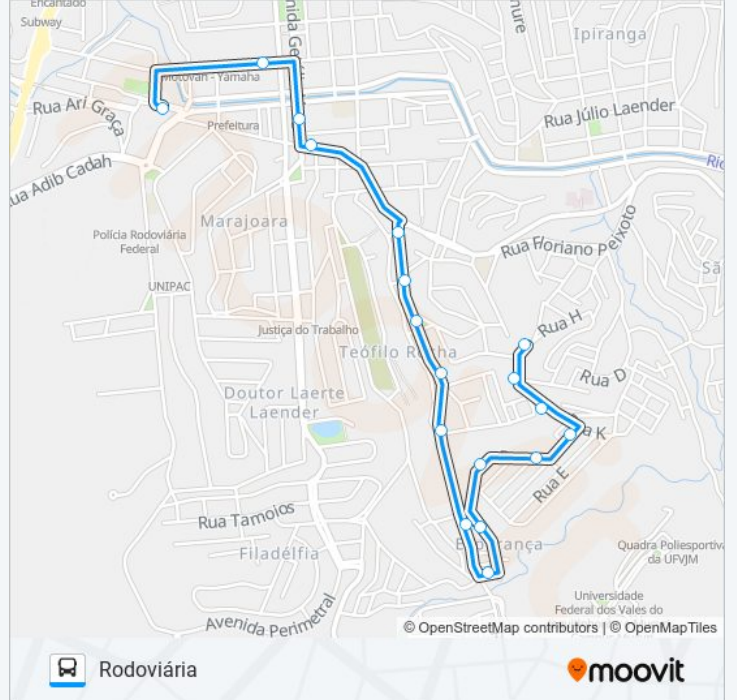

Os horários e os mapas do itinerário da linha de ônibus 14 FUNCIONÁRIOS estão disponíveis, no formato PDF offline, no site: moovitapp.com. Use o [Moovit App](https://moovitapp.com) e viaje de transporte público por Teófilo Otoni! Com o Moovit você poderá ver os horários em tempo real dos ônibus, trem e metrô, e receber direções passo a passo durante todo o percurso!

[Sobre o Moovit](#) • [Soluções MaaS](#) • [Países atendidos](#) • [Comunidade Mooviter](#)

© 2024 Moovit - Todos os direitos reservados

Confira os horários de chegada em tempo real!