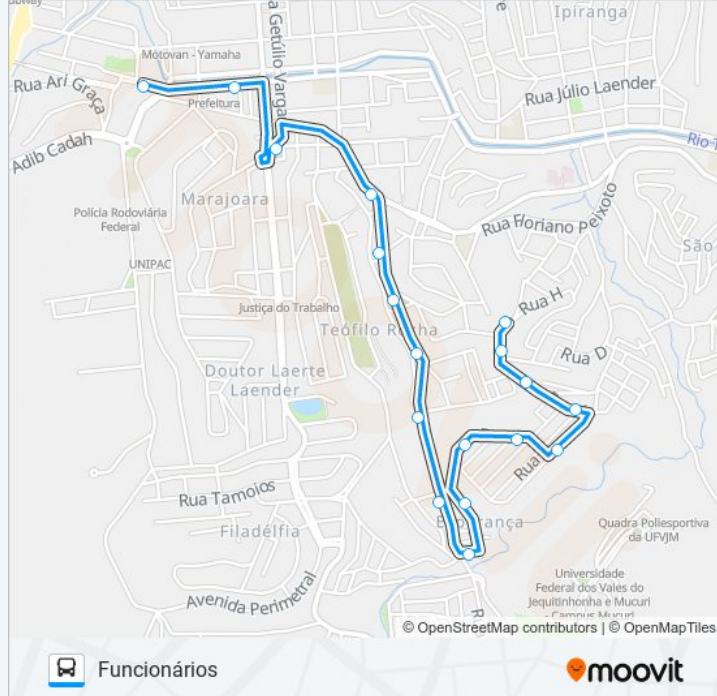

Rua Floriano Peixoto, 90 | Corpo De Bombeiros

Av. João Xxiii, 172

Av. João Xxiii, 264

Av. João Xxiii, 508

Av. João Xxiii, 780

Rua Nossa Senhora Dos Pobres, 1280

Rua Frei Inocêncio, 71

Rua Santos Camilo Coelho, 69

Av. Ayrton Senna, 110

Av. Ayrton Senna, 260

Rua Godofredo Mollendorf, 442

Rua Dom Lucas Moreira Neves, 105

Rua Manoel Ferreira Dos Santos, 205

Rua Manoel Ferreira Dos Santos, 156

### Sentido: Funcionários Via Ufvjm

20 pontos

[VER OS HORÁRIOS DA LINHA](#)

Terminal Urbano | Funcionários, Fazenda Arnô, Matinha

Av. Doutor Luís Boali Porto Salman, 340 | Shopping Popular

Praça Lions Club | Ponto Final Das Linhas Distritais

### Sentido: Rodoviária

18 pontos

[VER OS HORÁRIOS DA LINHA](#)

Rua Joaquim Rodrigues De Moraes, 399

Rua Manoel Ferreira Dos Santos, 80

Rua Manoel Ferreira Dos Santos, 207

Rua Olímpia Ziemer De Souza, 321

Av. Ayrton Senna, 255