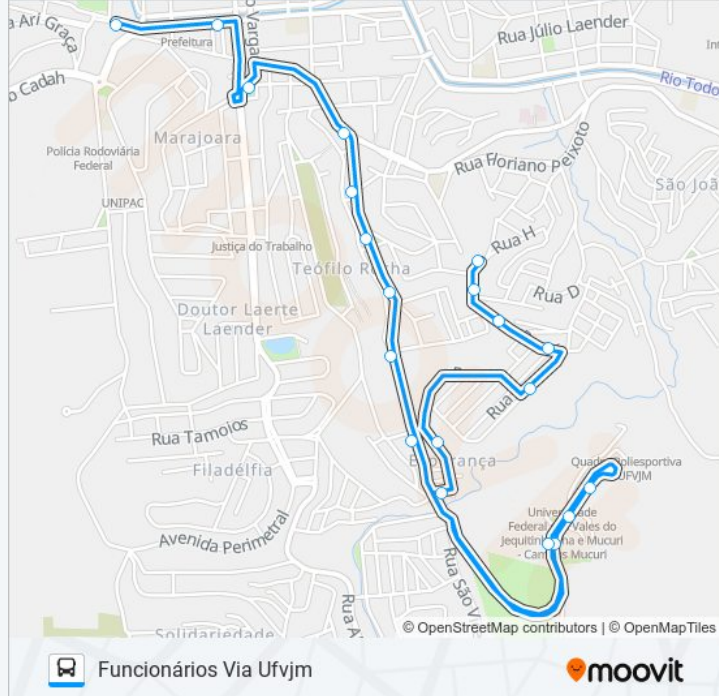

Av. Ayrton Senna, 110

Av. Ayrton Senna, 260

Rua Godofredo Mollendorf, 442

Rua Dom Lucas Moreira Neves, 105

Rua Manoel Ferreira Dos Santos, 205

Rua Manoel Ferreira Dos Santos, 156

### Informações da linha de ônibus 14 FUNCIONÁRIOS

**Sentido:** Funcionários Via Ufvjm

**Paradas:** 20

**Duração da viagem:** 16 min

**Resumo da linha:**

Rua Dom Lucas Moreira Neves, 105

Rua Manoel Ferreira Dos Santos, 205

Rua Manoel Ferreira Dos Santos, 156

Rua Joaquim Rodrigues De Moraes, 399

### Sentido: Rodoviária

18 pontos

[VER OS HORÁRIOS DA LINHA](#)

Rua Joaquim Rodrigues De Moraes, 399

Rua Manoel Ferreira Dos Santos, 80

Rua Manoel Ferreira Dos Santos, 207

Rua Olímpia Ziemer De Souza, 321

Av. Ayrton Senna, 255