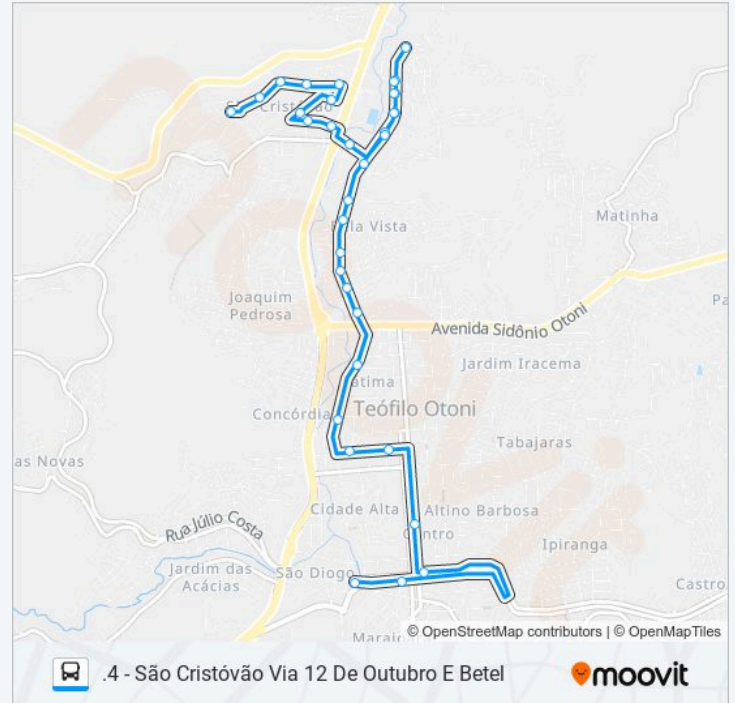

14:20 - 17:20

Informações da linha de ônibus 17 SÃO CRISTÓVÃO

Sentido: .4 - São Cristóvão Via 12 De Outubro E Betel

Paradas: 34

Duração da viagem: 20 min

Resumo da linha:

Sentido: .5 - São Cristóvão Via Morro Da Rádio E Betel

33 pontos

[VER OS HORÁRIOS DA LINHA](#)

Terminal Urbano | São Cristóvão, Betel, Felicidade

Av. Doutor Luís Boali Porto Salman, 340 | Shopping Popular

Av. Doutor Luís Boali Porto Salman, 517 | Galeria Destak