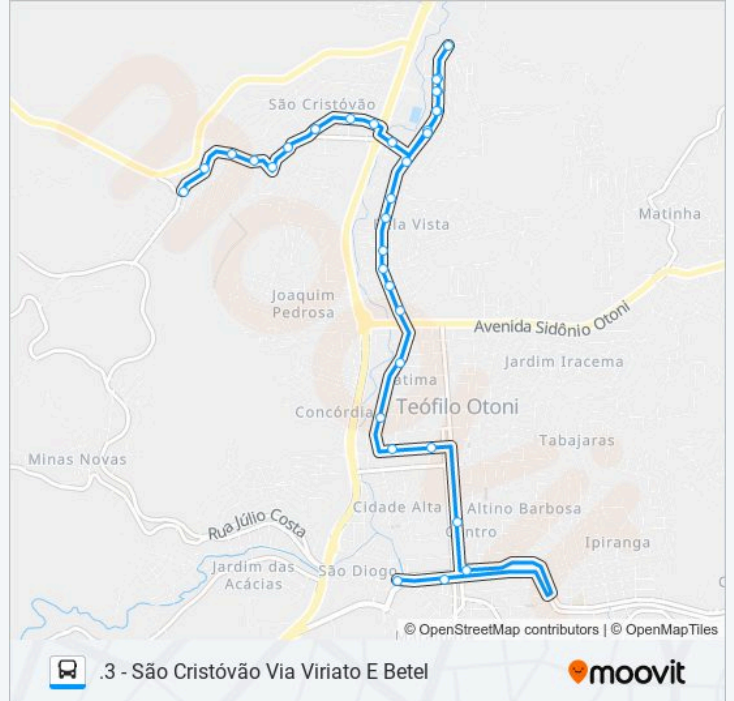

Tabela de horários sentido .3 - São Cristóvão Via
Viriato E Betel

domingo	20:00 - 22:00
segunda-feira	22:05
terça-feira	22:05
quarta-feira	22:05
quinta-feira	22:05
sexta-feira	22:05
sábado	20:00 - 22:00

Informações da linha de ônibus 17 SÃO CRISTÓVÃO

Sentido: .3 - São Cristóvão Via Viriato E Betel

Paradas: 34

Duração da viagem: 17 min

Resumo da linha:

- Rua Rachid Handere, 760
- Rua Rachid Handere, 900
- Rua Rachid Handere, 1110
- Rua Rachid Handere, 1262
- Rua Rachid Handere, 1524
- Rua Rachid Handere, 1790
- Rua Rachid Handere, 1880
- Rua Rachid Handere, 1980
- Rua Rachid Handere, 2062
- Rua Rachid Handere, 2295
- Rua Rachid Handere, 2061
- Rua Rachid Handere, 1979
- Rua Rachid Handere, 1879
- Rua Rachid Handere, 1801
- Rua Martinho Apolinário De Souza, 150
- Rua 15 De Novembro, 10
- Rua 15 De Novembro, 160
- Rua Moacir Ramalho, 362
- Rua Miriam Moreira, 522
- Rua Miriam Moreira, 690
- Rua Viriato, 808
- Rua Viriato, 970
- Rua Viriato, 1170
- Rua Viriato, 1483 | Ponto Final Da Rua Viriato

Sentido: .4 - São Cristóvão Via 12 De Outubro E Betel

34 pontos

[VER OS HORÁRIOS DA LINHA](#)

Terminal Urbano | São Cristóvão, Betel, Felicidade

Av. Doutor Luís Boali Porto Salman, 340 | Shopping Popular

Av. Doutor Luís Boali Porto Salman, 517 | Galeria Destak