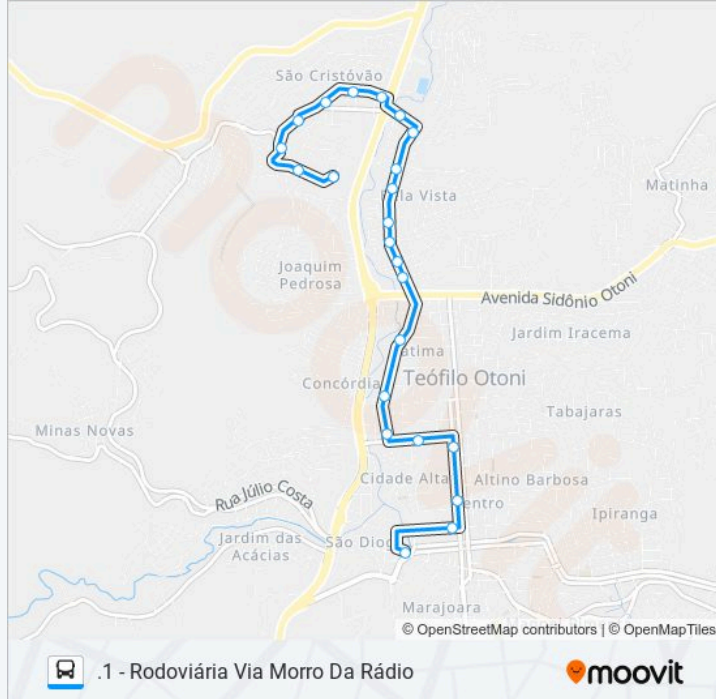

Use o aplicativo do Moovit para encontrar a estação de ônibus da linha 17 SÃO CRISTÓVÃO mais perto de você e descubra quando chegará a próxima linha de ônibus 17 SÃO CRISTÓVÃO.

Sentido: .1 - Rodoviária Via Morro Da Rádio

Rua Rachid Handere, 629

Rua Rachid Handere, 519

Rua Coronel Ramos, 1

Rua Coronel Ramos, 360

Rua Marcelo Guedes, 64

Horários da linha de ônibus 17 SÃO CRISTÓVÃO

Tabela de horários sentido .1 - Rodoviária Via Morro Da Rádio

domingo	Fora de Operação
segunda-feira	06:45 - 17:45
terça-feira	06:45 - 17:45
quarta-feira	06:45 - 17:45
quinta-feira	06:45 - 17:45
sexta-feira	06:45 - 17:45
sábado	06:45 - 12:45

Informações da linha de ônibus 17 SÃO CRISTÓVÃO**Sentido:** .1 - Rodoviária Via Morro Da Rádio**Paradas:** 23**Duração da viagem:** 15 min**Resumo da linha:**

Av. Visconde Do Rio Branco, 951

Rua Epaminondas Otoni, 961

Rua Epaminondas Otoni, 605 | Antigo Cine Palácio

Rua Doutor Manoel Esteves, 104

Terminal Urbano | São Cristóvão, Betel, Felicidade

Sentido: .1 - São Cristóvão Via Morro Da Rádio