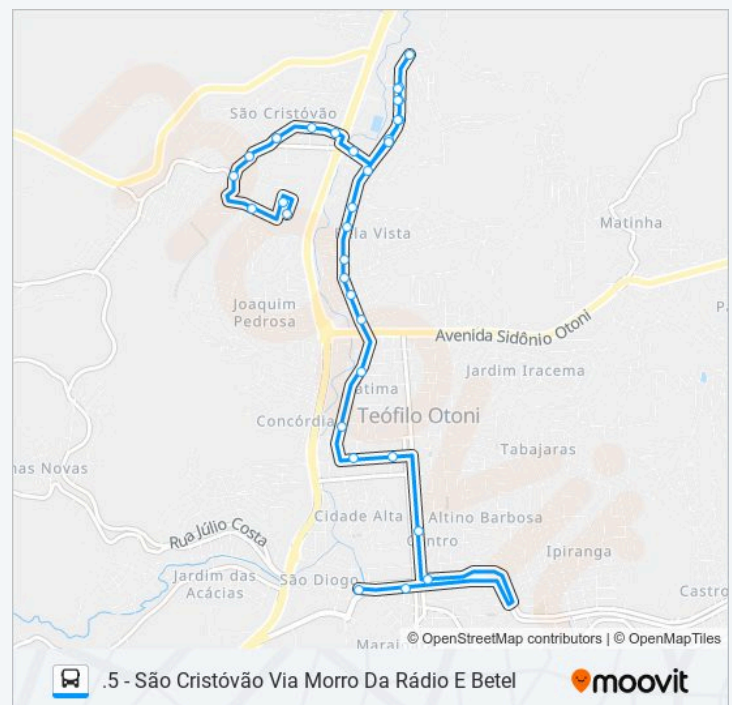

Tabela de horários sentido .5 - São Cristóvão Via Morro Da Rádio E Betel

domingo	Fora de Operação
segunda-feira	Fora de Operação
terça-feira	Fora de Operação
quarta-feira	Fora de Operação
quinta-feira	Fora de Operação
sexta-feira	Fora de Operação
sábado	07:15 - 13:15

Informações da linha de ônibus 17 SÃO CRISTÓVÃO

Sentido: .5 - São Cristóvão Via Morro Da Rádio E Betel

Paradas: 33

Duração da viagem: 20 min

Resumo da linha:

Rua 15 De Novembro, 160

Rua Moacir Ramalho, 362

Rua Miriam Moreira, 522

Rua Miriam Moreira, 690

Rua Matildes Borges Da Rocha, 789

Rua Manoel Calixto De Oliveira, 118

Rua Matildes Borges Da Rocha, 299 | Ponto Final
Do Morro Da Rádio

Sentido: .6 - Rodoviária Via Morro Da Rádio E Viriato