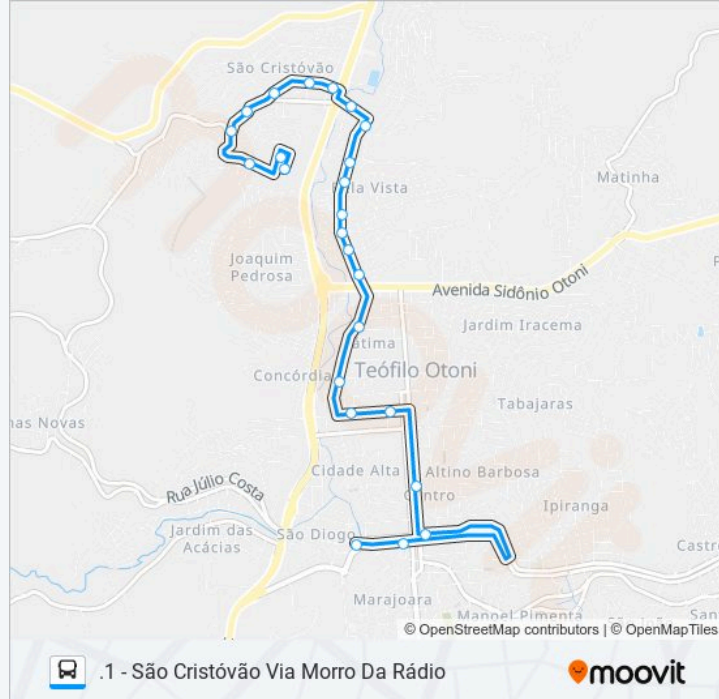

Sentido: .1 - São Cristóvão Via Morro Da Rádio

Paradas: 24

Duração da viagem: 15 min

Resumo da linha:

Rua 15 De Novembro, 160

Rua Moacir Ramalho, 362

Rua Miriam Moreira, 522

Rua Miriam Moreira, 690

Rua Matildes Borges Da Rocha, 789

Rua Manoel Calixto De Oliveira, 118

Rua Matildes Borges Da Rocha, 299 | Ponto Final Do Morro Da Rádio

Sentido: .2 - Rodoviária Via 12 De Outubro

25 pontos

[VER OS HORÁRIOS DA LINHA](#)

Informações da linha de ônibus 17 SÃO CRISTÓVÃO

Sentido: .2 - Rodoviária Via 12 De Outubro

Paradas: 25

Duração da viagem: 16 min

Resumo da linha:

Rua Coronel Ramos, 360

Rua Marcelo Guedes, 64

Av. Visconde Do Rio Branco, 951